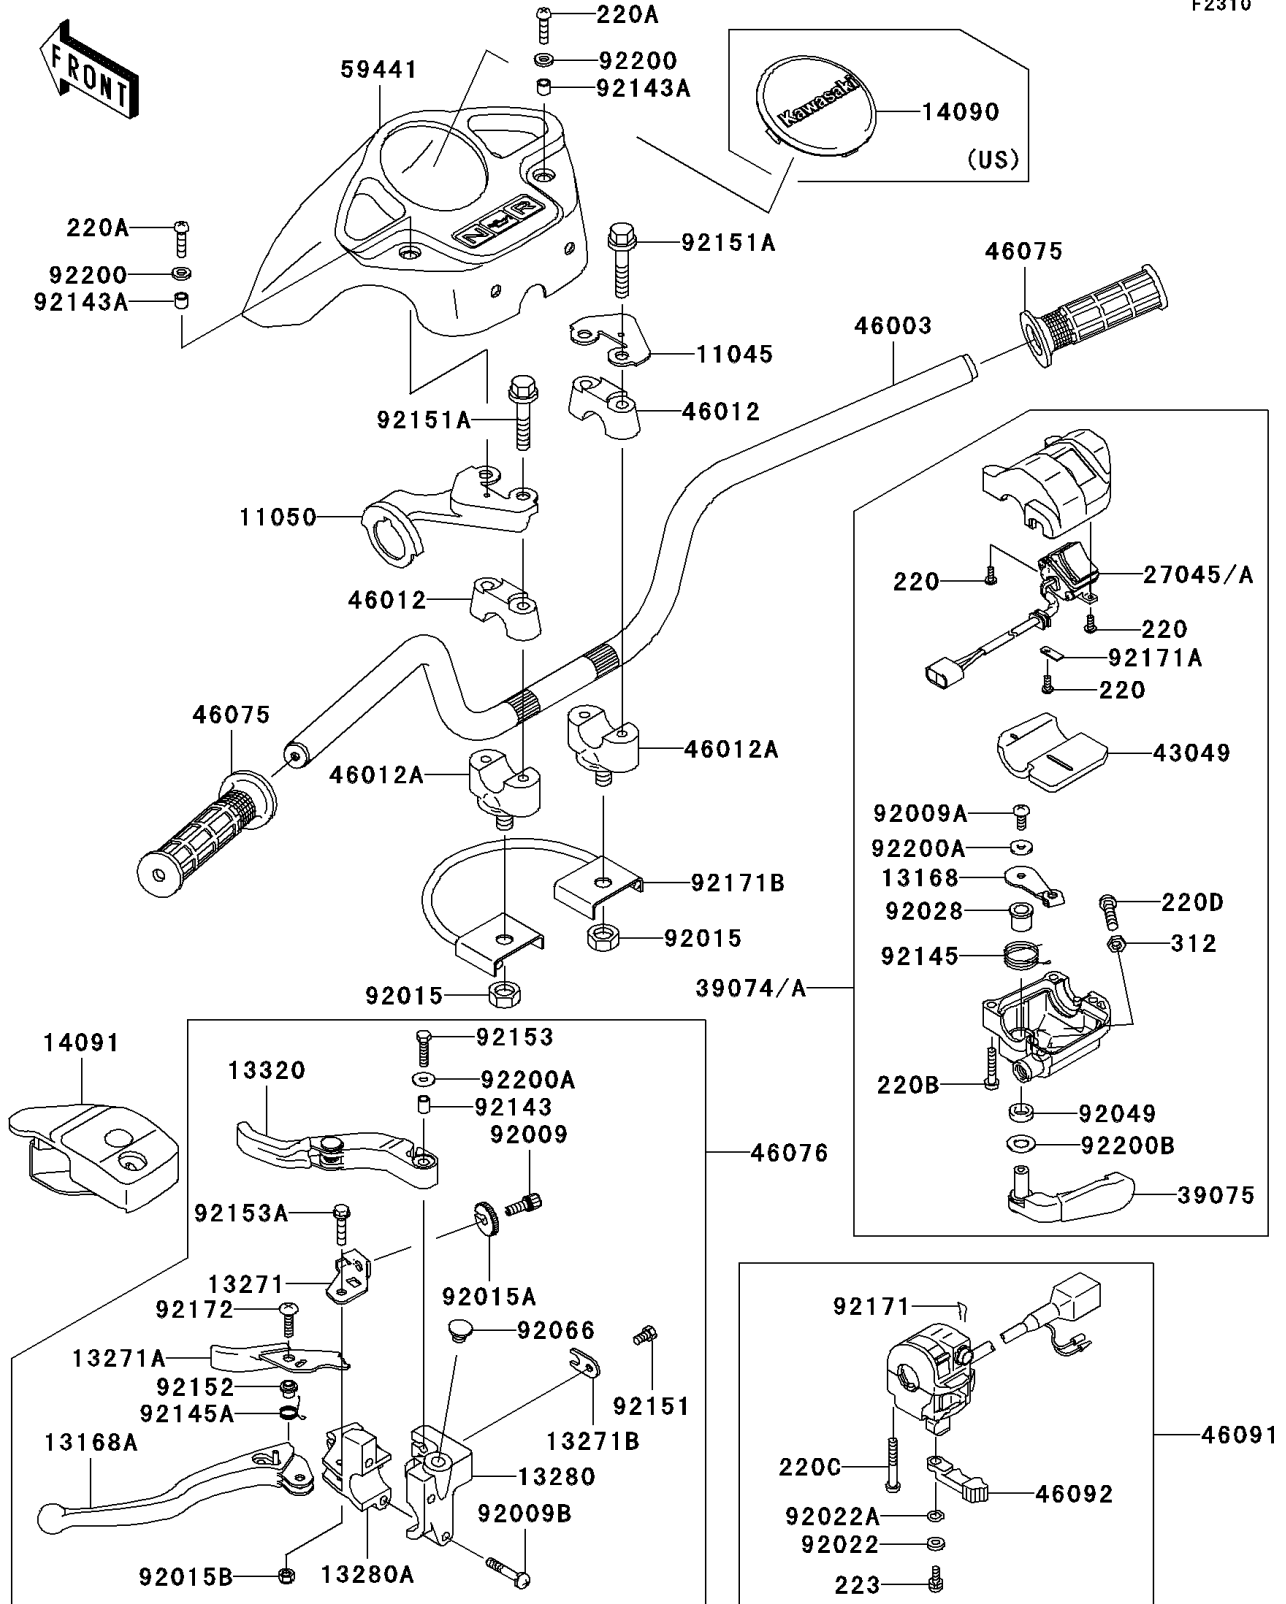

2006 Prairie 360 4X4 PARTS DIAGRAM

Handlebar

F2310

2006 Prairie 360 4X4 PARTS LIST

Handlebar

ITEM NAME	PART NUMBER	QUANTITY
BRACKET,HANDLE COVER (Ref # 11045)	11045-1925	1
BRACKET,HANDLE COVER,LH (Ref # 11050)	11050-1727	1
LEVER (Ref # 13168)	13168-1715	1
LEVER,LH (Ref # 13168A)	13168-1736	1
PLATE,LOCK (Ref # 13271)	13271-1259	1
PLATE,LEVER LOCK (Ref # 13271A)	13271-1635	1
PLATE,WIRE OUTER STOPPER (Ref # 13271B)	13271-1636	1
HOLDER,DIFF LOCK LEVER (Ref # 13280)	13280-1226	1
HOLDER,LEVER,LH (Ref # 13280A)	13280-1227	1
LEVER-ASSY,DEFF LOCK (Ref # 13320)	13320-1018	1
COVER,DIFF LOCK LEVER (Ref # 14091)	14091-1403	1
SWITCH-ASSY (Ref # 27045A)	27045-1081	1
LEVER-ASSY-THROTTLE (Ref # 39074A)	39074-1062	1
LEVER-THROTTLE (Ref # 39075)	39075-1062	1
PACKING (Ref # 43049)	43049-1088	1
HANDLE (Ref # 46003)	46003-7503	1
HOLDER-HANDLE (Ref # 46012)	46012-1168	2
HOLDER-HANDLE (Ref # 46012A)	46012-7501	2
GRIP,HANDLE (Ref # 46075)	46075-7501	2
LEVER-ASSY-GRIP,DEFF LOCK (Ref # 46076)	46076-1238	1
HOUSING-ASSY-CONTROL,LH (Ref # 46091)	46091-1848	1
LEVER-GRIP,CHOKE (Ref # 46092)	46092-1217	1
COVER-HANDLE,F.BLACK (Ref # 59441)	59441-7501-6Z	1
SCREW,CABLE ADJUST,8MM (Ref # 92009)	92009-1435	1
SCREW (Ref # 92009A)	92009-1959	1
SCREW,6X30 (Ref # 92009B)	92009-1961	2
NUT,LOCK,10MM (Ref # 92015)	92015-1429	2
NUT,CABLE ADJUST LOCK,8MM (Ref # 92015A)	92015-1596	1
NUT (Ref # 92015B)	92015-1829	1