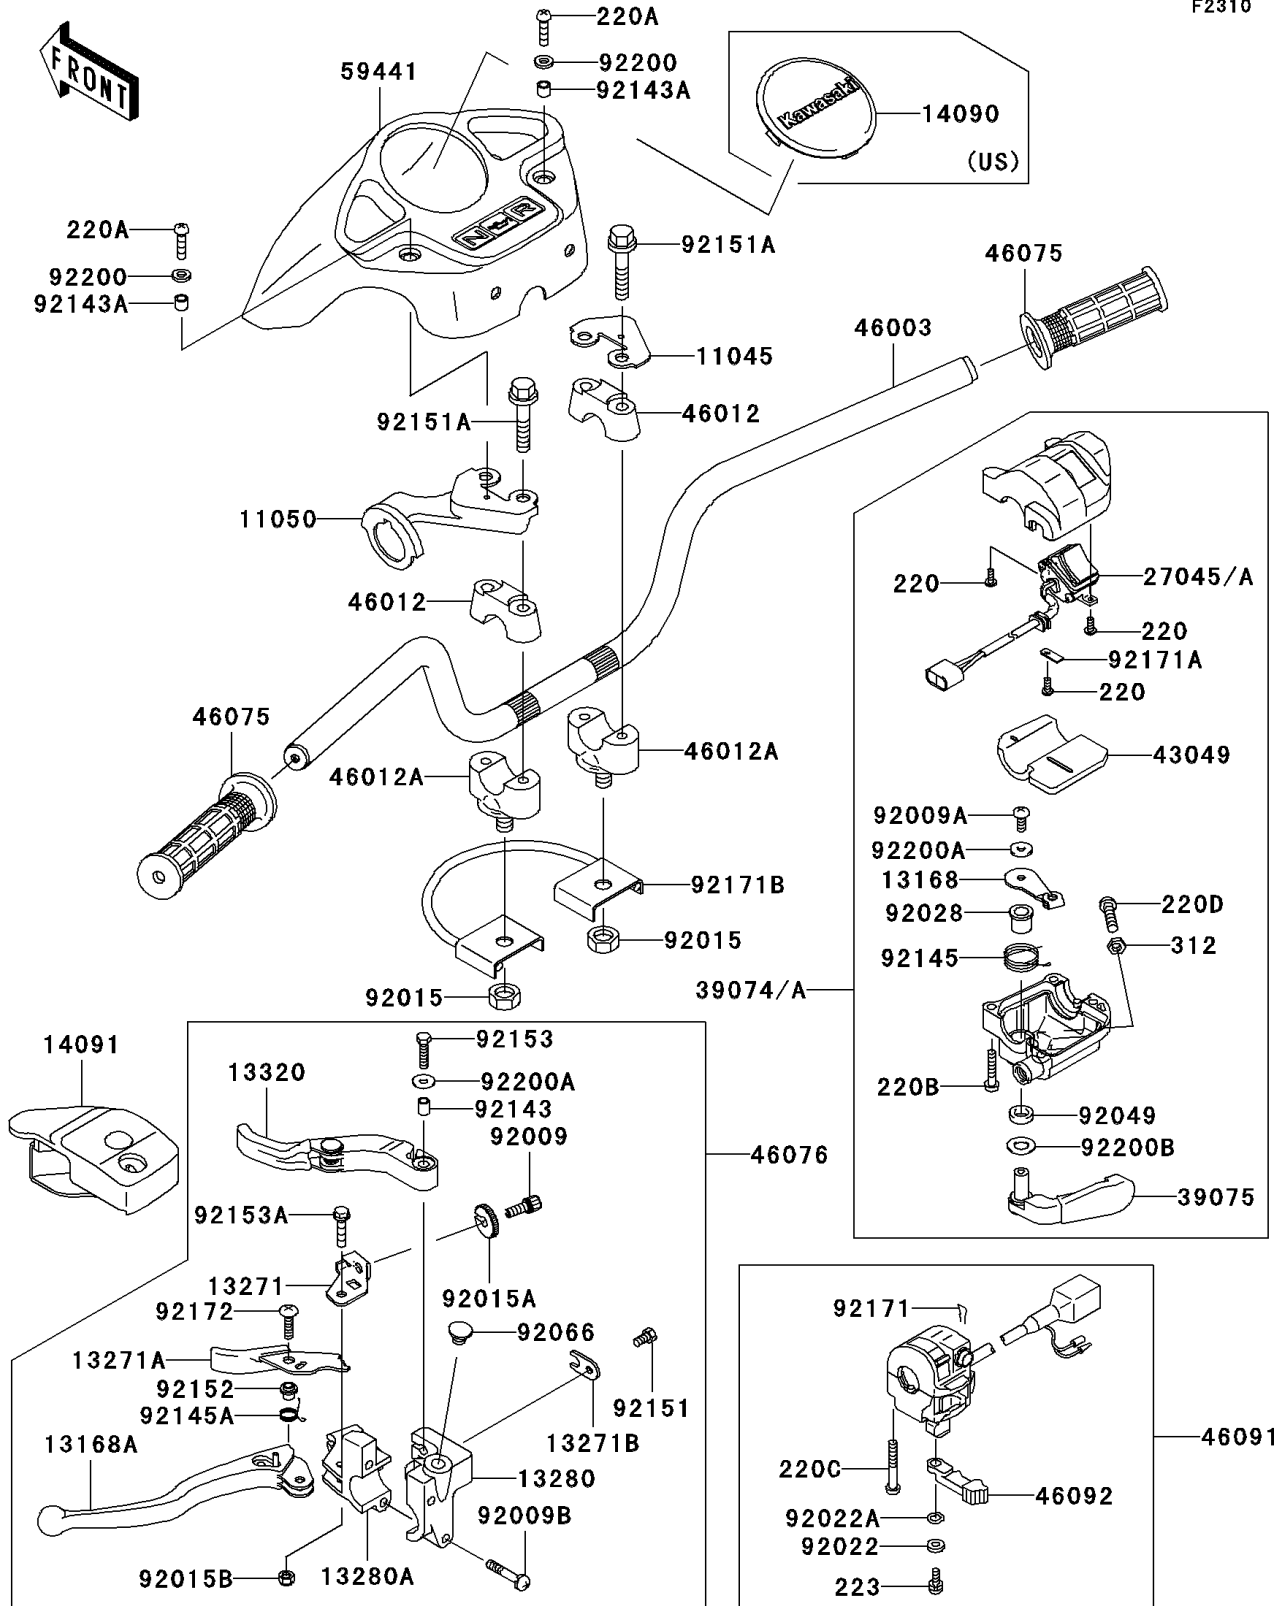

2007 Prairie 360 4X4 PARTS DIAGRAM

Handlebar

F2310

2007 Prairie 360 4X4 PARTS LIST

Handlebar

ITEM NAME	PART NUMBER	QUANTITY
BRACKET,HANDLE COVER (Ref # 11045)	11045-1925	1
BRACKET,HANDLE COVER,LH (Ref # 11050)	11050-1727	1
LEVER (Ref # 13168)	13168-1715	1
LEVER,LH (Ref # 13168A)	13168-1736	1
PLATE,LOCK (Ref # 13271)	13271-1259	1
PLATE,LEVER LOCK (Ref # 13271A)	13271-1635	1
PLATE,WIRE OUTER STOPPER (Ref # 13271B)	13271-1636	1
HOLDER,DIFF LOCK LEVER (Ref # 13280)	13280-1226	1
HOLDER,LEVER,LH (Ref # 13280A)	13280-1227	1
LEVER-ASSY,DEFF LOCK (Ref # 13320)	13320-1018	1
COVER,DIFF LOCK LEVER (Ref # 14091)	14091-1403	1
SWITCH-ASSY (Ref # 27045A)	27045-1081	1
LEVER-ASSY-THROTTLE (Ref # 39074A)	39074-1062	1
LEVER-THROTTLE (Ref # 39075)	39075-1062	1
PACKING (Ref # 43049)	43049-1088	1
HANDLE (Ref # 46003)	46003-7503	1
HOLDER-HANDLE (Ref # 46012)	46012-1168	2
HOLDER-HANDLE (Ref # 46012A)	46012-7501	2
GRIP,HANDLE (Ref # 46075)	46075-7501	2
LEVER-ASSY-GRIP,DEFF LOCK (Ref # 46076)	46076-1238	1
HOUSING-ASSY-CONTROL,LH (Ref # 46091)	46091-1848	1
LEVER-GRIP,CHOKE (Ref # 46092)	46092-1217	1
COVER-HANDLE,F.BLACK (Ref # 59441)	59441-7501-6Z	1
SCREW,CABLE ADJUST,8MM (Ref # 92009)	92009-1435	1
SCREW (Ref # 92009A)	92009-1959	1
SCREW,6X30 (Ref # 92009B)	92009-1961	2
NUT,LOCK,10MM (Ref # 92015)	92015-1429	2
NUT,CABLE ADJUST LOCK,8MM (Ref # 92015A)	92015-1596	1
NUT (Ref # 92015B)	92015-1829	1