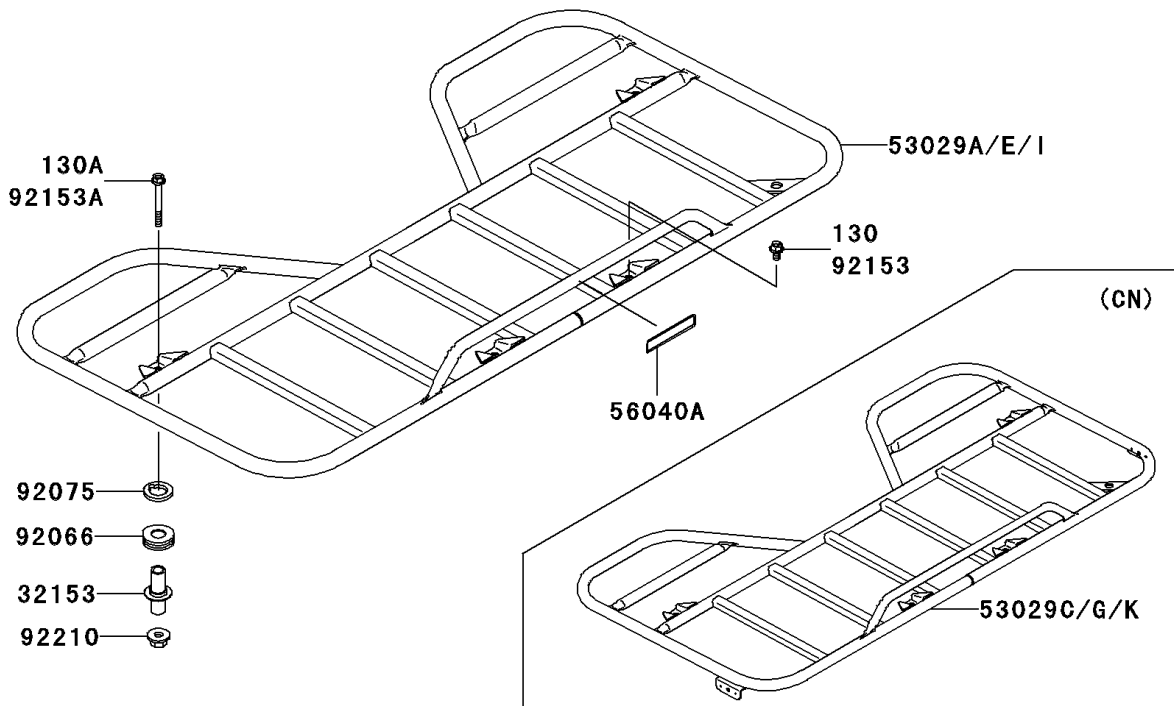

2007 Prairie 360 4X4 PARTS DIAGRAM

Carrier(s)

F2520

2007 Prairie 360 4X4 PARTS LIST

Carrier(s)

ITEM NAME	PART NUMBER	QUANTITY
BOLT-FLANGED,8X65 (Ref # 130A)	130CB0865	2
CIRCLIP-TYPE-C,17MM (Ref # 480)	480J1700	2
PIPE,FRONT CARRIER (Ref # 32152)	32152-1067	2
PIPE (Ref # 32153)	32153-7527	2
LABEL-WARNING,MAXIMUM LOAD (Ref # 56040)	56040-1321	1
LABEL-WARNING,MAXIMUM LOAD (Ref # 56040A)	56040-1322	1
PLUG (Ref # 92066)	92066-1438	6
DAMPER (Ref # 92075)	92075-1842	2
BOLT,FLANGED,8X80 (Ref # 92150)	92150-1808	2
COLLAR,L=42.5 (Ref # 92152)	92152-7504	2
BOLT,FLANGED,8X14 (Ref # 92153)	92153-0931	2
BOLT,FLANGED,8X65 (Ref # 92153A)	92153-1372	2
WASHER,18.5X32X2.3 (Ref # 92200)	92200-1043	2
NUT,FLANGED,LOCK,8MM (Ref # 92210)	92210-0005	2
CARRIER,FR,T.BLACK (Ref # 53029)	53029-0027-388	1
CARRIER,RR,T.BLACK (Ref # 53029A)	53029-0028-388	1
CARRIER,FR,T.BLACK (Ref # 53029B)	53029-0029-388	1
CARRIER,RR,T.BLACK (Ref # 53029C)	53029-0030-388	1