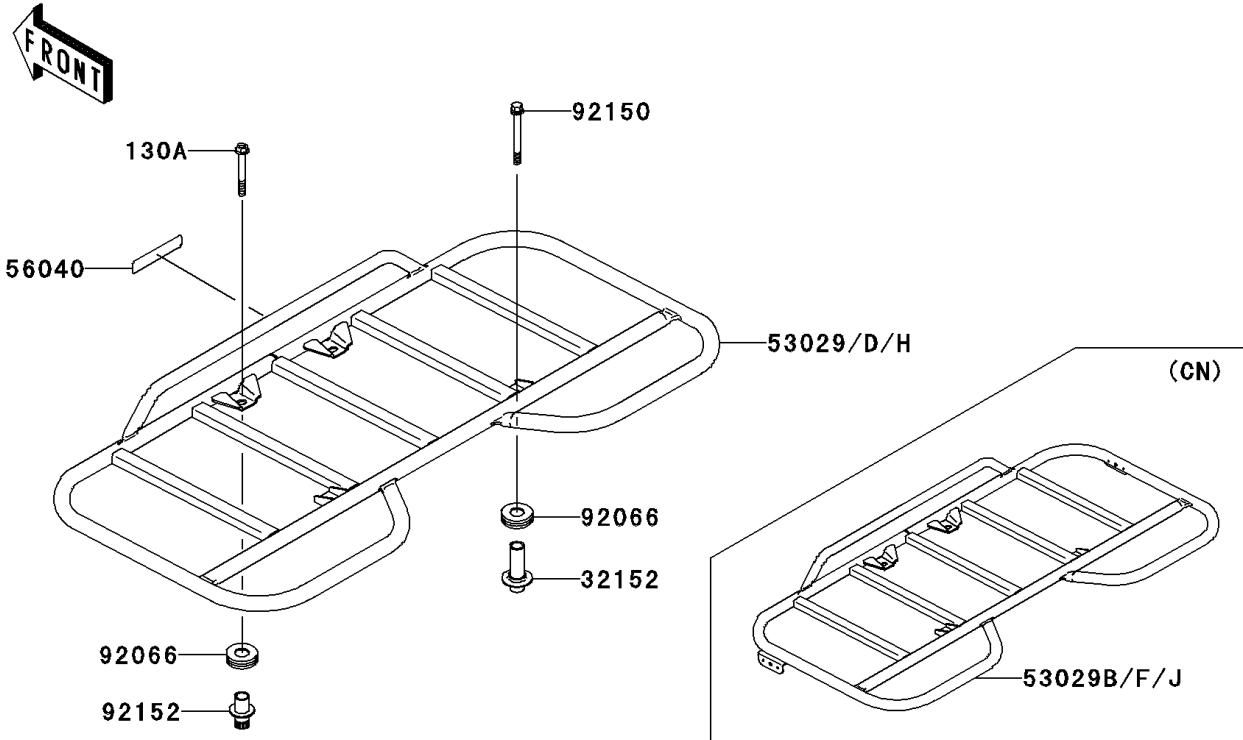

2007 Prairie 360 4X4 PARTS DIAGRAM

Carrier(s)

F2520

2007 Prairie 360 4X4 PARTS LIST

Carrier(s)

ITEM NAME	PART NUMBER	QUANTITY
BOLT-FLANGED,8X65 (Ref # 130A)	130CB0865	2
CIRCLIP-TYPE-C,17MM (Ref # 480)	480J1700	2
PIPE,FRONT CARRIER (Ref # 32152)	32152-1067	2
PIPE (Ref # 32153)	32153-7527	2
LABEL-WARNING,MAXIMUM LOAD (Ref # 56040)	56040-1321	1
LABEL-WARNING,MAXIMUM LOAD (Ref # 56040A)	56040-1322	1
PLUG (Ref # 92066)	92066-1438	6
DAMPER (Ref # 92075)	92075-1842	2
BOLT,FLANGED,8X80 (Ref # 92150)	92150-1808	2
COLLAR,L=42.5 (Ref # 92152)	92152-7504	2
BOLT,FLANGED,8X14 (Ref # 92153)	92153-0931	2
BOLT,FLANGED,8X65 (Ref # 92153A)	92153-1372	2
WASHER,18.5X32X2.3 (Ref # 92200)	92200-1043	2
NUT,FLANGED,LOCK,8MM (Ref # 92210)	92210-0005	2
CARRIER,FR,T.BLACK (Ref # 53029)	53029-0027-388	1
CARRIER,RR,T.BLACK (Ref # 53029A)	53029-0028-388	1
CARRIER,FR,T.BLACK (Ref # 53029B)	53029-0029-388	1
CARRIER,RR,T.BLACK (Ref # 53029C)	53029-0030-388	1