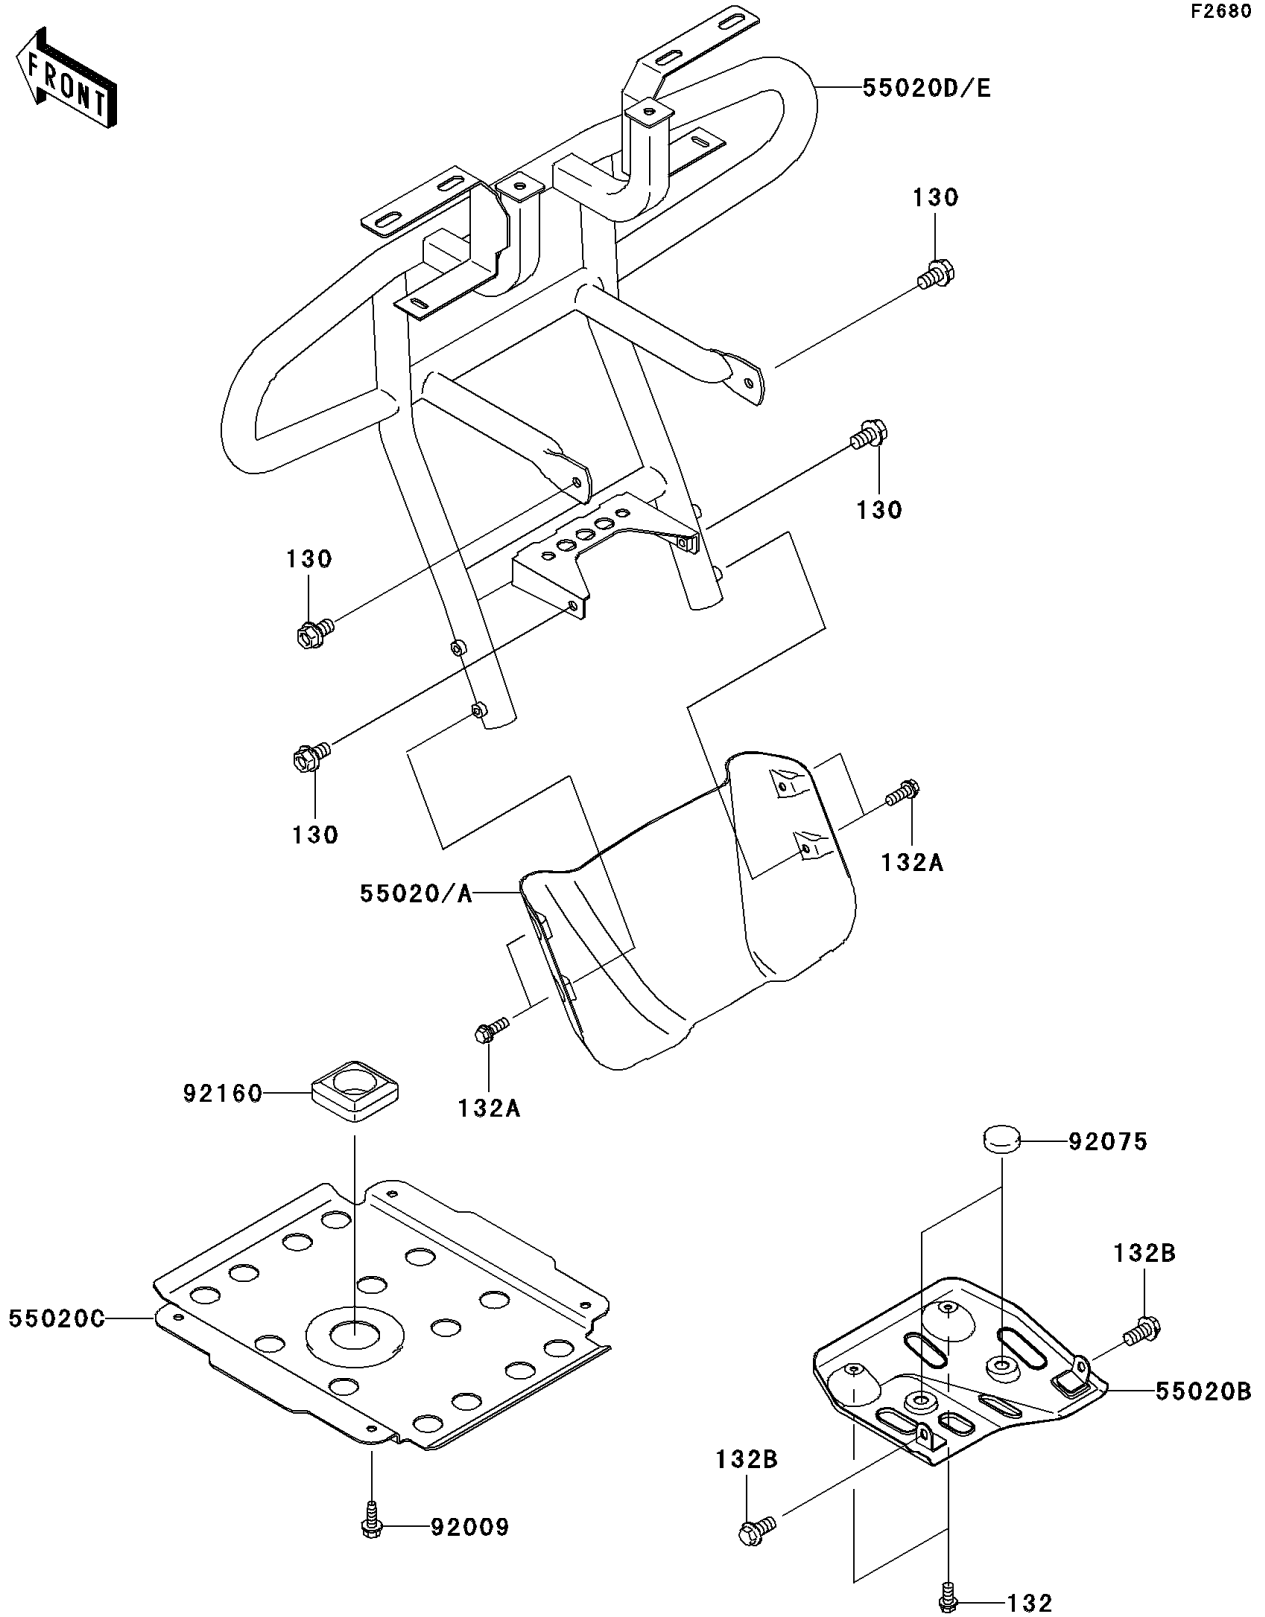

2006 Prairie 360 4X4 PARTS DIAGRAM

Guard(s)

F2680

2006 Prairie 360 4X4 PARTS LIST

Guard(s)

ITEM NAME	PART NUMBER	QUANTITY
BOLT-FLANGED,8X14 (Ref # 130)	130BB0814	4
BOLT-FLANGED-SMALL,6X12 (Ref # 132)	132BB0612	2
BOLT-FLANGED-SMALL,6X16 (Ref # 132A)	132BB0616	4
BOLT-FLANGED-SMALL,8X16 (Ref # 132B)	132BB0816	2
GUARD,SKID,FR,M.GRAYSTONE (Ref # 55020)	55020-1649-379	1
GUARD,SWING ARM (Ref # 55020B)	55020-1756	1
GUARD,ENGINE (Ref # 55020C)	55020-1789	1
GUARD,FR,M.GRAYSTONE (Ref # 55020D)	55020-7504-379	1
SCREW,TAPPING,6.35X15.5 (Ref # 92009)	92009-7501	4
DAMPER (Ref # 92075)	92075-157	2
DAMPER (Ref # 92160)	92160-1772	1