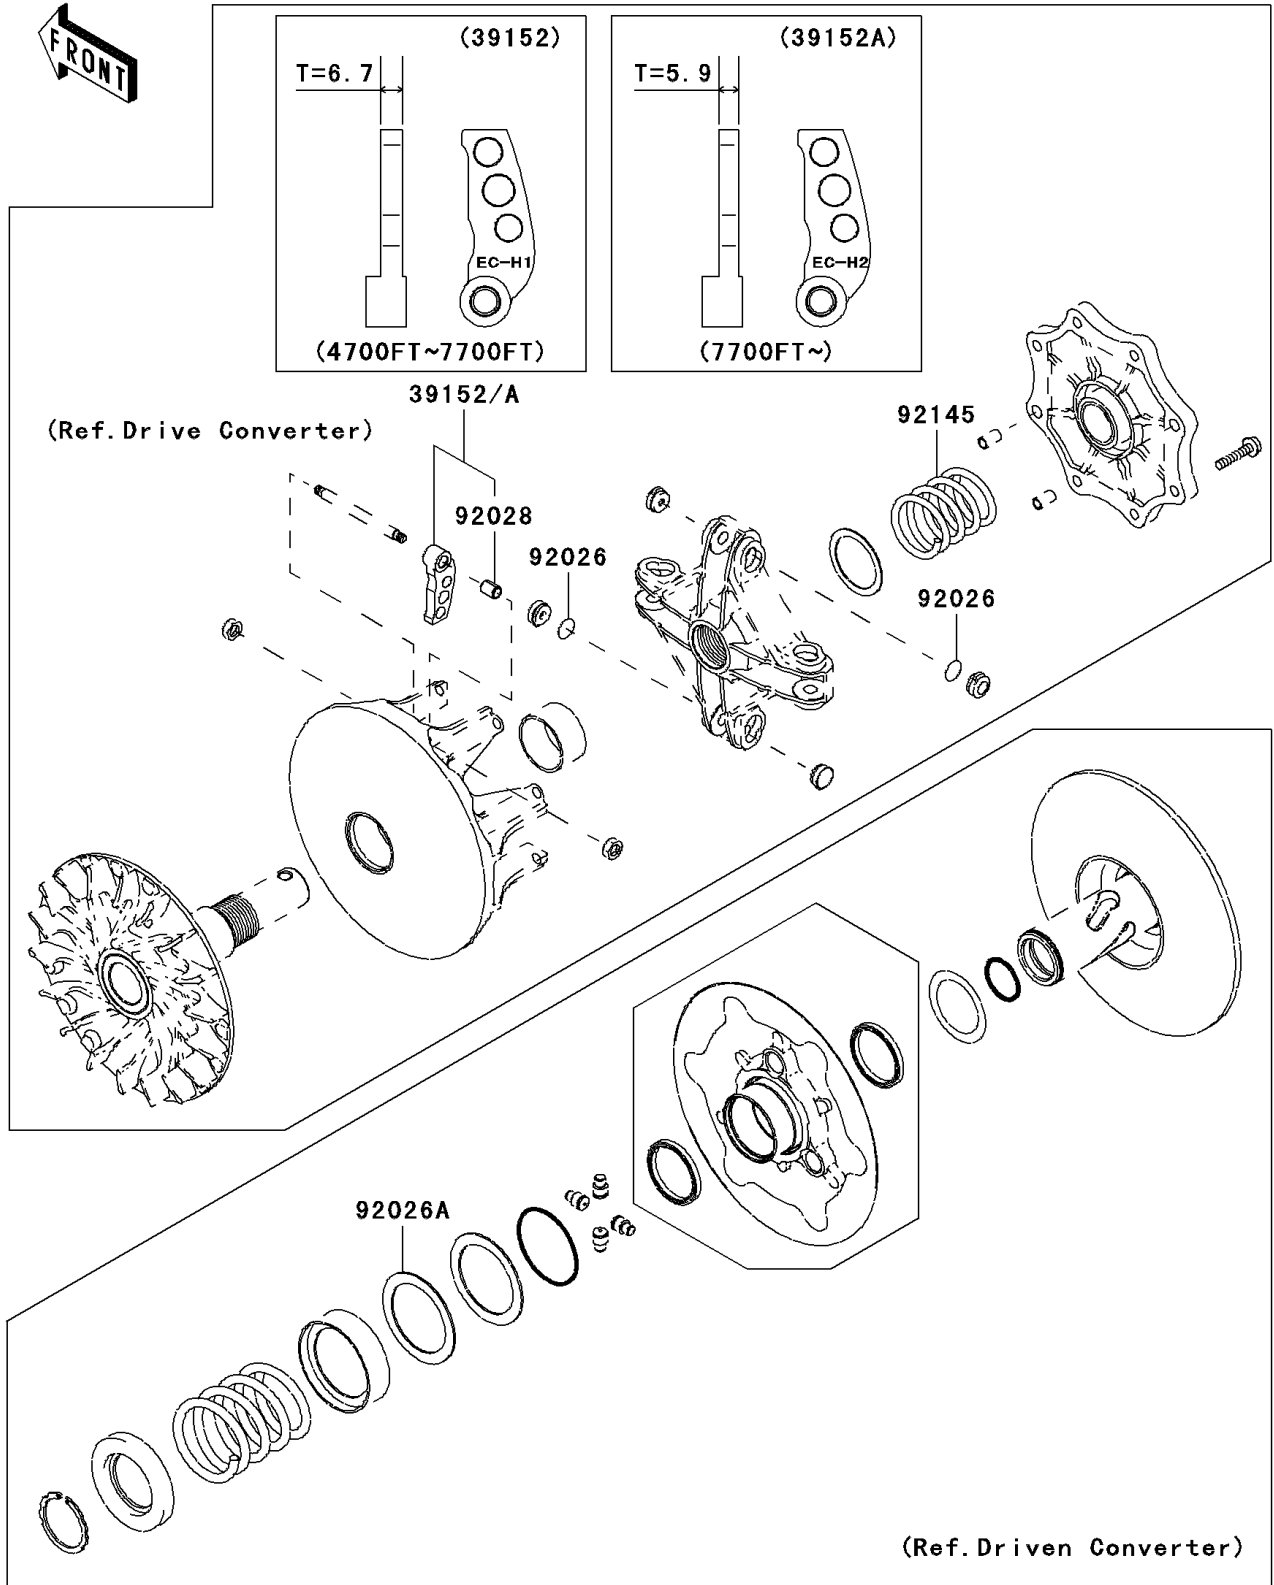

2007 Prairie 360 4X4 PARTS DIAGRAM

Optional Parts(Converter)

F2890A

2007 Prairie 360 4X4 PARTS LIST

Optional Parts(Converter)

ITEM NAME	PART NUMBER	QUANTITY
WEIGHT-RAMP,4700-7700FT (Ref # 39152)	39152-1098	4
WEIGHT-RAMP,7700FT- (Ref # 39152A)	39152-1100	4
SPACER,T=0.1 (Ref # 92026)	92026-0038	2
SPACER,HIGH ALTITUDE (Ref # 92026A)	92026-1623	AR
BUSHING (Ref # 92028)	92028-1973	4
SPRING,CONVERTER DRIVE (Ref # 92145)	92145-1187	1