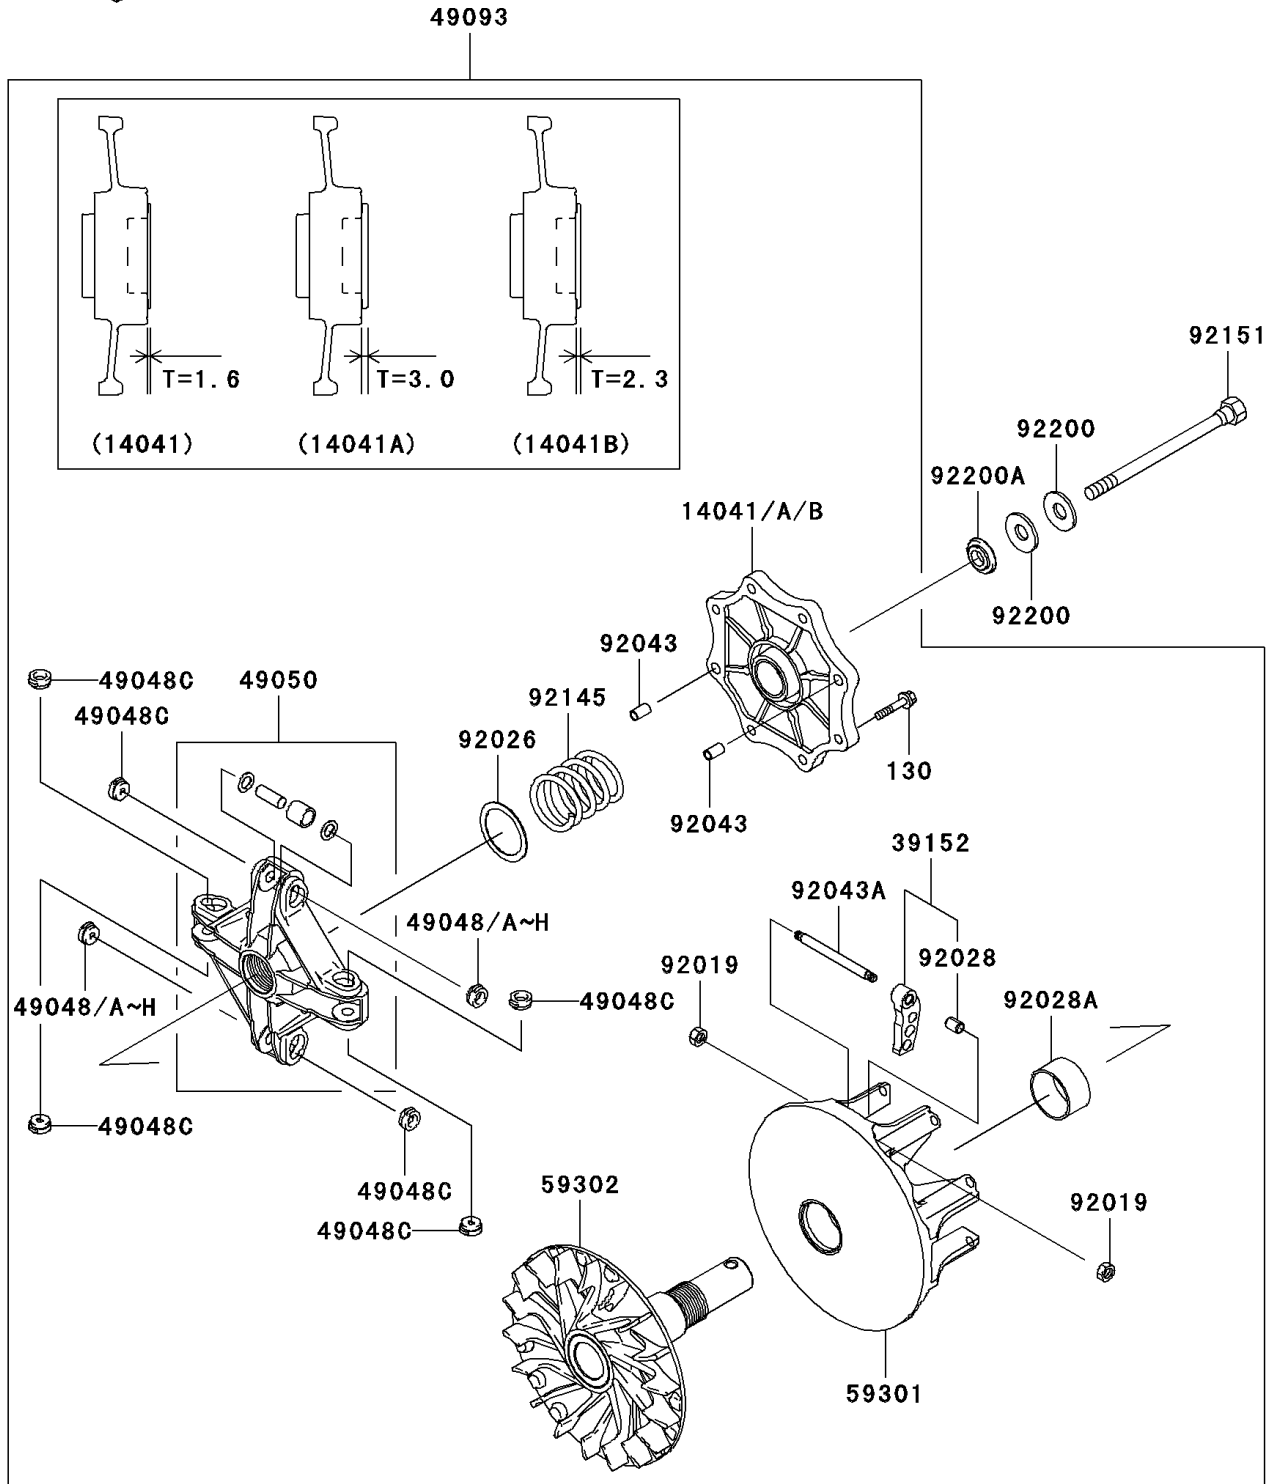

# 2008 Prairie® 360 PARTS DIAGRAM

Drive Converter

E1391

## 2008 Prairie® 360 PARTS LIST

### Drive Converter

ITEM NAME	PART NUMBER	QUANTITY
BOLT-FLANGED,6X30 (Ref # 130)	130CA0630	8
COVER-COMP,RED (Ref # 14041)	14041-1159	AR
COVER-COMP,BLUE (Ref # 14041A)	14041-1160	AR
COVER-COMP,STD (Ref # 14041B)	14041-1161	AR
WEIGHT-RAMP (Ref # 39152)	39152-1096	4
SHOE,T=7.2 (Ref # 49048)	49048-1087	AR
SHOE,T=7.3 (Ref # 49048A)	49048-1088	AR
SHOE,T=7.4 (Ref # 49048B)	49048-1089	AR
SHOE,T=7.5 (Ref # 49048C)	49048-1090	8
SHOE,T=7.6 (Ref # 49048D)	49048-1091	AR
SHOE,T=7.7 (Ref # 49048E)	49048-1092	AR
SHOE,T=7.8 (Ref # 49048F)	49048-1093	AR
SHOE,T=7.9 (Ref # 49048G)	49048-1094	AR
SHOE,T=8.0 (Ref # 49048H)	49048-1095	AR
SPIDER (Ref # 49050)	49050-1081	1
CONVERTER-ASSY-DRIVE (Ref # 49093)	49093-0012	1
SHEAVE-MOVABLE (Ref # 59301)	59301-1070	1
SHEAVE-COMP (Ref # 59302)	59302-0003	1
NUT,LOCK,6MM (Ref # 92019)	92019-008	8
SPACER,39X49.5X1.0 (Ref # 92026)	92026-1603	1
BUSHING (Ref # 92028)	92028-1973	4
BUSHING (Ref # 92028A)	92028-1975	1
PIN,6.2X8X14 (Ref # 92043)	92043-1263	2
PIN (Ref # 92043A)	92043-1688	4
SPRING (Ref # 92145)	92145-1465	1
BOLT,12X165 (Ref # 92151)	92151-1393	1
WASHER,SPRING (Ref # 92200)	92200-1504	2
WASHER (Ref # 92200A)	92200-1634	1