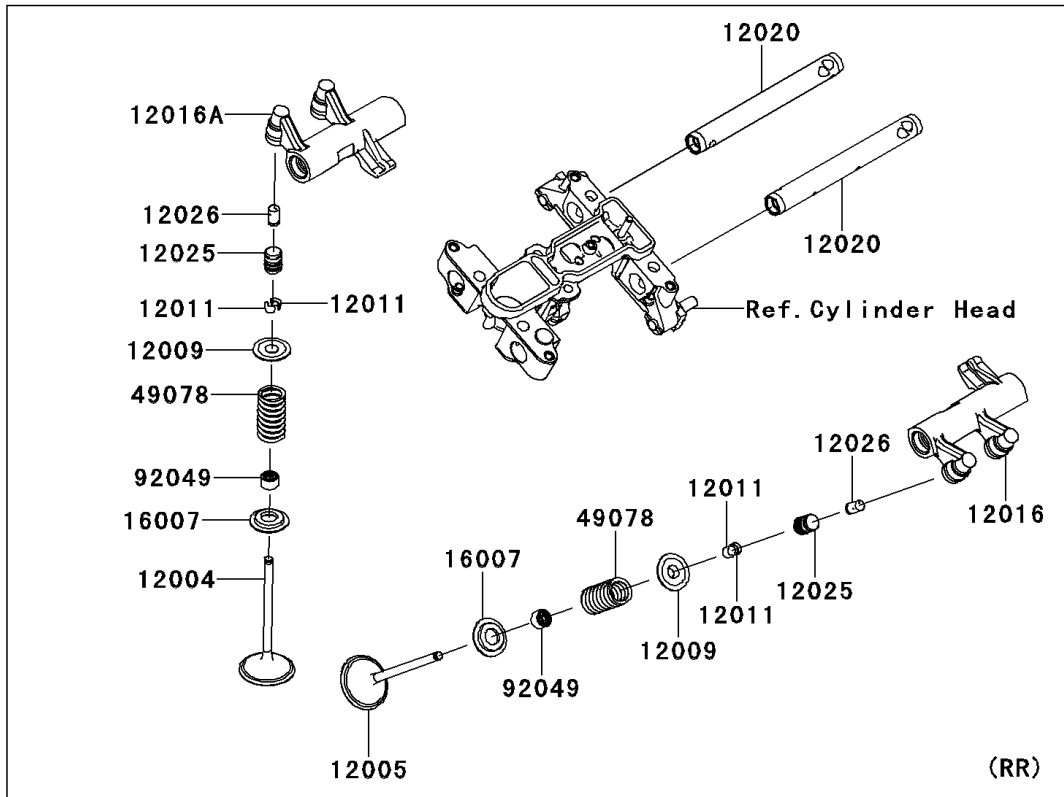

# 2013 VULCAN® 1700 NOMAD™ PARTS DIAGRAM

Valve(s)

E1210

## 2013 VULCAN® 1700 NOMAD™ PARTS LIST

Valve(s)

ITEM NAME	PART NUMBER	QUANTITY
VALVE-INTAKE (Ref # 12004)	12004-0001	4
VALVE-EXHAUST (Ref # 12005)	12005-0001	4
RETAINER-VALVE SPRING (Ref # 12009)	12009-0002	8
COLLET (Ref # 12011)	12011-0001	16
ARM-ROCKER (Ref # 12016)	12016-0027	2
ARM-ROCKER (Ref # 12016A)	12016-0028	2
SHAFT-ROCKER (Ref # 12020)	12020-0008	4
ADJUSTER-LASH (Ref # 12025)	12025-1053	8
CHAMBER,OIL (Ref # 12026)	12026-1001	8
SEAT-SPRING (Ref # 16007)	16007-0001	8
SPRING-ENGINE VALVE (Ref # 49078)	49078-0001	8
SEAL-OIL,RVC2 6 10.5 9.4 (Ref # 92049)	92049-0009	8