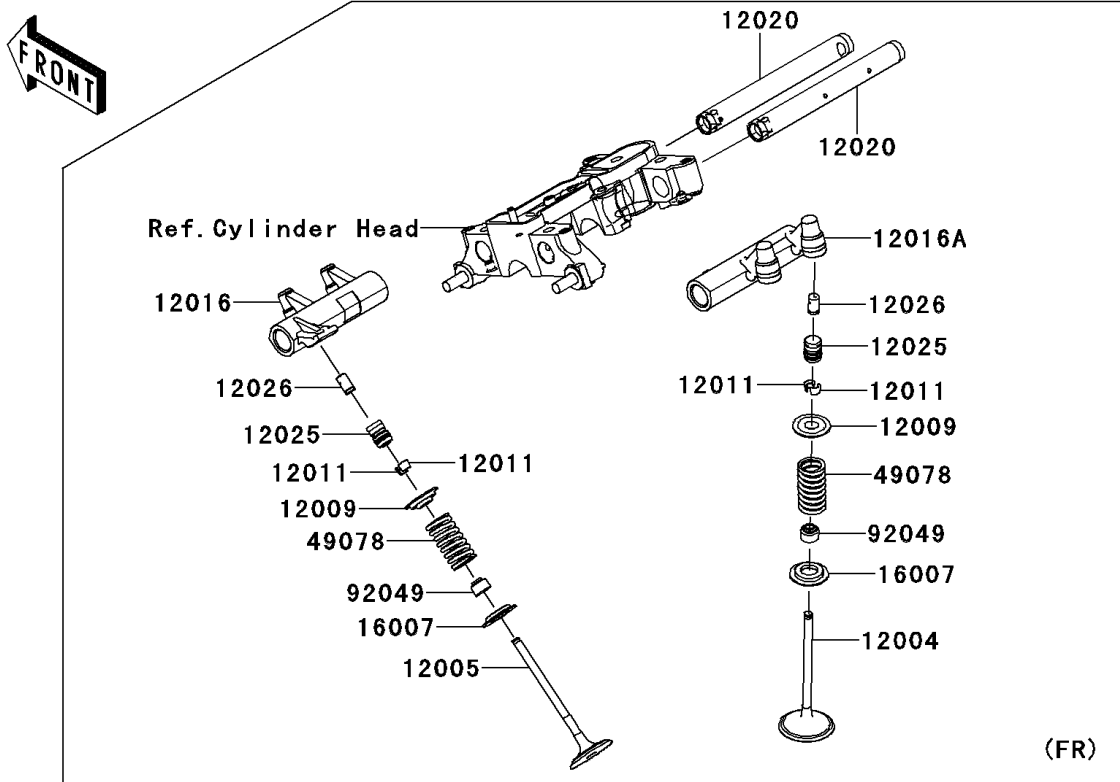

# 2013 VULCAN® 1700 NOMAD™ PARTS DIAGRAM

Valve(s)

E1210

## 2013 VULCAN® 1700 NOMAD™ PARTS LIST

Valve(s)

ITEM NAME	PART NUMBER	QUANTITY
VALVE-INTAKE (Ref # 12004)	12004-0001	4
VALVE-EXHAUST (Ref # 12005)	12005-0001	4
RETAINER-VALVE SPRING (Ref # 12009)	12009-0002	8
COLLET (Ref # 12011)	12011-0001	16
ARM-ROCKER (Ref # 12016)	12016-0027	2
ARM-ROCKER (Ref # 12016A)	12016-0028	2
SHAFT-ROCKER (Ref # 12020)	12020-0008	4
ADJUSTER-LASH (Ref # 12025)	12025-1053	8
CHAMBER,OIL (Ref # 12026)	12026-1001	8
SEAT-SPRING (Ref # 16007)	16007-0001	8
SPRING-ENGINE VALVE (Ref # 49078)	49078-0001	8
SEAL-OIL,RVC2 6 10.5 9.4 (Ref # 92049)	92049-0009	8