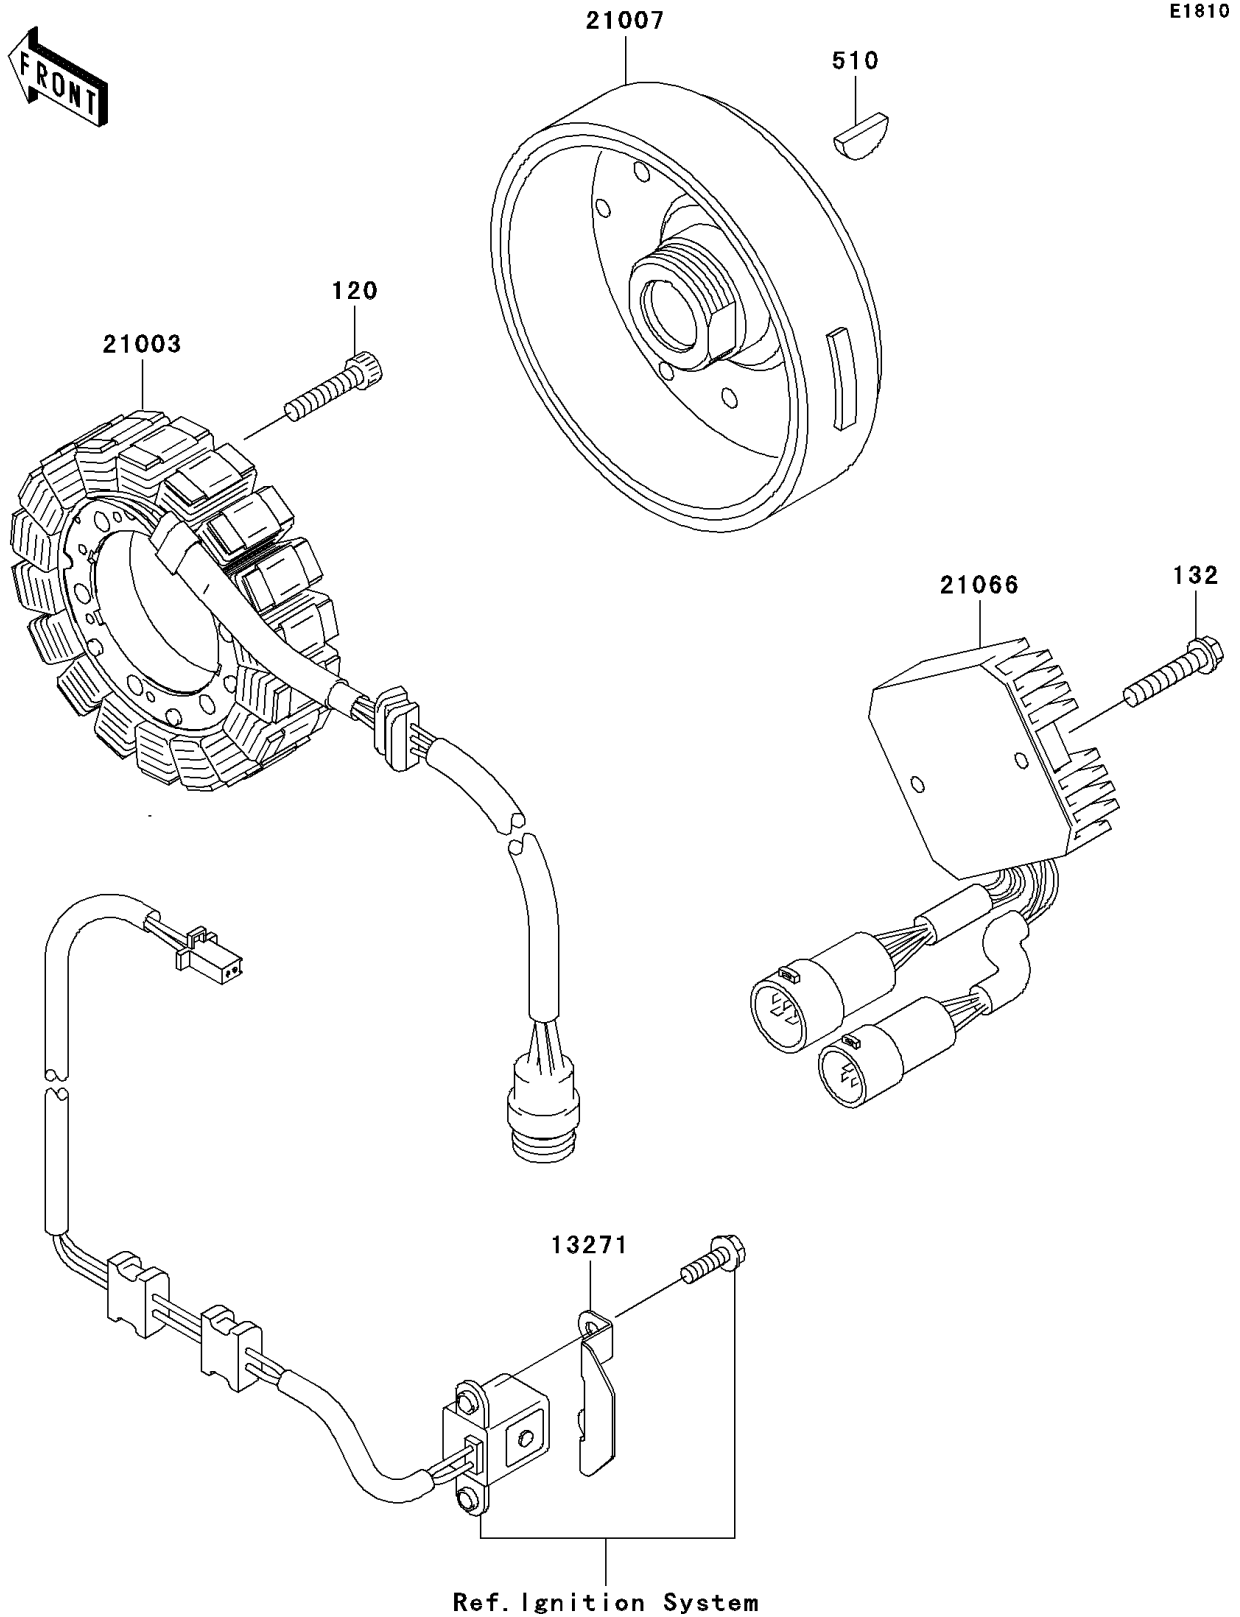

# 2008 Prairie® 360 PARTS DIAGRAM

Generator

## 2008 Prairie® 360 PARTS LIST

### Generator

ITEM NAME	PART NUMBER	QUANTITY
BOLT-SOCKET,6X28 (Ref # 120)	120CA0628	3
BOLT-FLANGED-SMALL,6X30 (Ref # 132)	132BD0630	2
KEY-WOODRUFF (Ref # 510)	510A4200	1
PLATE (Ref # 13271)	13271-1369	1
STATOR (Ref # 21003)	21003-1387	1
ROTOR (Ref # 21007)	21007-1400	1
REGULATOR-VOLTAGE (Ref # 21066)	21066-1112	1