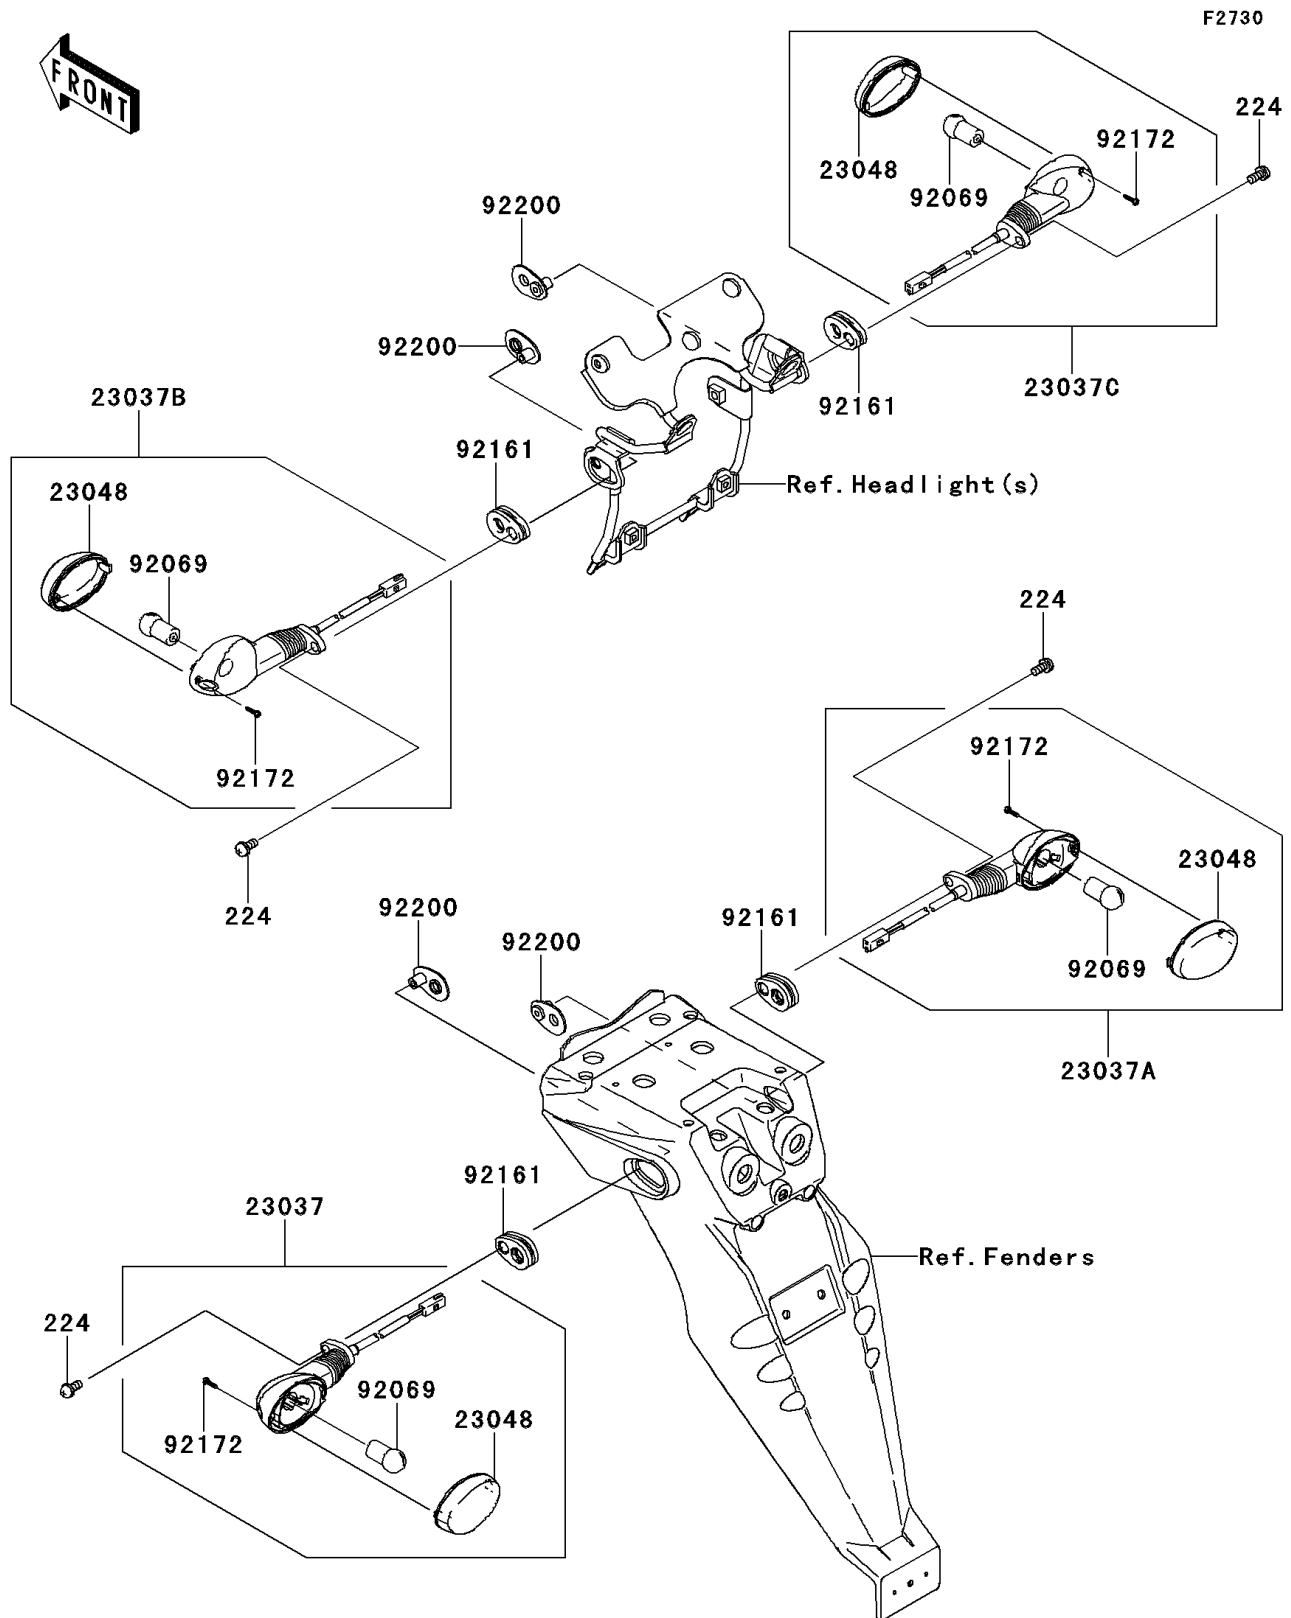

# 2014 KLX® 250S PARTS DIAGRAM

## Turn Signals

## 2014 KLX® 250S PARTS LIST

### Turn Signals

ITEM NAME	PART NUMBER	QUANTITY
SCREW-PAN-WP-CROS,6X14 (Ref # 224)	224AB0614	4
LAMP-ASSY-SIGNAL,RR,LH (Ref # 23037)	23037-0121	1
LAMP-ASSY-SIGNAL,RR,RH (Ref # 23037A)	23037-0122	1
LAMP-ASSY-SIGNAL,FR,LH (Ref # 23037B)	23037-0125	1
LAMP-ASSY-SIGNAL,FR,RH (Ref # 23037C)	23037-0126	1
LENS-SIGNAL LAMP (Ref # 23048)	23048-0018	4
BULB,12V 10W (Ref # 92069)	92069-0024	4
DAMPER,SIGNAL LAMP (Ref # 92161)	92161-0828	4
SCREW,TAPPING,2.9X13 (Ref # 92172)	92172-0343	4
WASHER,SIGNAL LAMP (Ref # 92200)	92200-0370	4