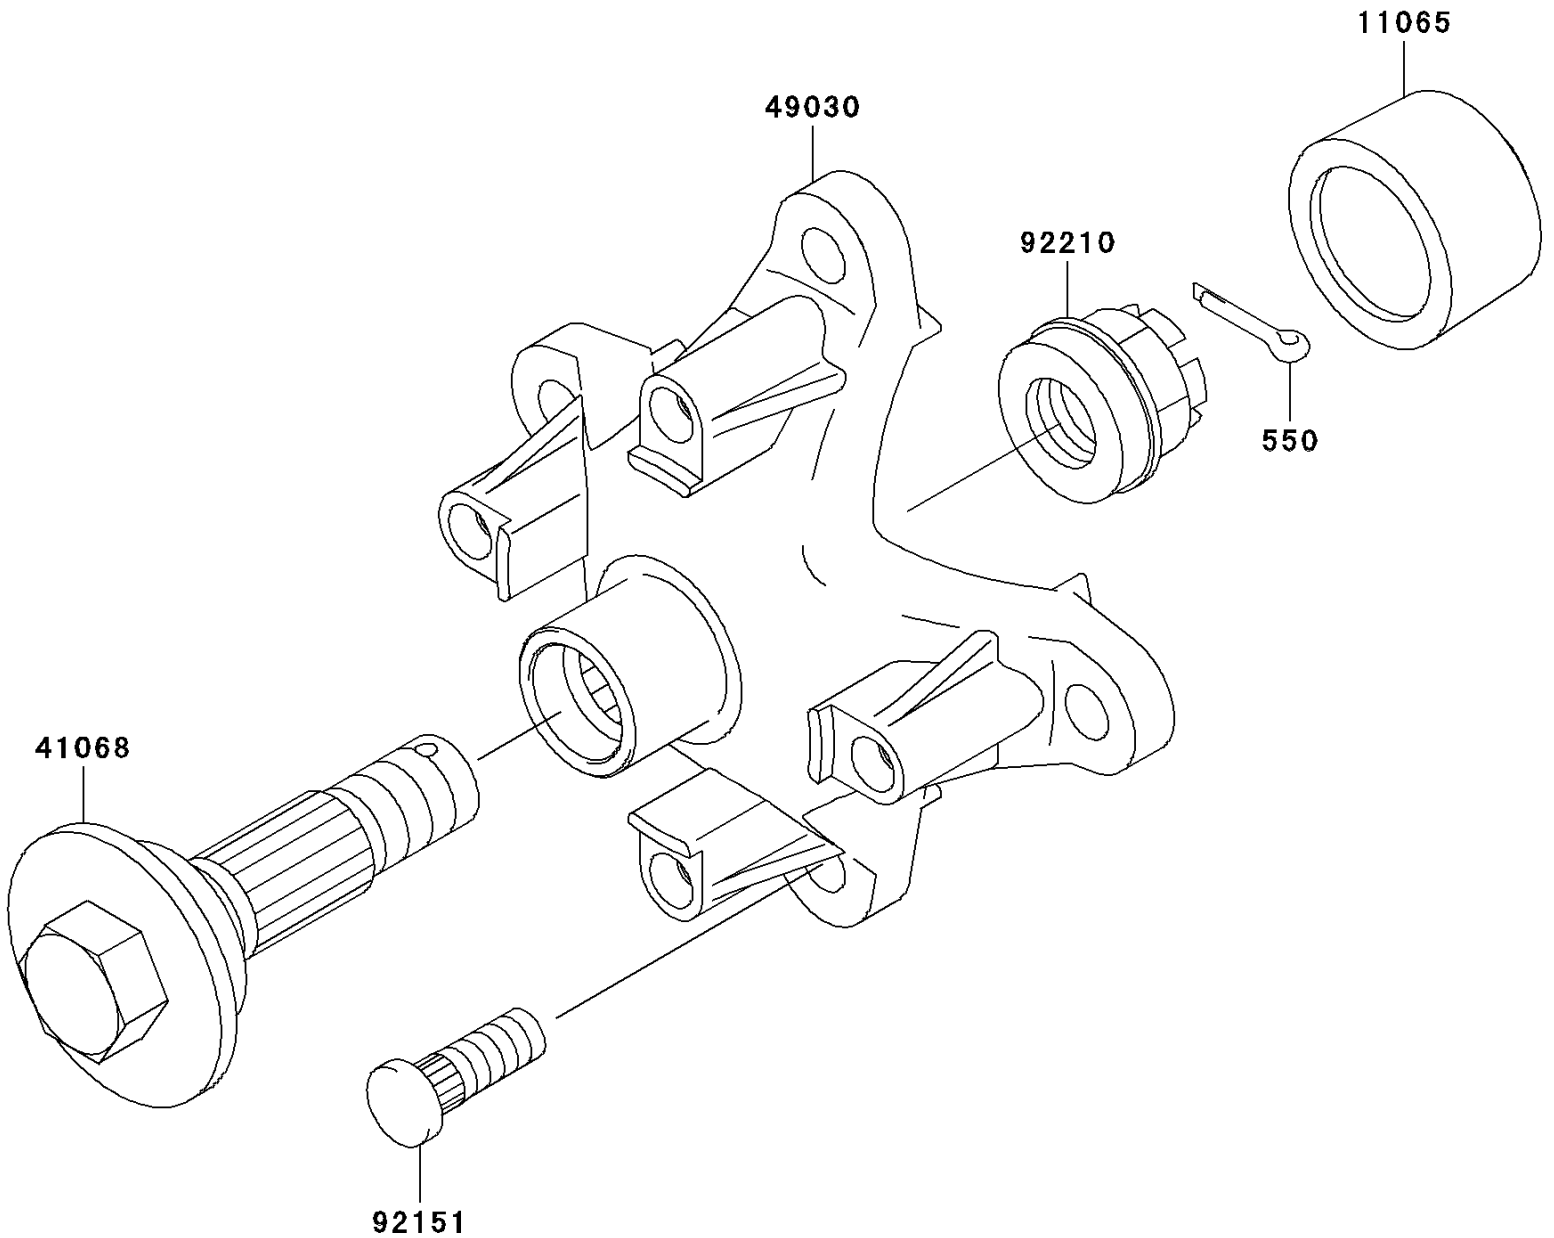

# 2008 Prairie® 360 PARTS DIAGRAM

Front Hub

F2230

## 2008 Prairie® 360 PARTS LIST

### Front Hub

ITEM NAME	PART NUMBER	QUANTITY
PIN-COTTER,4.0X25 (Ref # 550)	550AA4025	2
CAP,WHEEL (Ref # 11065)	11065-1153	2
AXLE,FR (Ref # 41068)	41068-7501	2
HUB,FR (Ref # 49030)	49030-1135	2
BOLT,10X29.5 (Ref # 92151)	92151-1392	8
NUT,CASTLE,18MM (Ref # 92210)	92210-1349	2