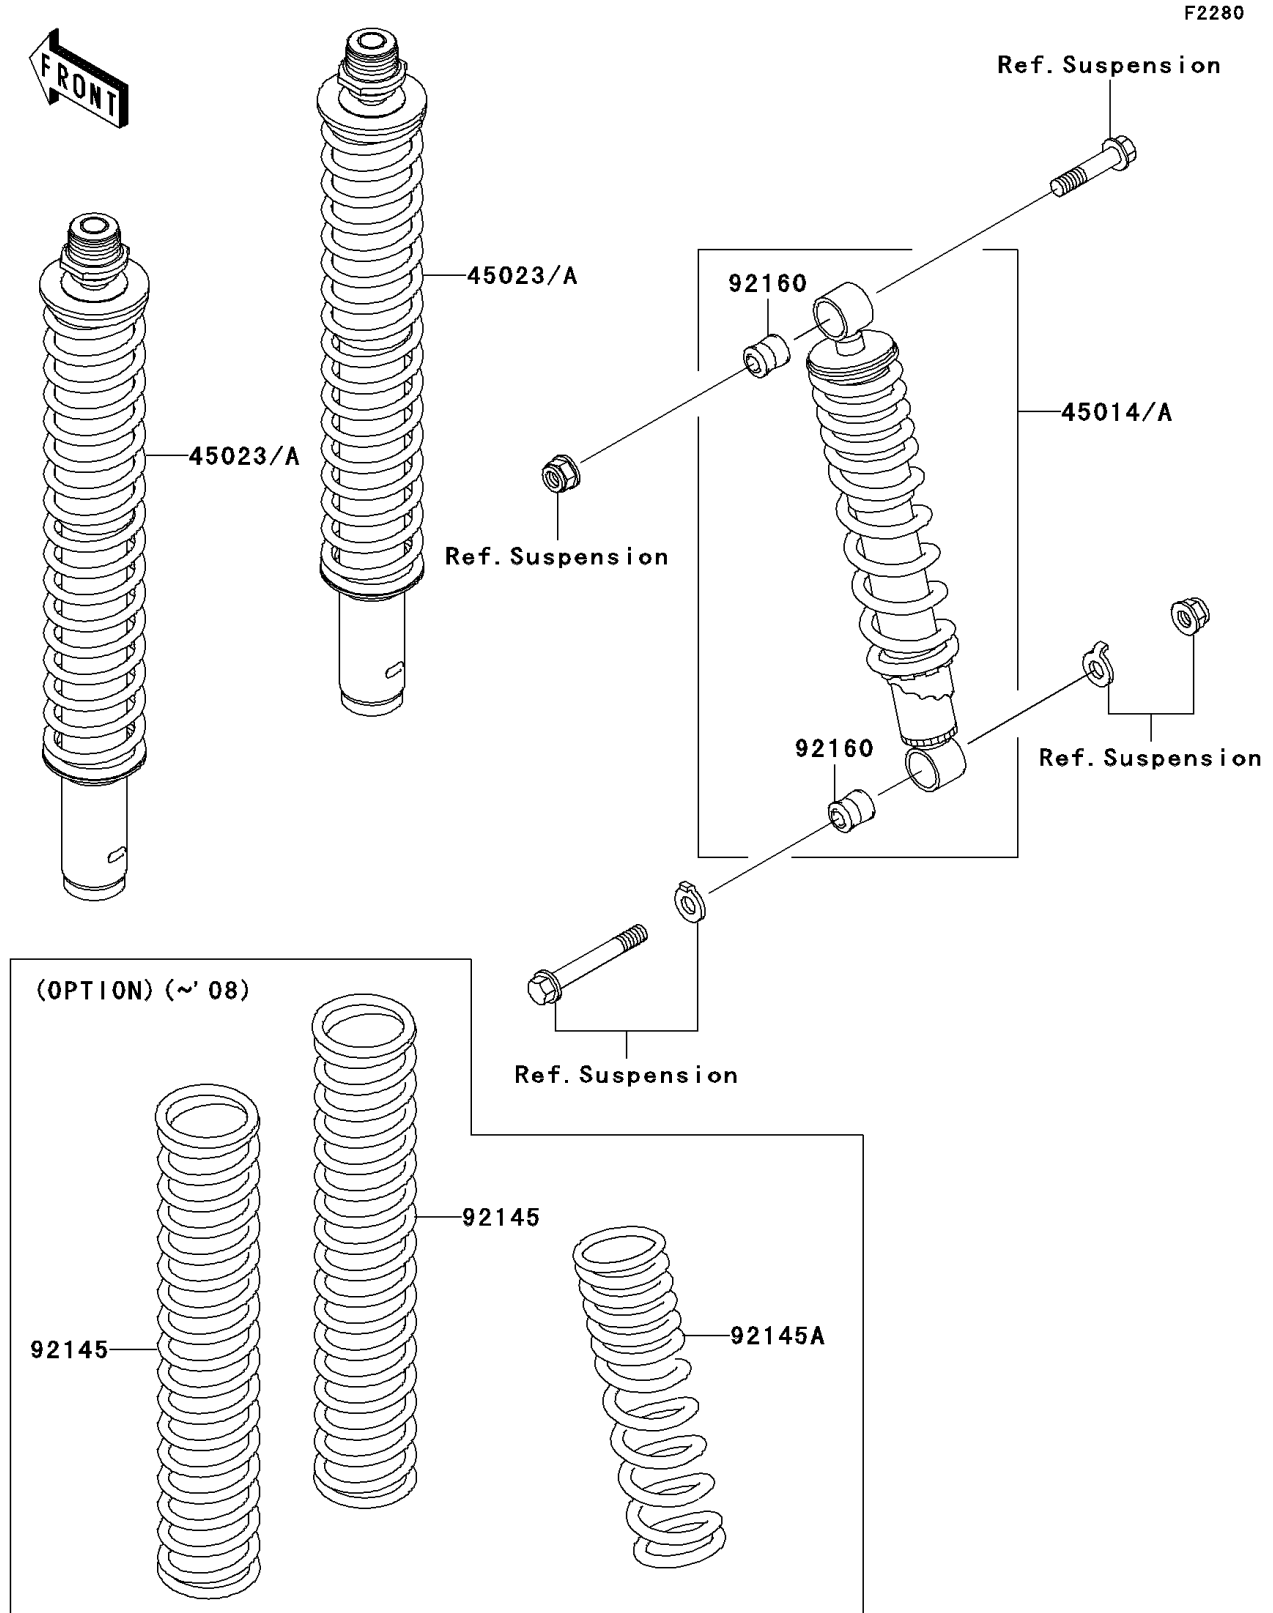

2007 Prairie 360 PARTS DIAGRAM

Shock Absorber(s)

2007 Prairie 360 PARTS LIST

Shock Absorber(s)

ITEM NAME	PART NUMBER	QUANTITY
SHOCKABSORBER (Ref # 45014A)	45014-1838	1
STRUT (Ref # 45023A)	45023-7504	2
SPRING,STRUT,K=9.8N/MM (Ref # 92145)	92145-1225	2
SPRING,SHOCK,K=22.6N/MM (Ref # 92145A)	92145-1271	1
DAMPER,SHOCKABSORBER (Ref # 92160)	92160-1777	2