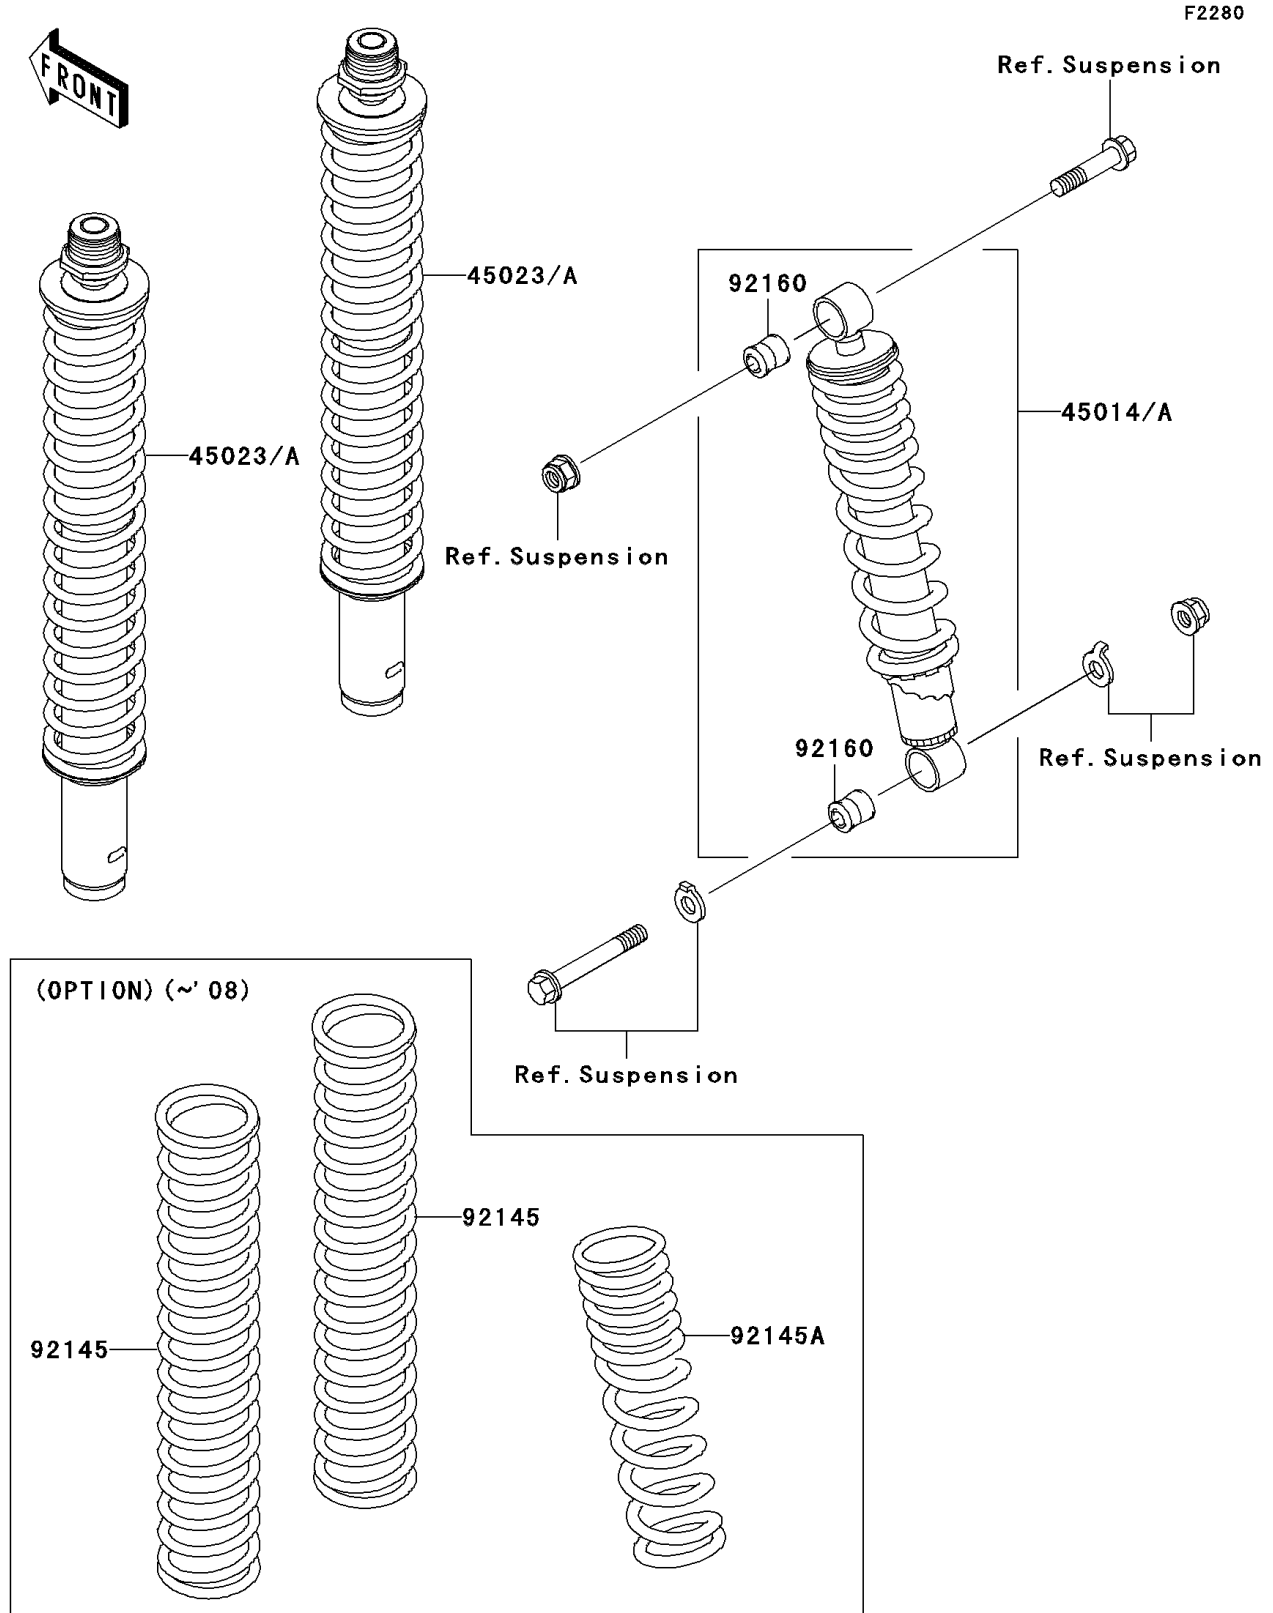

2008 Prairie® 360 PARTS DIAGRAM

Shock Absorber(s)

2008 Prairie® 360 PARTS LIST

Shock Absorber(s)

ITEM NAME	PART NUMBER	QUANTITY
SHOCKABSORBER (Ref # 45014A)	45014-1838	1
STRUT (Ref # 45023A)	45023-7504	2
SPRING,STRUT,K=9.8N/MM (Ref # 92145)	92145-1225	2
SPRING,SHOCK,K=22.6N/MM (Ref # 92145A)	92145-1271	1
DAMPER,SHOCKABSORBER (Ref # 92160)	92160-1777	2