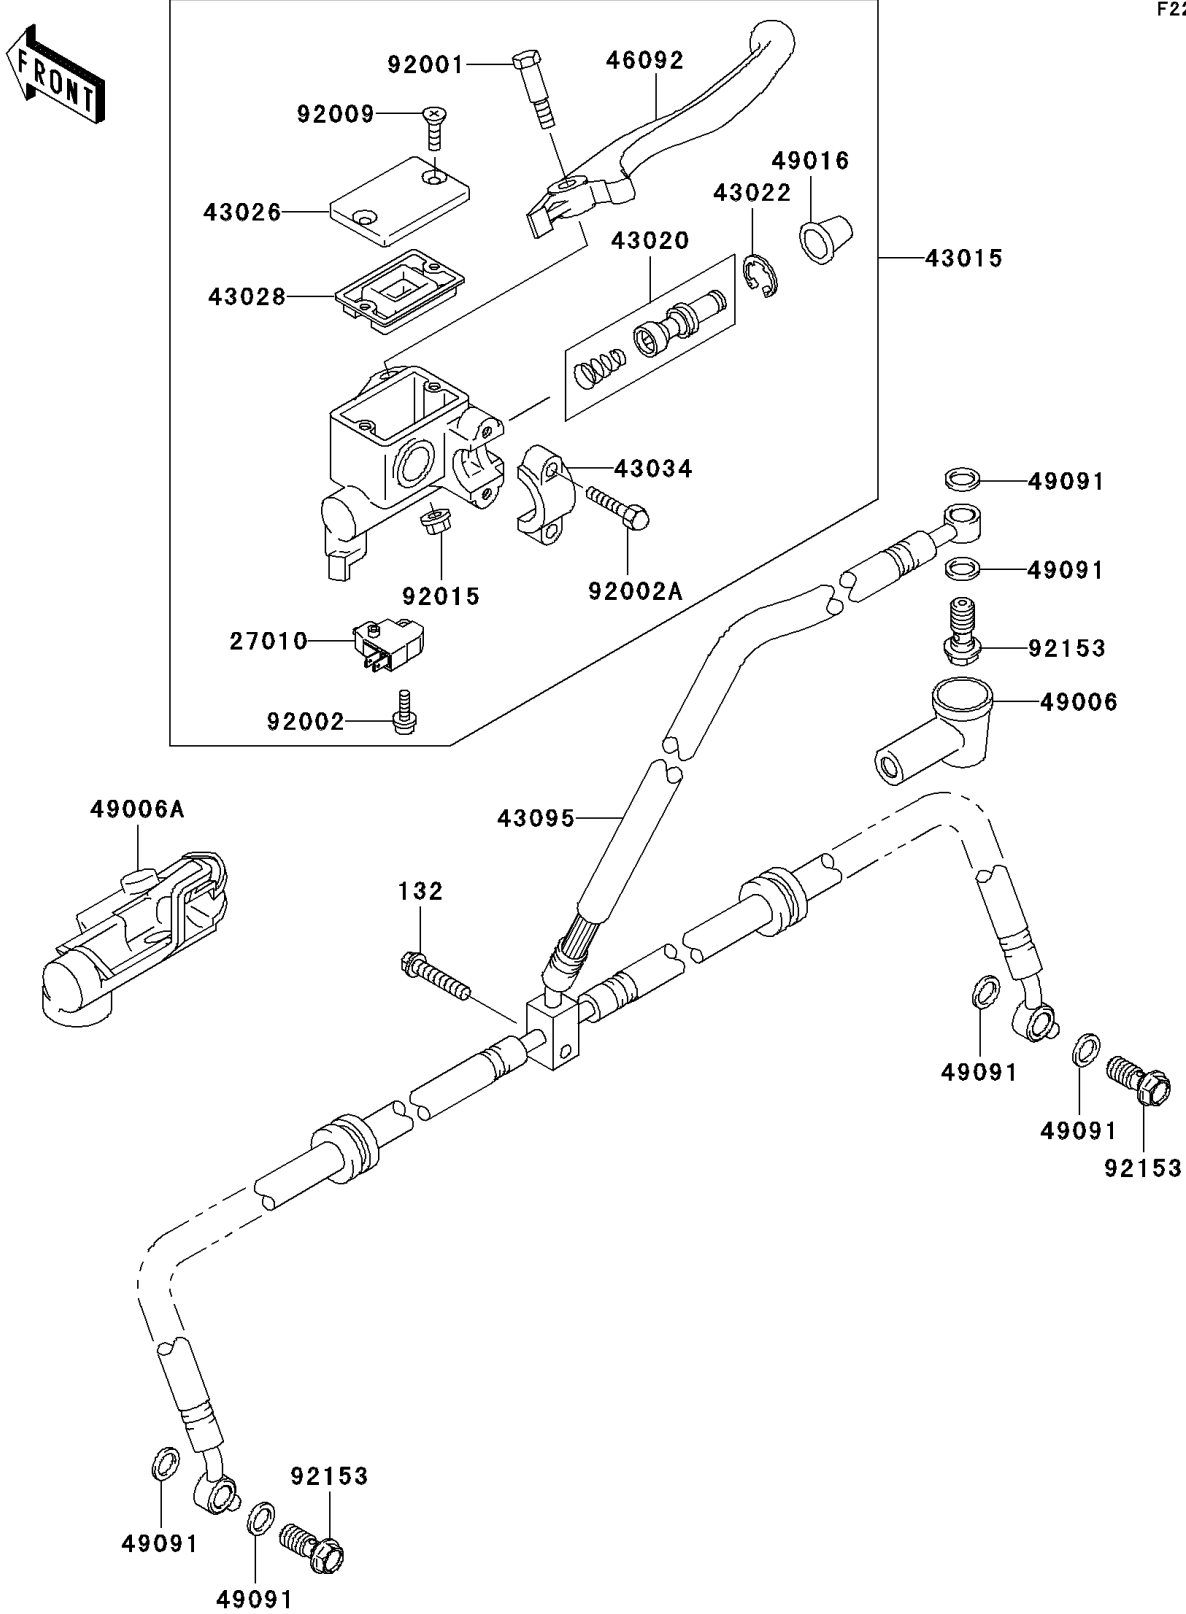

# 2006 Prairie 360 PARTS DIAGRAM

## Front Master Cylinder

F2291

## 2006 Prairie 360 PARTS LIST

### Front Master Cylinder

ITEM NAME	PART NUMBER	QUANTITY
BOLT-FLANGED-SMALL,6X30 (Ref # 132)	132BB0630	1
SWITCH,BRAKE (Ref # 27010)	27010-0025	1
CYLINDER-ASSY-MASTER,FR (Ref # 43015)	43015-1646	1
PISTON-COMP-BRAKE,FR (Ref # 43020)	43020-1056	1
STOPPER-BRAKE,PISTON (Ref # 43022)	43022-1010	1
CAP-BRAKE (Ref # 43026)	43026-1074	1
DIAPHRAGM (Ref # 43028)	43028-1061	1
HOLDER-BRAKE,MASTER CYLINDER (Ref # 43034)	43034-1016	1
HOSE-BRAKE,FR (Ref # 43095)	43095-7501	1
LEVER-GRIP,FRONT BRAKE (Ref # 46092)	46092-1208	1
BOOT,DUST (Ref # 49006)	49006-1040	1
BOOT,RH (Ref # 49006A)	49006-1338	1
COVER-SEAL,MASTER CYLINDER (Ref # 49016)	49016-1044	1
WASHER-SEAL,10.1X14.5X1.5 (Ref # 49091)	49091-0001	6
BOLT,FRONT BRAKE LEVER (Ref # 92001)	92001-1728	1
BOLT,SCREW,4X12 (Ref # 92002)	92002-1323	1
BOLT (Ref # 92002A)	92002-1894	2
SCREW,4MM (Ref # 92009)	92009-1458	2
NUT,FLANGED,6MM,BLACK (Ref # 92015)	92015-1233	1
BOLT,OIL,L=23 (Ref # 92153)	92153-0627	3