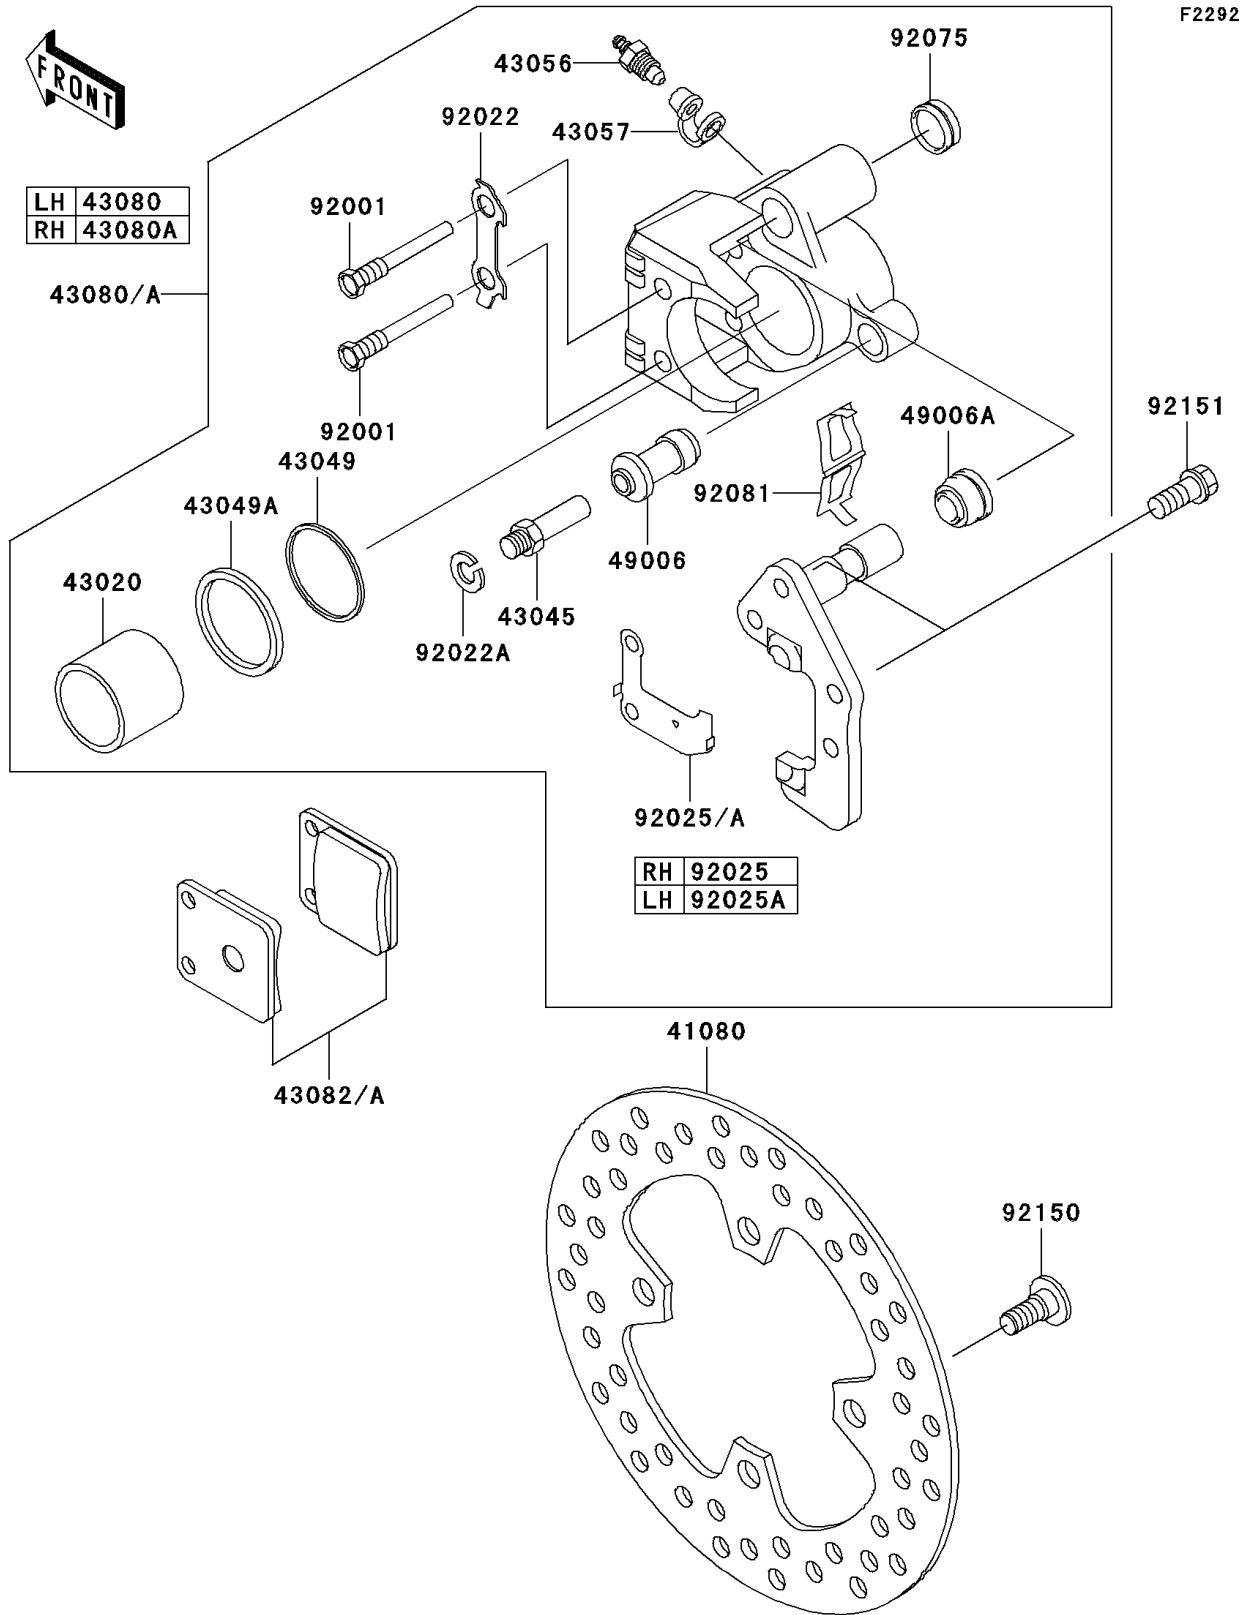

# 2006 Prairie 360 PARTS DIAGRAM

Front Brake

## 2006 Prairie 360 PARTS LIST

### Front Brake

ITEM NAME	PART NUMBER	QUANTITY
DISC,FR (Ref # 41080)	41080-1513	2
PISTON-COMP-BRAKE (Ref # 43020)	43020-1114	2
SHAFT-CALIPER (Ref # 43045)	43045-1010	2
PACKING (Ref # 43049)	43049-1081	2
PACKING (Ref # 43049A)	43049-1082	2
BREATHER (Ref # 43056)	43056-1055	2
CAP-BREATHER (Ref # 43057)	43057-1001	2
CALIPER-SUB-ASSY,FR,LH (Ref # 43080)	43080-5135	1
CALIPER-SUB-ASSY,FR,RH (Ref # 43080A)	43080-5136	1
PAD-ASSY-BRAKE (Ref # 43082A)	43082-1201	2
BOOT,CALIPER (Ref # 49006)	49006-1088	2
BOOT,CALIPER (Ref # 49006A)	49006-1089	2
BOLT,PAD HOLDER (Ref # 92001)	92001-1723	4
WASHER,LOCK (Ref # 92022)	92022-1372	2
WASHER,WAVE (Ref # 92022A)	92022-1373	2
SHIM,PAD,RH (Ref # 92025)	92025-1344	1
SHIM,PAD,LH (Ref # 92025A)	92025-1817	1
DAMPER (Ref # 92075)	92075-1414	2
SPRING,PAD (Ref # 92081)	92081-1502	2
BOLT,SOCKET,8X20 (Ref # 92150)	92150-1800	8
BOLT,FLANGED,8X19 (Ref # 92151)	92151-1793	4