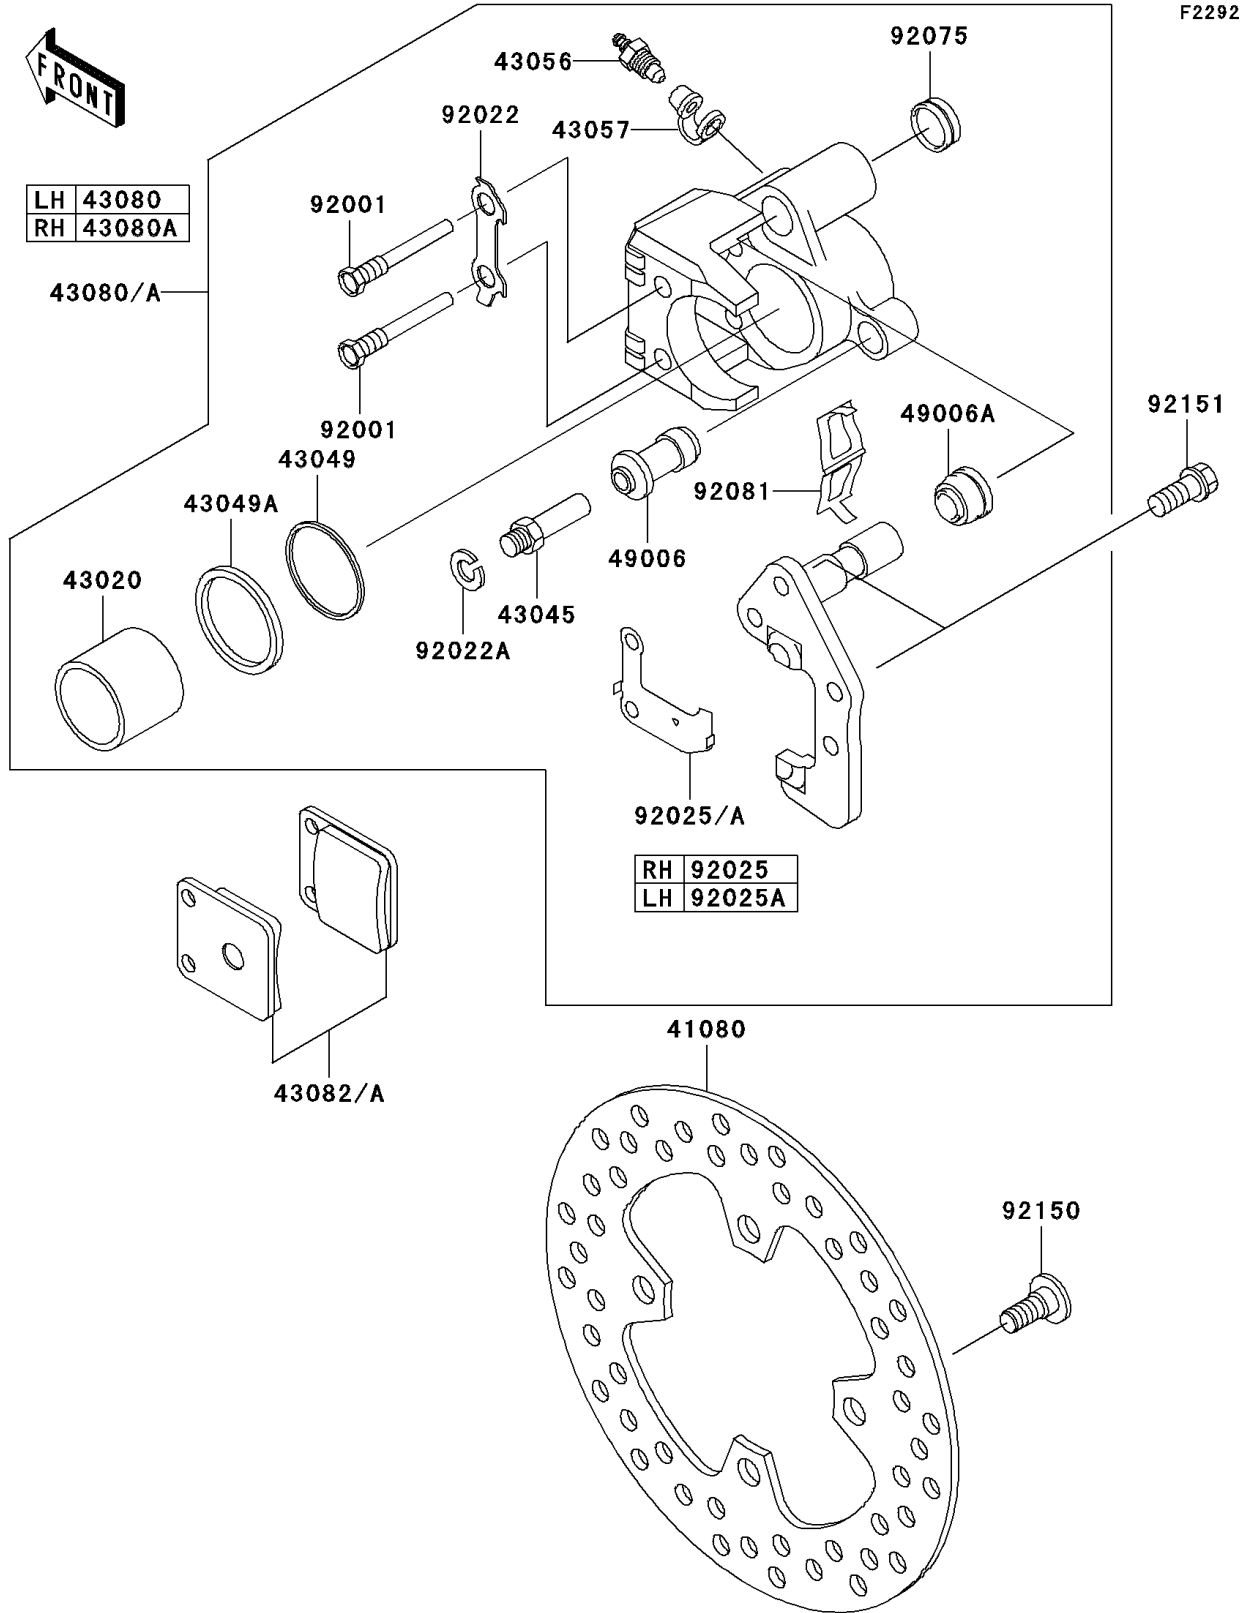

2007 Prairie 360 PARTS DIAGRAM

Front Brake

2007 Prairie 360 PARTS LIST

Front Brake

ITEM NAME	PART NUMBER	QUANTITY
DISC,FR (Ref # 41080)	41080-1513	2
PISTON-COMP-BRAKE (Ref # 43020)	43020-1114	2
SHAFT-CALIPER (Ref # 43045)	43045-1010	2
PACKING (Ref # 43049)	43049-1081	2
PACKING (Ref # 43049A)	43049-1082	2
BREATHER (Ref # 43056)	43056-1055	2
CAP-BREATHER (Ref # 43057)	43057-1001	2
CALIPER-SUB-ASSY,FR,LH (Ref # 43080)	43080-5135	1
CALIPER-SUB-ASSY,FR,RH (Ref # 43080A)	43080-5136	1
PAD-ASSY-BRAKE (Ref # 43082A)	43082-1201	2
BOOT,CALIPER (Ref # 49006)	49006-1088	2
BOOT,CALIPER (Ref # 49006A)	49006-1089	2
BOLT,PAD HOLDER (Ref # 92001)	92001-1723	4
WASHER,LOCK (Ref # 92022)	92022-1372	2
WASHER,WAVE (Ref # 92022A)	92022-1373	2
SHIM,PAD,RH (Ref # 92025)	92025-1344	1
SHIM,PAD,LH (Ref # 92025A)	92025-1817	1
DAMPER (Ref # 92075)	92075-1414	2
SPRING,PAD (Ref # 92081)	92081-1502	2
BOLT,SOCKET,8X20 (Ref # 92150)	92150-1800	8
BOLT,FLANGED,8X19 (Ref # 92151)	92151-1793	4