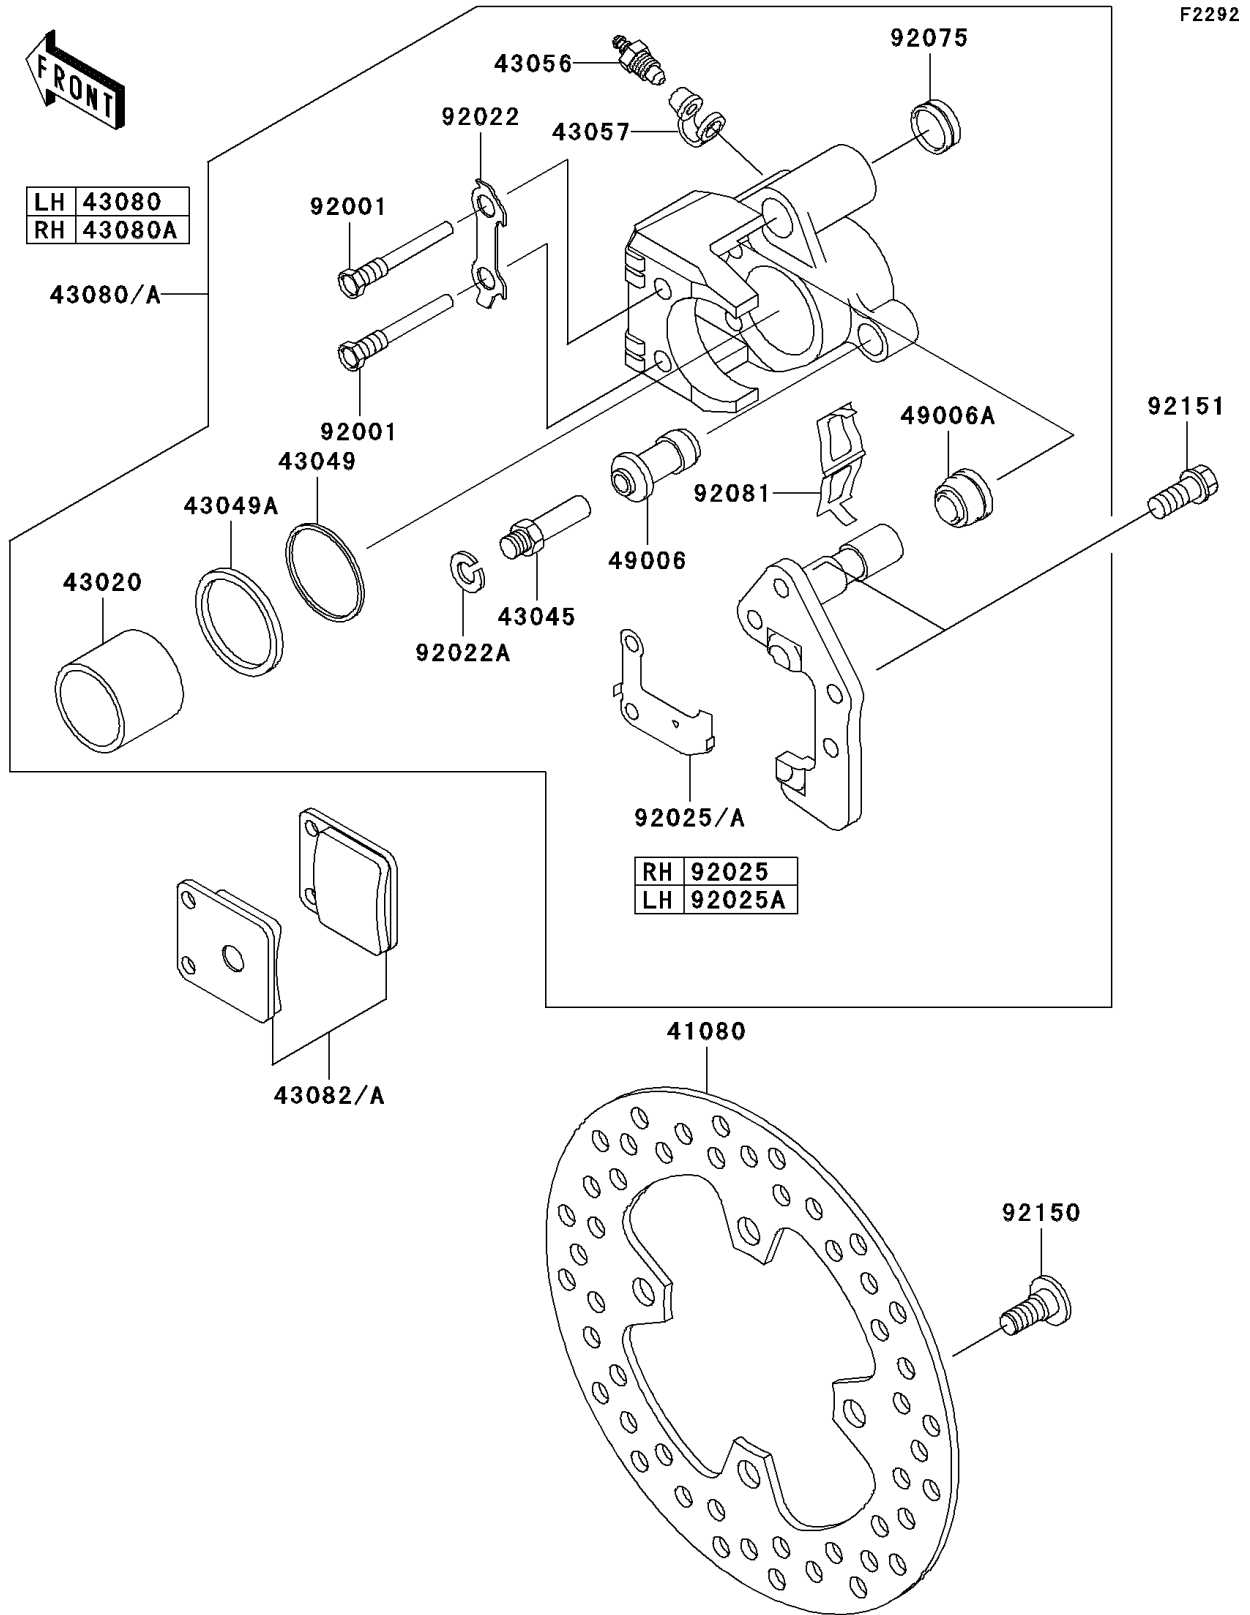

2007 Prairie 360 PARTS DIAGRAM

Front Brake

2007 Prairie 360 PARTS LIST

Front Brake

ITEM NAME	PART NUMBER	QUANTITY
DISC,FR (Ref # 41080)	41080-1513	2
PISTON-COMP-BRAKE (Ref # 43020)	43020-1114	2
SHAFT-CALIPER (Ref # 43045)	43045-1010	2
PACKING (Ref # 43049)	43049-1081	2
PACKING (Ref # 43049A)	43049-1082	2
BREATHER (Ref # 43056)	43056-1055	2
CAP-BREATHER (Ref # 43057)	43057-1001	2
CALIPER-SUB-ASSY,FR,LH (Ref # 43080)	43080-5135	1
CALIPER-SUB-ASSY,FR,RH (Ref # 43080A)	43080-5136	1
PAD-ASSY-BRAKE (Ref # 43082A)	43082-1201	2
BOOT,CALIPER (Ref # 49006)	49006-1088	2
BOOT,CALIPER (Ref # 49006A)	49006-1089	2
BOLT,PAD HOLDER (Ref # 92001)	92001-1723	4
WASHER,LOCK (Ref # 92022)	92022-1372	2
WASHER,WAVE (Ref # 92022A)	92022-1373	2
SHIM,PAD,RH (Ref # 92025)	92025-1344	1
SHIM,PAD,LH (Ref # 92025A)	92025-1817	1
DAMPER (Ref # 92075)	92075-1414	2
SPRING,PAD (Ref # 92081)	92081-1502	2
BOLT,SOCKET,8X20 (Ref # 92150)	92150-1800	8
BOLT,FLANGED,8X19 (Ref # 92151)	92151-1793	4