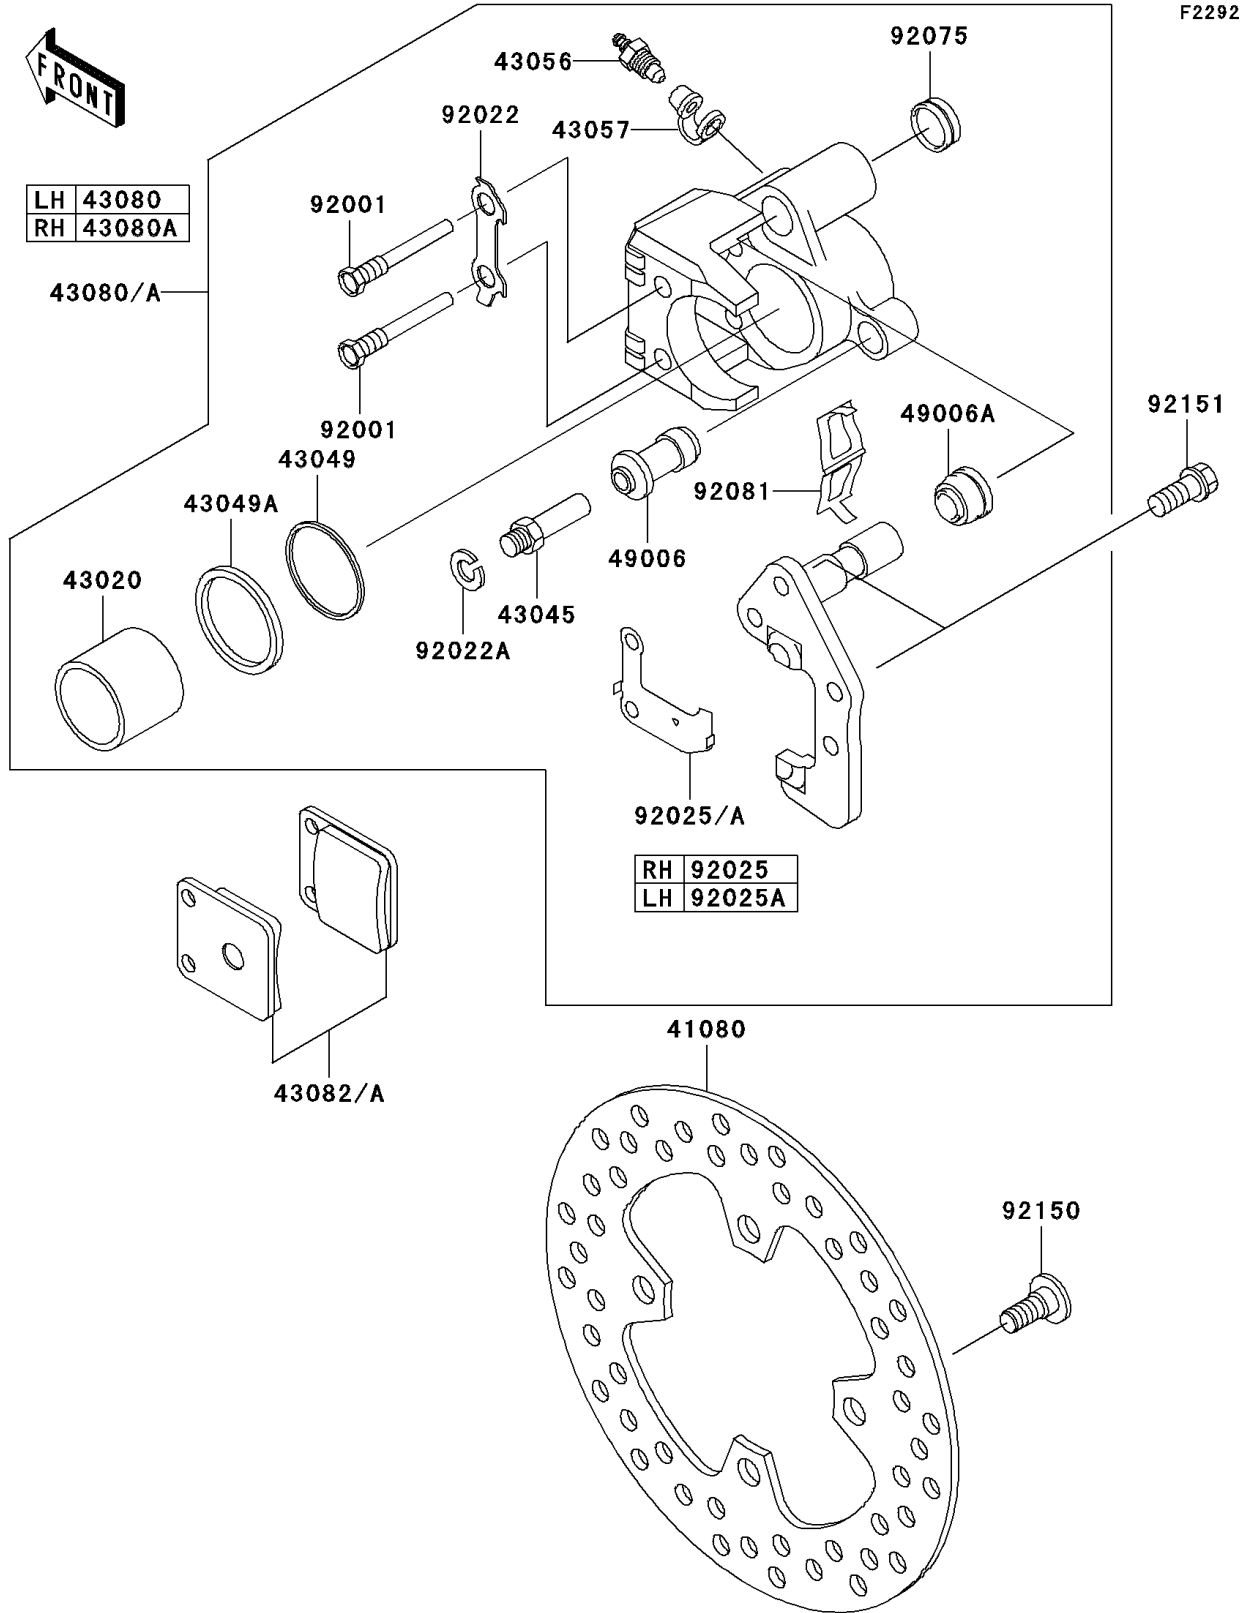

2009 Prairie® 360 PARTS DIAGRAM

Front Brake

2009 Prairie® 360 PARTS LIST

Front Brake

ITEM NAME	PART NUMBER	QUANTITY
DISC,FR (Ref # 41080)	41080-1513	2
PISTON-COMP-BRAKE (Ref # 43020)	43020-1114	2
SHAFT-CALIPER (Ref # 43045)	43045-1010	2
PACKING (Ref # 43049)	43049-1081	2
PACKING (Ref # 43049A)	43049-1082	2
BREATHER (Ref # 43056)	43056-1055	2
CAP-BREATHER (Ref # 43057)	43057-1001	2
CALIPER-SUB-ASSY,FR,LH (Ref # 43080)	43080-5135	1
CALIPER-SUB-ASSY,FR,RH (Ref # 43080A)	43080-5136	1
PAD-ASSY-BRAKE (Ref # 43082)	43082-0084	2
BOOT,CALIPER (Ref # 49006)	49006-1088	2
BOOT,CALIPER (Ref # 49006A)	49006-1089	2
BOLT,PAD HOLDER (Ref # 92001)	92001-1723	4
WASHER,LOCK (Ref # 92022)	92022-1372	2
WASHER,WAVE (Ref # 92022A)	92022-1373	2
SHIM,PAD,RH (Ref # 92025)	92025-1344	1
SHIM,PAD,LH (Ref # 92025A)	92025-1817	1
DAMPER (Ref # 92075)	92075-1414	2
SPRING,PAD (Ref # 92081)	92081-1502	2
BOLT,SOCKET,8X20 (Ref # 92150)	92150-1800	8
BOLT,FLANGED,8X19 (Ref # 92151)	92151-1793	4