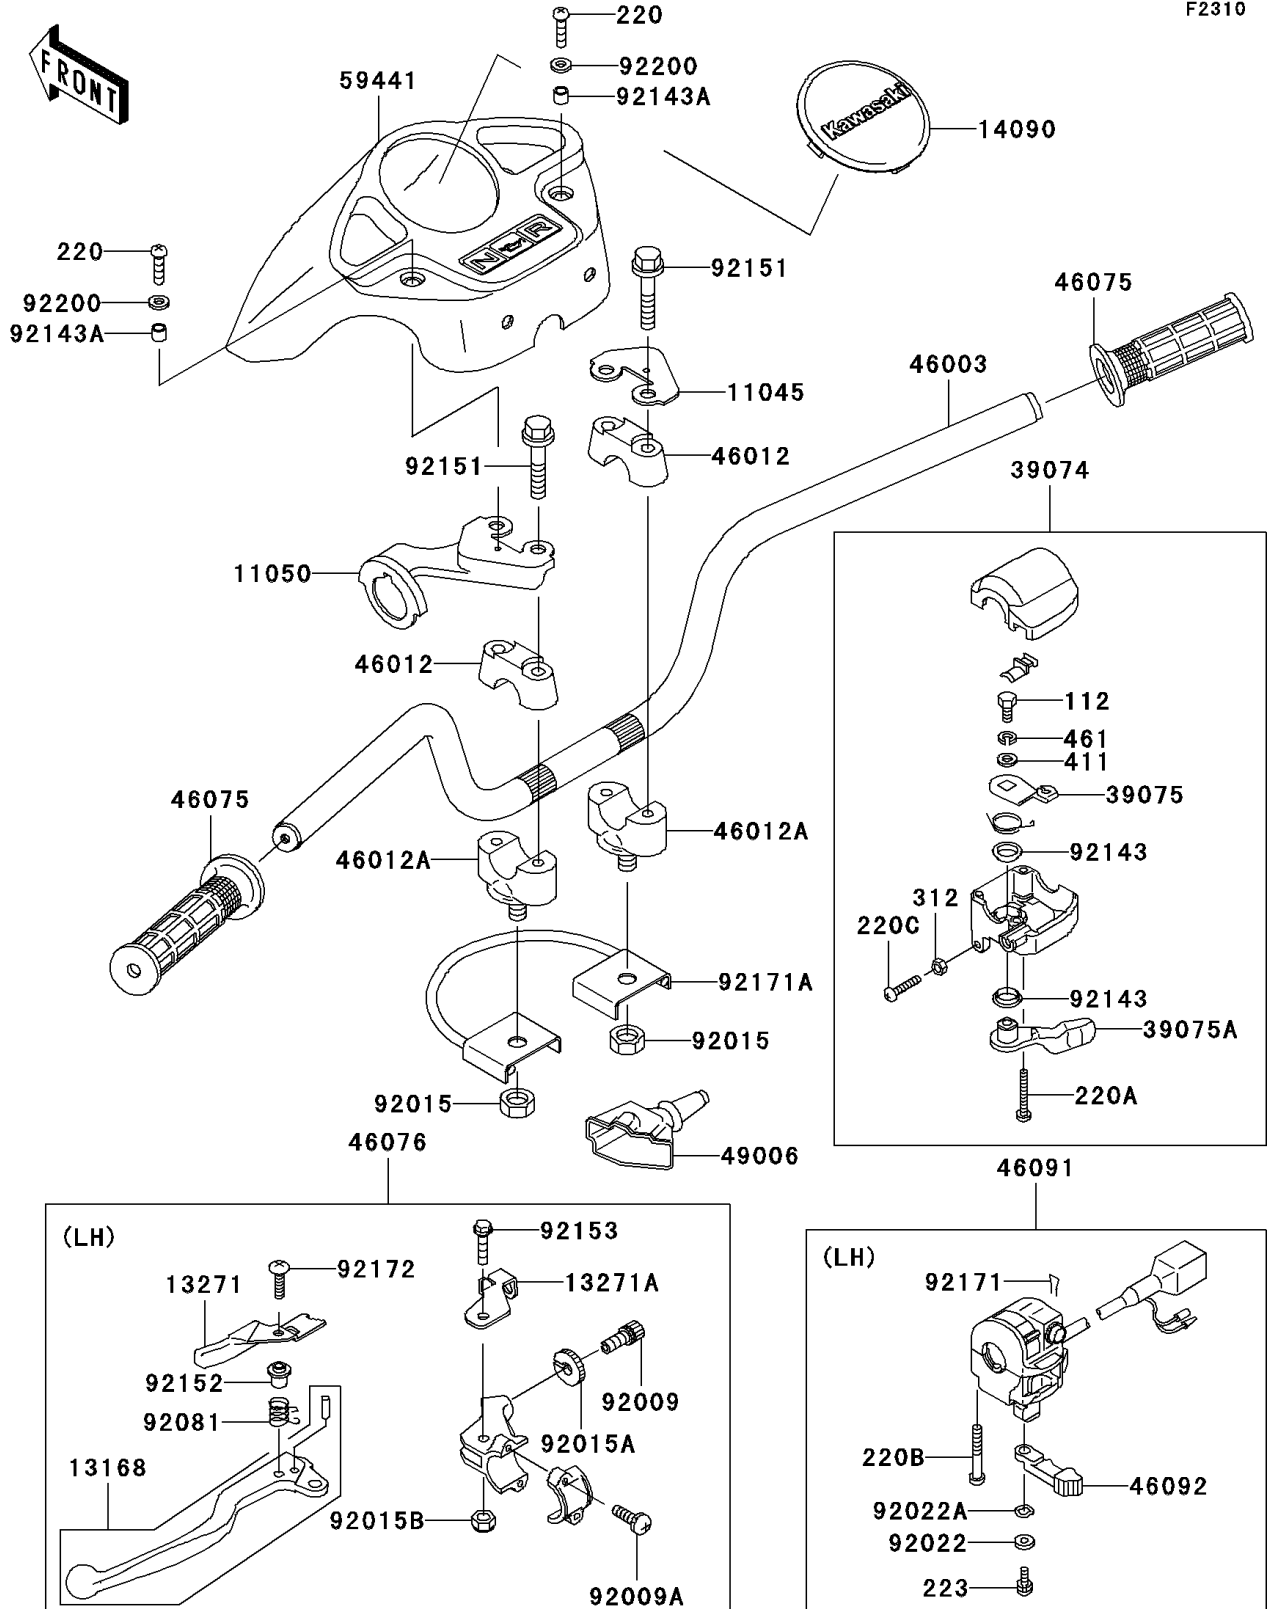

2007 Prairie 360 PARTS DIAGRAM

Handlebar

F2310

2007 Prairie 360 PARTS LIST

Handlebar

ITEM NAME	PART NUMBER	QUANTITY
BOLT-UPSET,6X14 (Ref # 112)	112AA0614	1
SCREW-PAN-CROSS,4X16 (Ref # 220)	220AB0416	2
SCREW-PAN-CROSS,5X30 (Ref # 220A)	220AB0530	2
SCREW-PAN-CROSS,5X35 (Ref # 220B)	220AB0535	2
SCREW-PAN-CROSS,6X30 (Ref # 220C)	220AB0630	1
BRACKET,HANDLE COVER,RH (Ref # 11045)	11045-1925	1
BRACKET,HANDLE COVER,LH (Ref # 11050)	11050-1727	1
LEVER,LH (Ref # 13168)	13168-1672	1
PLATE,LEVER LOCK (Ref # 13271)	13271-0011	1
PLATE,LOCK (Ref # 13271A)	13271-1259	1
COVER,BLIND CAP,F.BLACK (Ref # 14090)	14090-1945-6Z	1
LEVER-ASSY-THROTTLE (Ref # 39074)	39074-1055	1
LEVER-THROTTLE,ARM (Ref # 39075)	39075-1054	1
LEVER-THROTTLE (Ref # 39075A)	39075-1059	1
HANDLE (Ref # 46003)	46003-7503	1
HOLDER-HANDLE (Ref # 46012)	46012-1168	2
HOLDER-HANDLE (Ref # 46012A)	46012-7501	2
GRIP,HANDLE (Ref # 46075)	46075-7501	2
LEVER-ASSY-GRIP,LH (Ref # 46076)	46076-1224	1
HOUSING-ASSY-CONTROL,LH (Ref # 46091)	46091-1848	1
LEVER-GRIP,CHOKE (Ref # 46092)	46092-1217	1
BOOT (Ref # 49006)	49006-1261	1
COVER-HANDLE,F.BLACK (Ref # 59441)	59441-7501-6Z	1
SCREW,CABLE ADJUST,8MM (Ref # 92009)	92009-1435	1
SCREW,6X20 (Ref # 92009A)	92009-1841	2
NUT,LOCK,10MM (Ref # 92015)	92015-1429	2
NUT,CABLE ADJUST LOCK,8MM (Ref # 92015A)	92015-1596	1
NUT (Ref # 92015B)	92015-1829	1
WASHER,5MM (Ref # 92022)	92022-1837	1