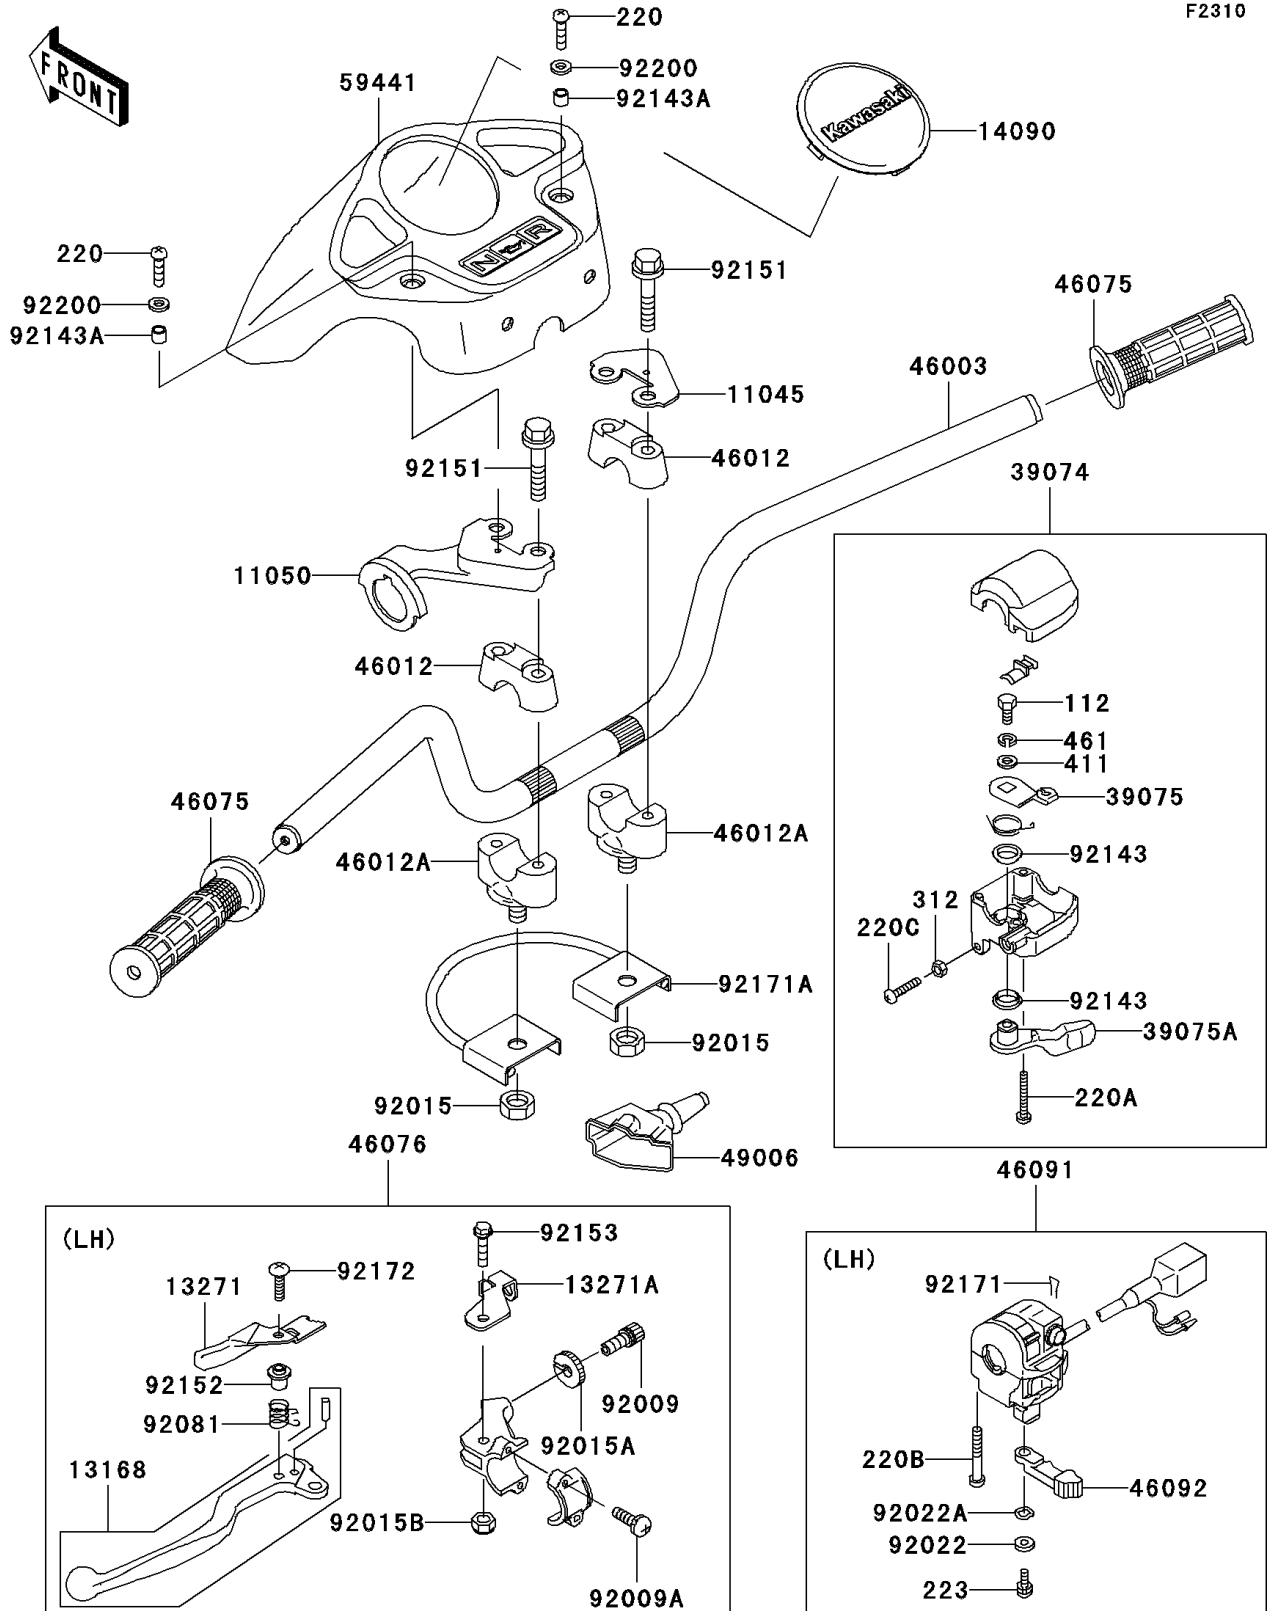

2009 Prairie® 360 PARTS DIAGRAM

Handlebar

F2310

2009 Prairie® 360 PARTS LIST

Handlebar

ITEM NAME	PART NUMBER	QUANTITY
BOLT-UPSET,6X14 (Ref # 112)	112AA0614	1
SCREW-PAN-CROSS,4X16 (Ref # 220)	220AB0416	2
SCREW-PAN-CROSS,5X30 (Ref # 220A)	220AB0530	2
SCREW-PAN-CROSS,5X35 (Ref # 220B)	220AB0535	2
SCREW-PAN-CROSS,6X30 (Ref # 220C)	220AB0630	1
BRACKET,HANDLE COVER,RH (Ref # 11045)	11045-1925	1
BRACKET,HANDLE COVER,LH (Ref # 11050)	11050-1727	1
LEVER,LH (Ref # 13168)	13168-1672	1
PLATE,LEVER LOCK (Ref # 13271)	13271-0011	1
PLATE,LOCK (Ref # 13271A)	13271-1259	1
COVER,BLIND CAP,F.BLACK (Ref # 14090)	14090-1945-6Z	1
LEVER-ASSY-THROTTLE (Ref # 39074)	39074-1055	1
LEVER-THROTTLE,ARM (Ref # 39075)	39075-1054	1
LEVER-THROTTLE (Ref # 39075A)	39075-1059	1
HANDLE (Ref # 46003)	46003-7503	1
HOLDER-HANDLE (Ref # 46012)	46012-1168	2
HOLDER-HANDLE (Ref # 46012A)	46012-7501	2
GRIP,HANDLE (Ref # 46075)	46075-7501	2
LEVER-ASSY-GRIP,LH (Ref # 46076)	46076-1224	1
HOUSING-ASSY-CONTROL,LH (Ref # 46091)	46091-1848	1
LEVER-GRIP,CHOKE (Ref # 46092)	46092-1217	1
BOOT (Ref # 49006)	49006-1261	1
COVER-HANDLE,F.BLACK (Ref # 59441)	59441-7501-6Z	1
SCREW,CABLE ADJUST,8MM (Ref # 92009)	92009-1435	1
SCREW,6X20 (Ref # 92009A)	92009-1841	2
NUT,LOCK,10MM (Ref # 92015)	92015-1429	2
NUT,CABLE ADJUST LOCK,8MM (Ref # 92015A)	92015-1596	1
NUT (Ref # 92015B)	92015-1829	1
WASHER,5MM (Ref # 92022)	92022-1837	1