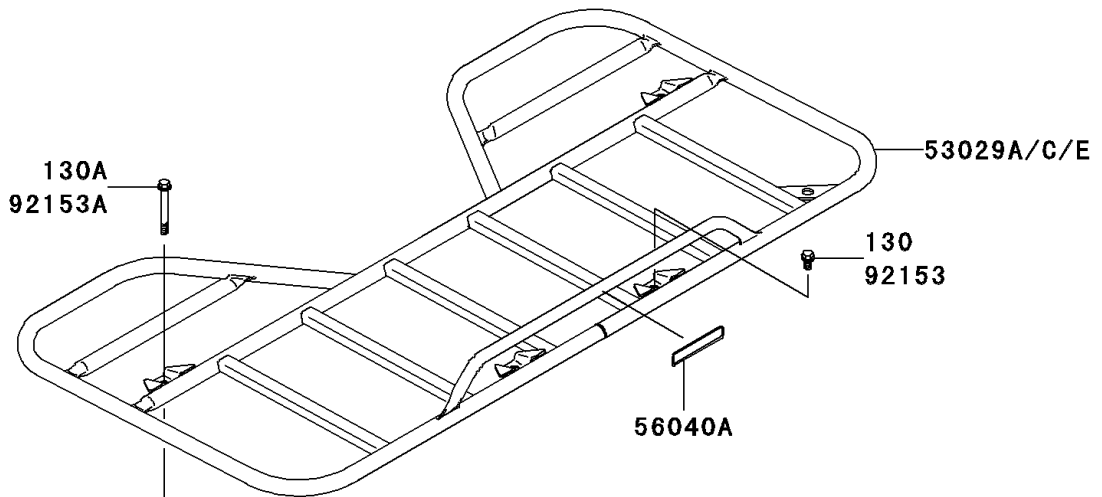

2006 Prairie 360 PARTS DIAGRAM

Carrier(s)

F2520

- 92066
- 92152
- 92200
- 480

- 92075
- 92066
- 32153
- 92210

2006 Prairie 360 PARTS LIST

Carrier(s)

ITEM NAME	PART NUMBER	QUANTITY
BOLT-FLANGED,8X14 (Ref # 130)	130CB0814	2
BOLT-FLANGED,8X65 (Ref # 130A)	130CB0865	4
CIRCLIP-TYPE-C,17MM (Ref # 480)	480J1700	2
PIPE,FRONT CARRIER (Ref # 32152)	32152-1067	2
PIPE (Ref # 32153)	32153-7527	2
CARRIER,FR,M.GRAYSTONE (Ref # 53029D)	53029-7501-379	1
CARRIER,RR,M.GRAYSTONE (Ref # 53029E)	53029-7502-379	1
LABEL-WARNING,MAXIMUM LOAD (Ref # 56040)	56040-1321	1
LABEL-WARNING,MAXIMUM LOAD (Ref # 56040A)	56040-1322	1
PLUG (Ref # 92066)	92066-1438	6
DAMPER (Ref # 92075)	92075-1842	2
BOLT,FLANGED,8X80 (Ref # 92150)	92150-1808	2
COLLAR,L=42.5 (Ref # 92152)	92152-7504	2
WASHER,18.5X32X2.3 (Ref # 92200)	92200-1043	2
NUT,FLANGED,LOCK,8MM (Ref # 92210)	92210-0005	2