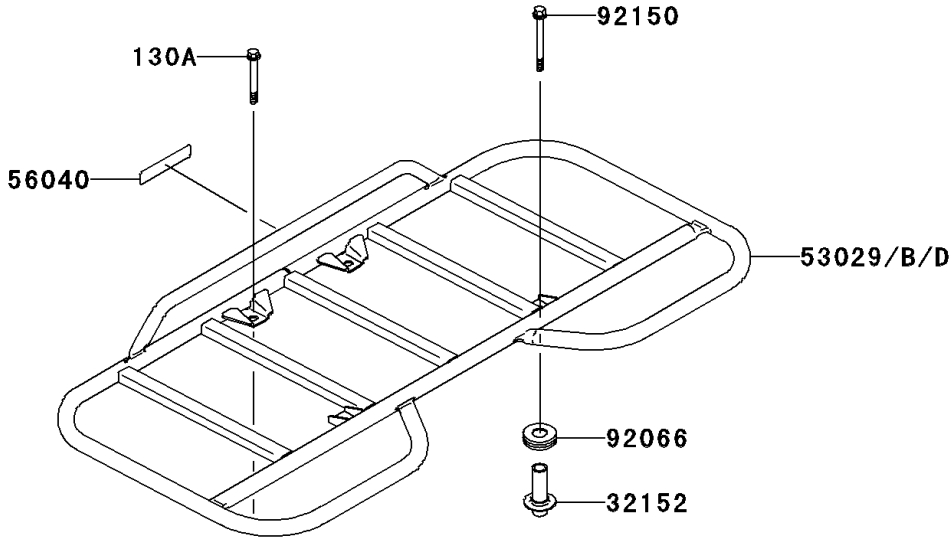

2006 Prairie 360 PARTS DIAGRAM

Carrier(s)

F2520

- 92066
- 92152
- 92200
- 480

- 92075
- 92066
- 32153
- 92210

2006 Prairie 360 PARTS LIST

Carrier(s)

ITEM NAME	PART NUMBER	QUANTITY
BOLT-FLANGED,8X14 (Ref # 130)	130CB0814	2
BOLT-FLANGED,8X65 (Ref # 130A)	130CB0865	4
CIRCLIP-TYPE-C,17MM (Ref # 480)	480J1700	2
PIPE,FRONT CARRIER (Ref # 32152)	32152-1067	2
PIPE (Ref # 32153)	32153-7527	2
CARRIER,FR,M.GRAYSTONE (Ref # 53029D)	53029-7501-379	1
CARRIER,RR,M.GRAYSTONE (Ref # 53029E)	53029-7502-379	1
LABEL-WARNING,MAXIMUM LOAD (Ref # 56040)	56040-1321	1
LABEL-WARNING,MAXIMUM LOAD (Ref # 56040A)	56040-1322	1
PLUG (Ref # 92066)	92066-1438	6
DAMPER (Ref # 92075)	92075-1842	2
BOLT,FLANGED,8X80 (Ref # 92150)	92150-1808	2
COLLAR,L=42.5 (Ref # 92152)	92152-7504	2
WASHER,18.5X32X2.3 (Ref # 92200)	92200-1043	2
NUT,FLANGED,LOCK,8MM (Ref # 92210)	92210-0005	2