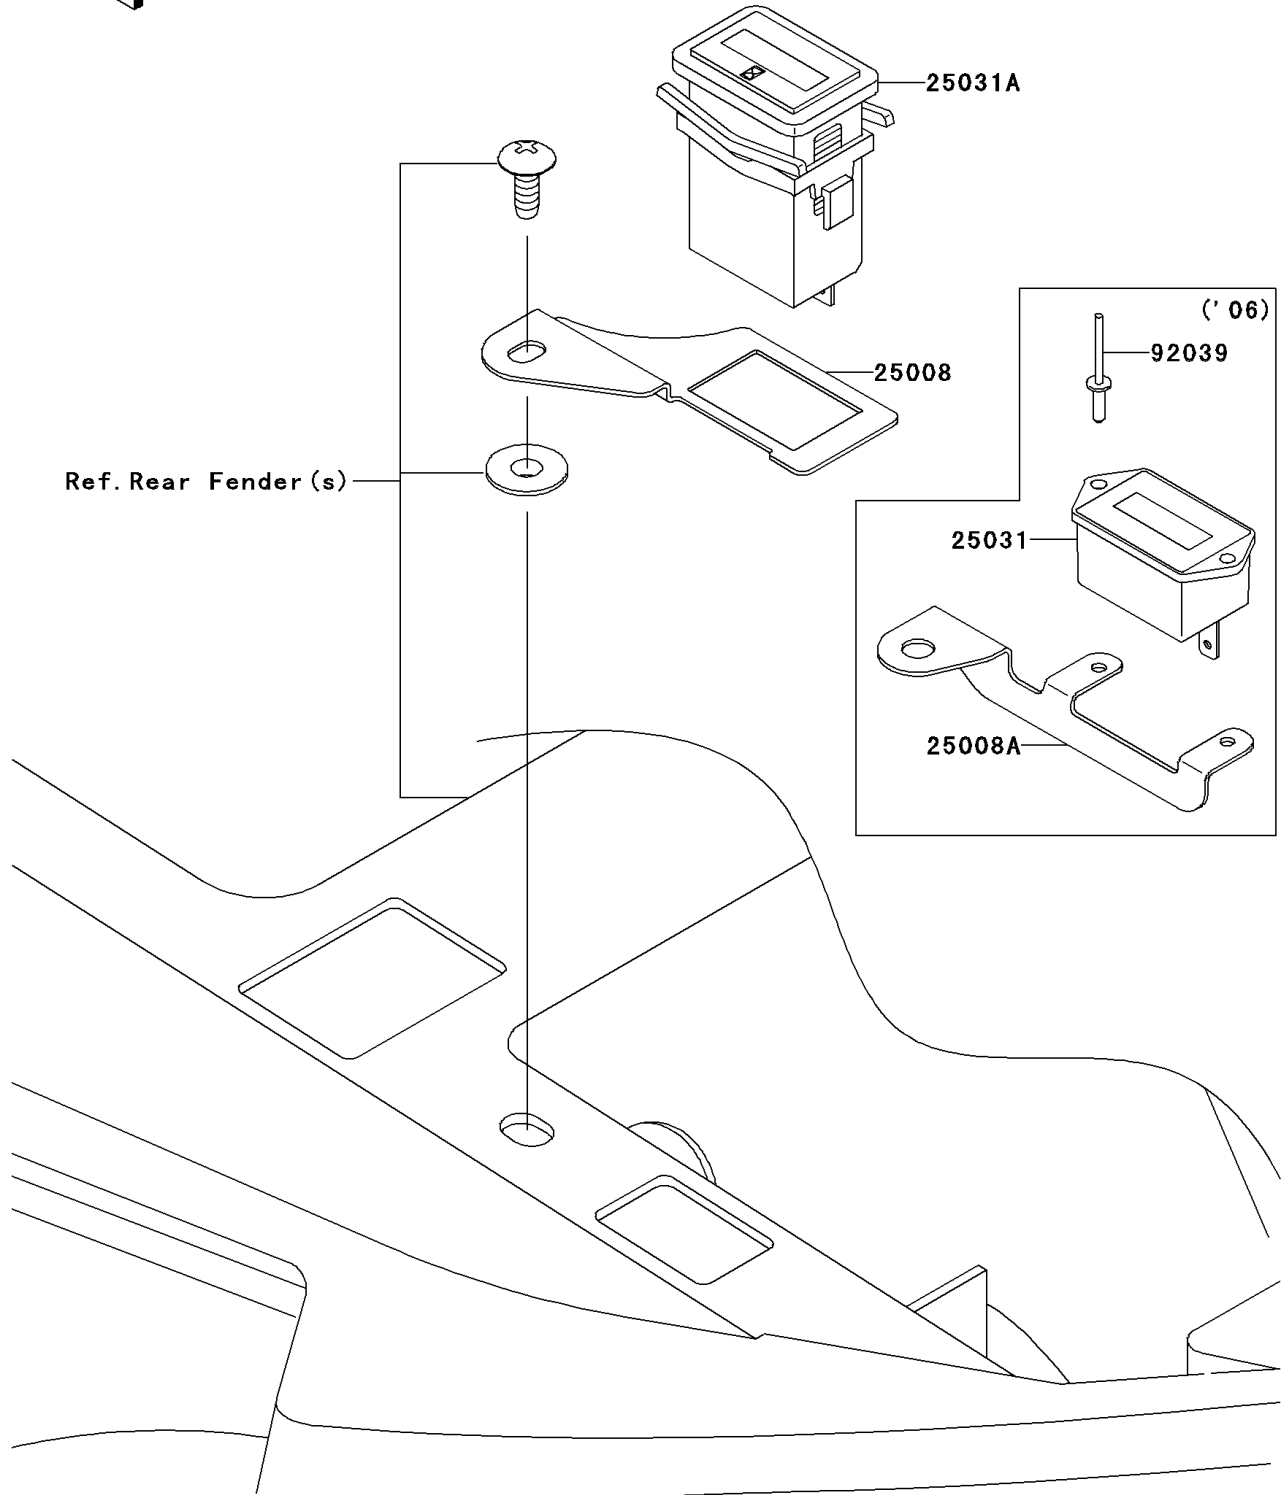

2007 Prairie 360 PARTS DIAGRAM

Meter(s)

F2530

2007 Prairie 360 PARTS LIST

Meter(s)

ITEM NAME	PART NUMBER	QUANTITY
BRACKET-METER (Ref # 25008)	25008-0009	1
METER-ASSY,HOUR (Ref # 25031A)	25031-7505	1