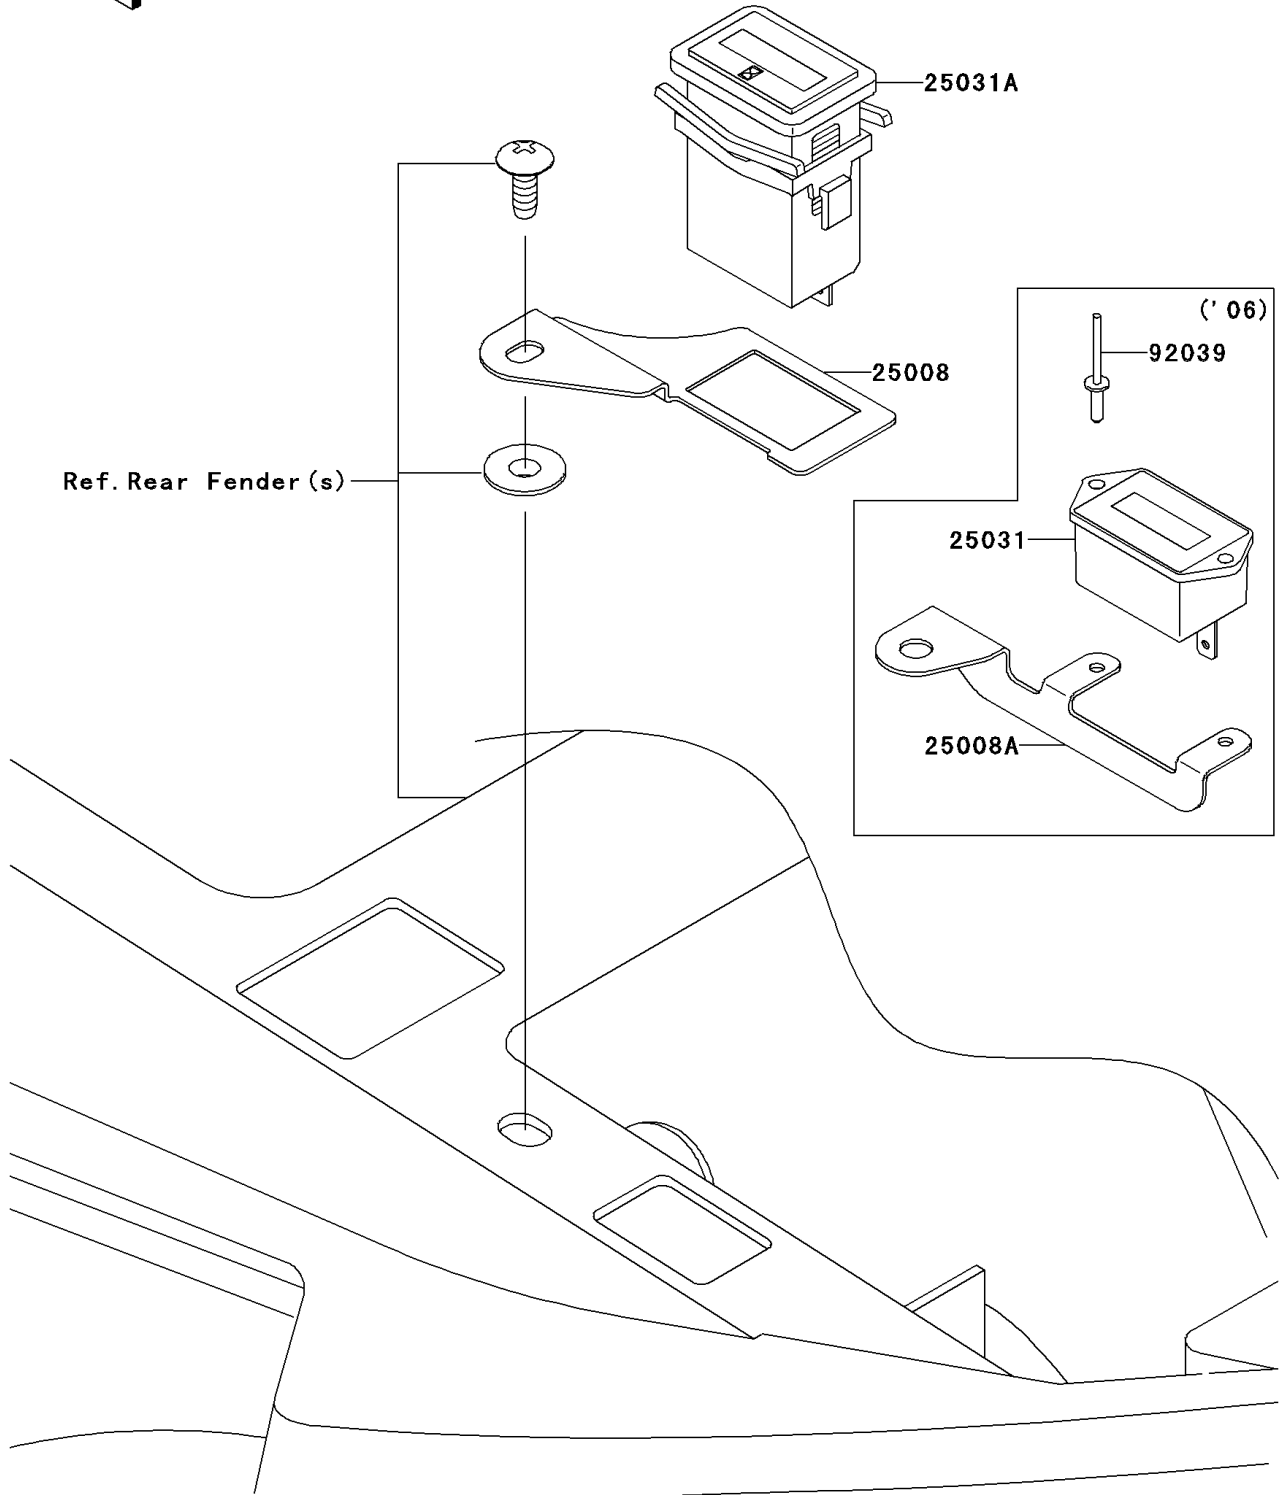

# 2008 Prairie® 360 PARTS DIAGRAM

Meter(s)

F2530

## 2008 Prairie® 360 PARTS LIST

Meter(s)

ITEM NAME	PART NUMBER	QUANTITY
BRACKET-METER (Ref # 25008)	25008-0009	1
METER-ASSY,HOUR (Ref # 25031A)	25031-7505	1