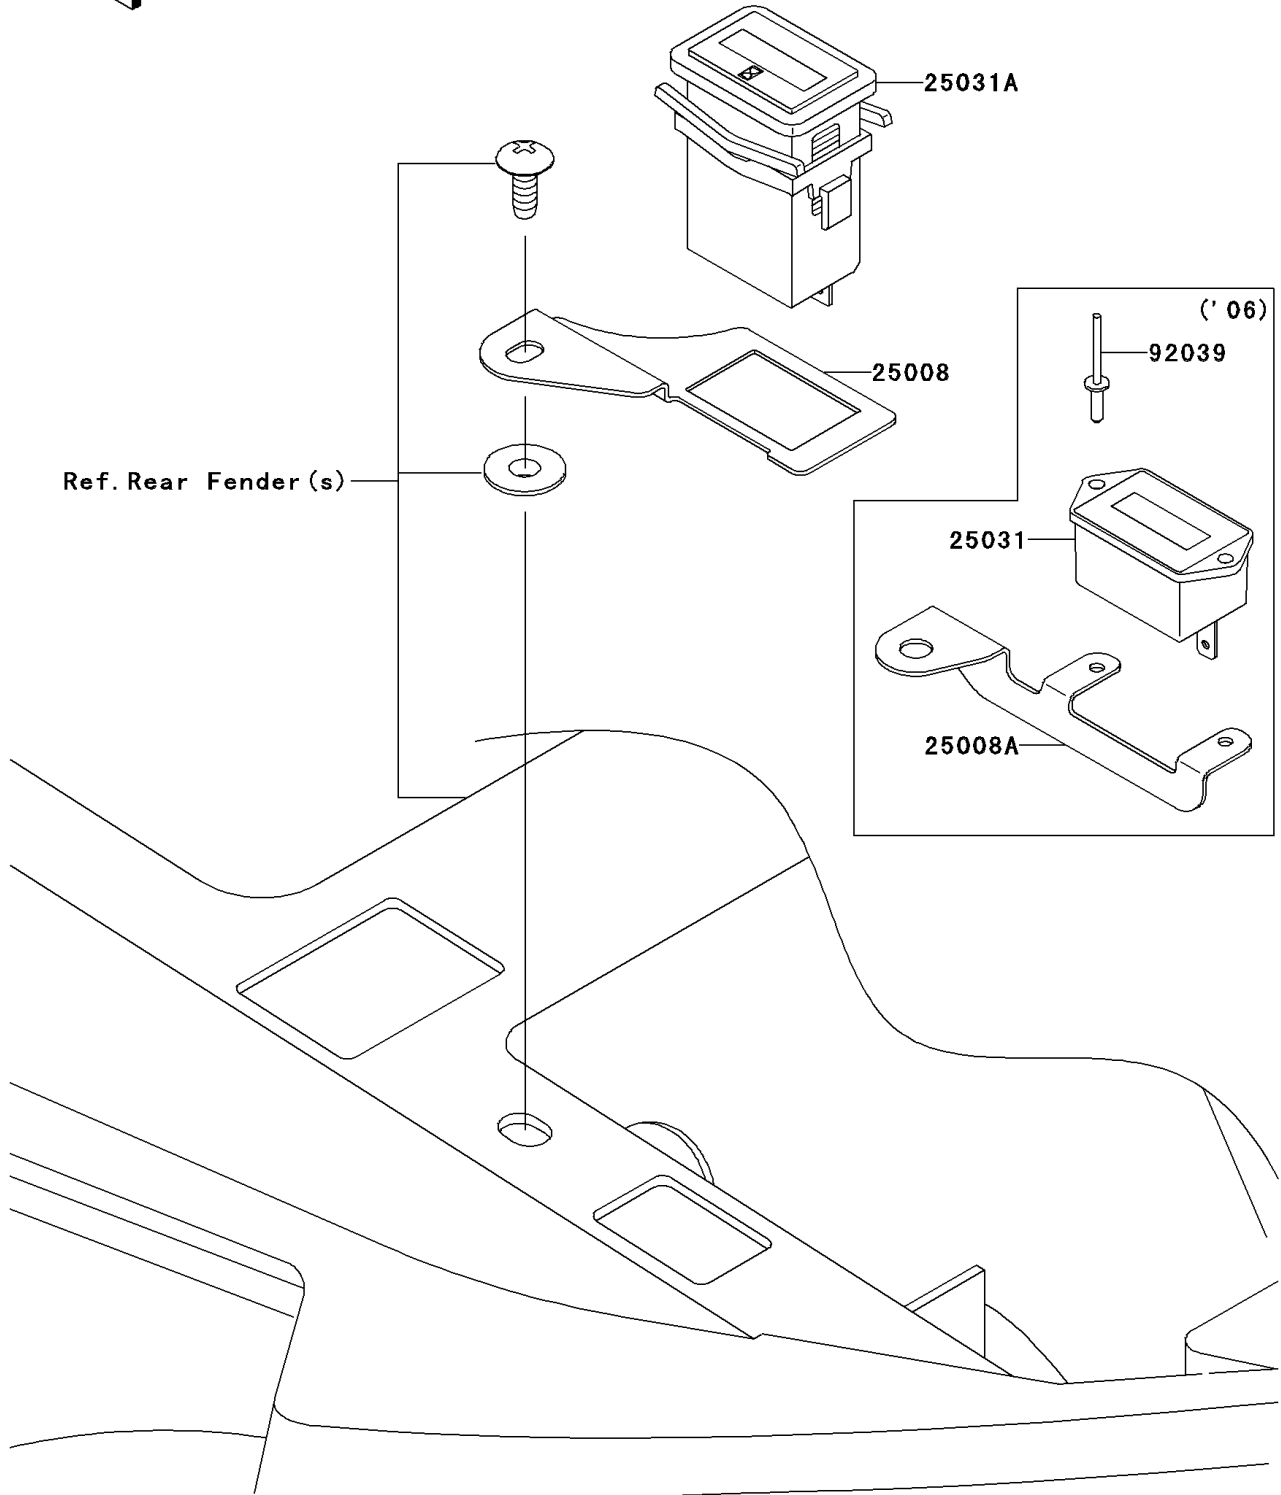

2009 Prairie® 360 PARTS DIAGRAM

Meter(s)

F2530

2009 Prairie® 360 PARTS LIST

Meter(s)

ITEM NAME	PART NUMBER	QUANTITY
BRACKET-METER (Ref # 25008)	25008-0009	1
METER-ASSY,HOUR (Ref # 25031A)	25031-7505	1