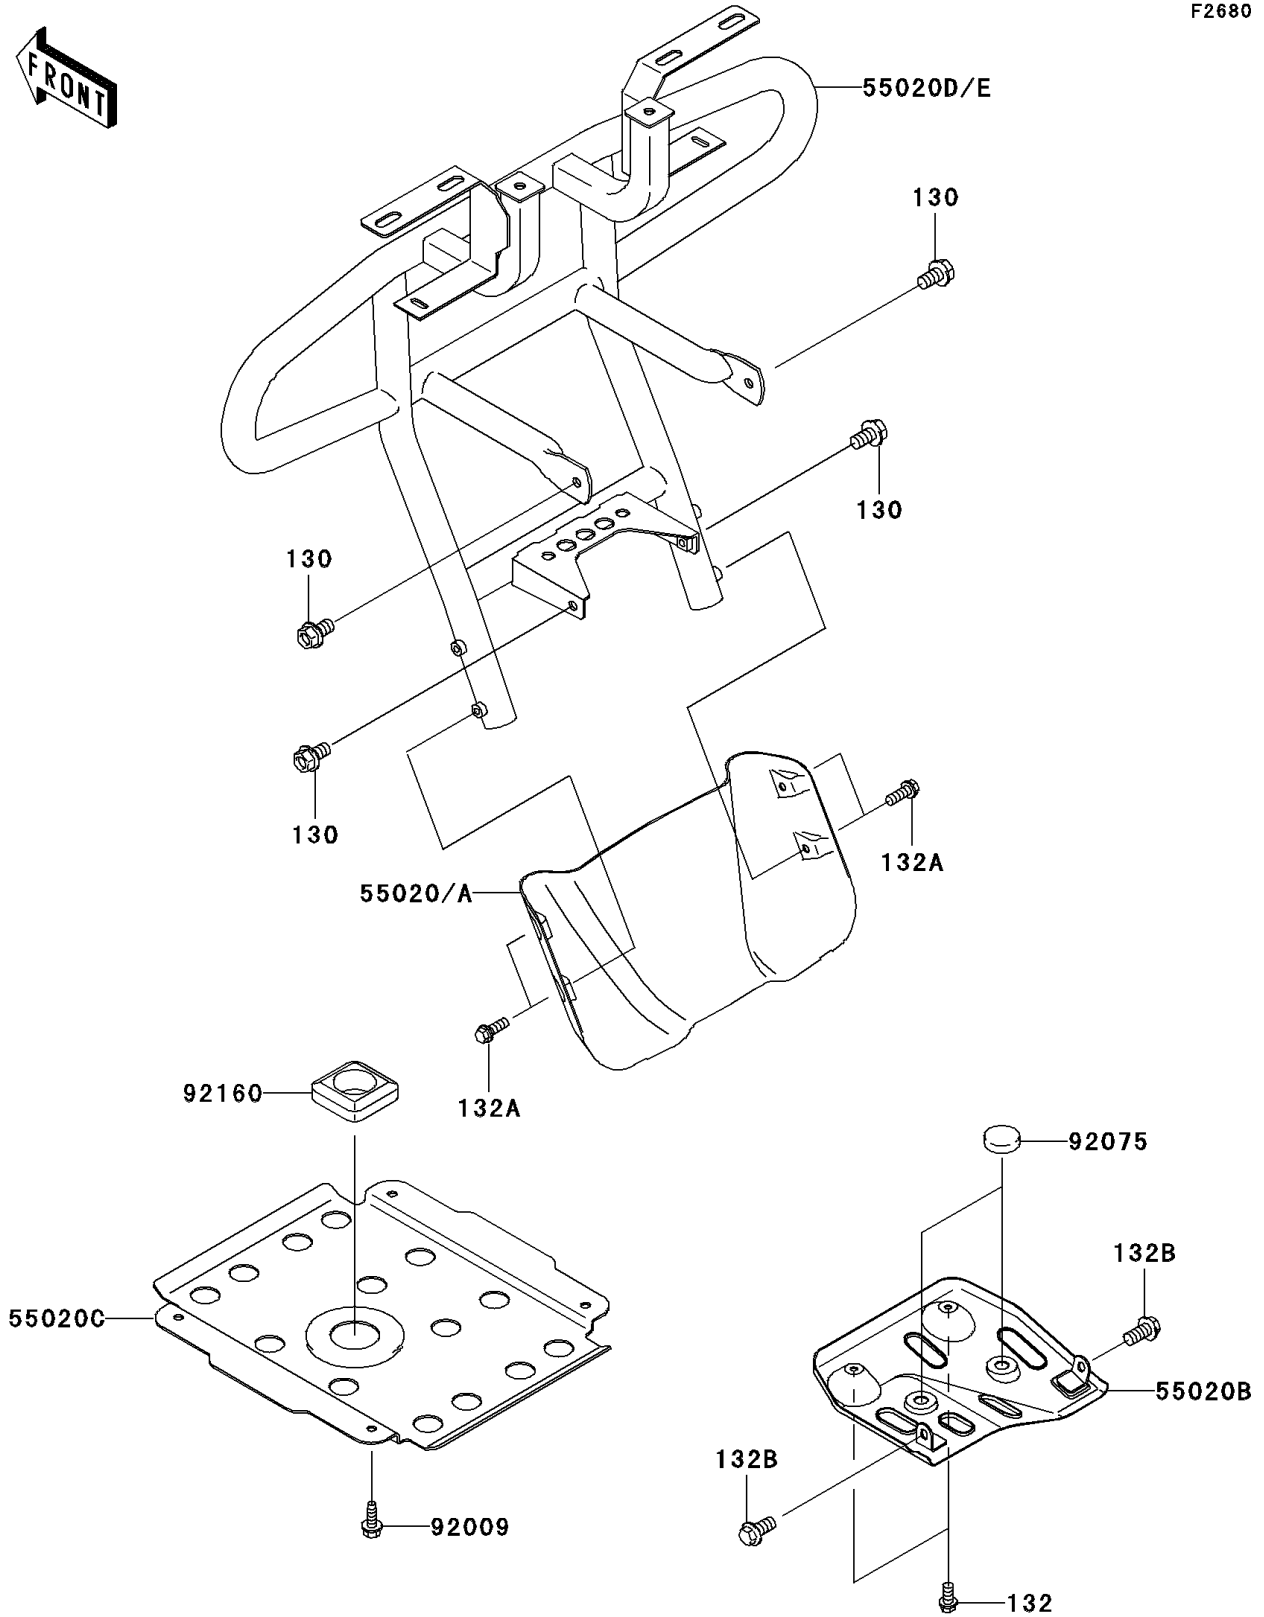

2008 Prairie® 360 PARTS DIAGRAM

Guard(s)

F2680

2008 Prairie® 360 PARTS LIST

Guard(s)

ITEM NAME	PART NUMBER	QUANTITY
BOLT-FLANGED,8X14 (Ref # 130)	130BB0814	4
BOLT-FLANGED-SMALL,6X12 (Ref # 132)	132BB0612	2
BOLT-FLANGED-SMALL,6X16 (Ref # 132A)	132BB0616	4
BOLT-FLANGED-SMALL,8X16 (Ref # 132B)	132BB0816	2
GUARD,SKID,FR,W.BLACK (Ref # 55020A)	55020-1649-388	1
GUARD,SWING ARM (Ref # 55020B)	55020-1756	1
GUARD,ENGINE (Ref # 55020C)	55020-1789	1
GUARD,FR,W.BLACK (Ref # 55020E)	55020-7504-388	1
SCREW,TAPPING,6.35X15.5 (Ref # 92009)	92009-7501	4
DAMPER (Ref # 92075)	92075-157	2
DAMPER (Ref # 92160)	92160-1772	1