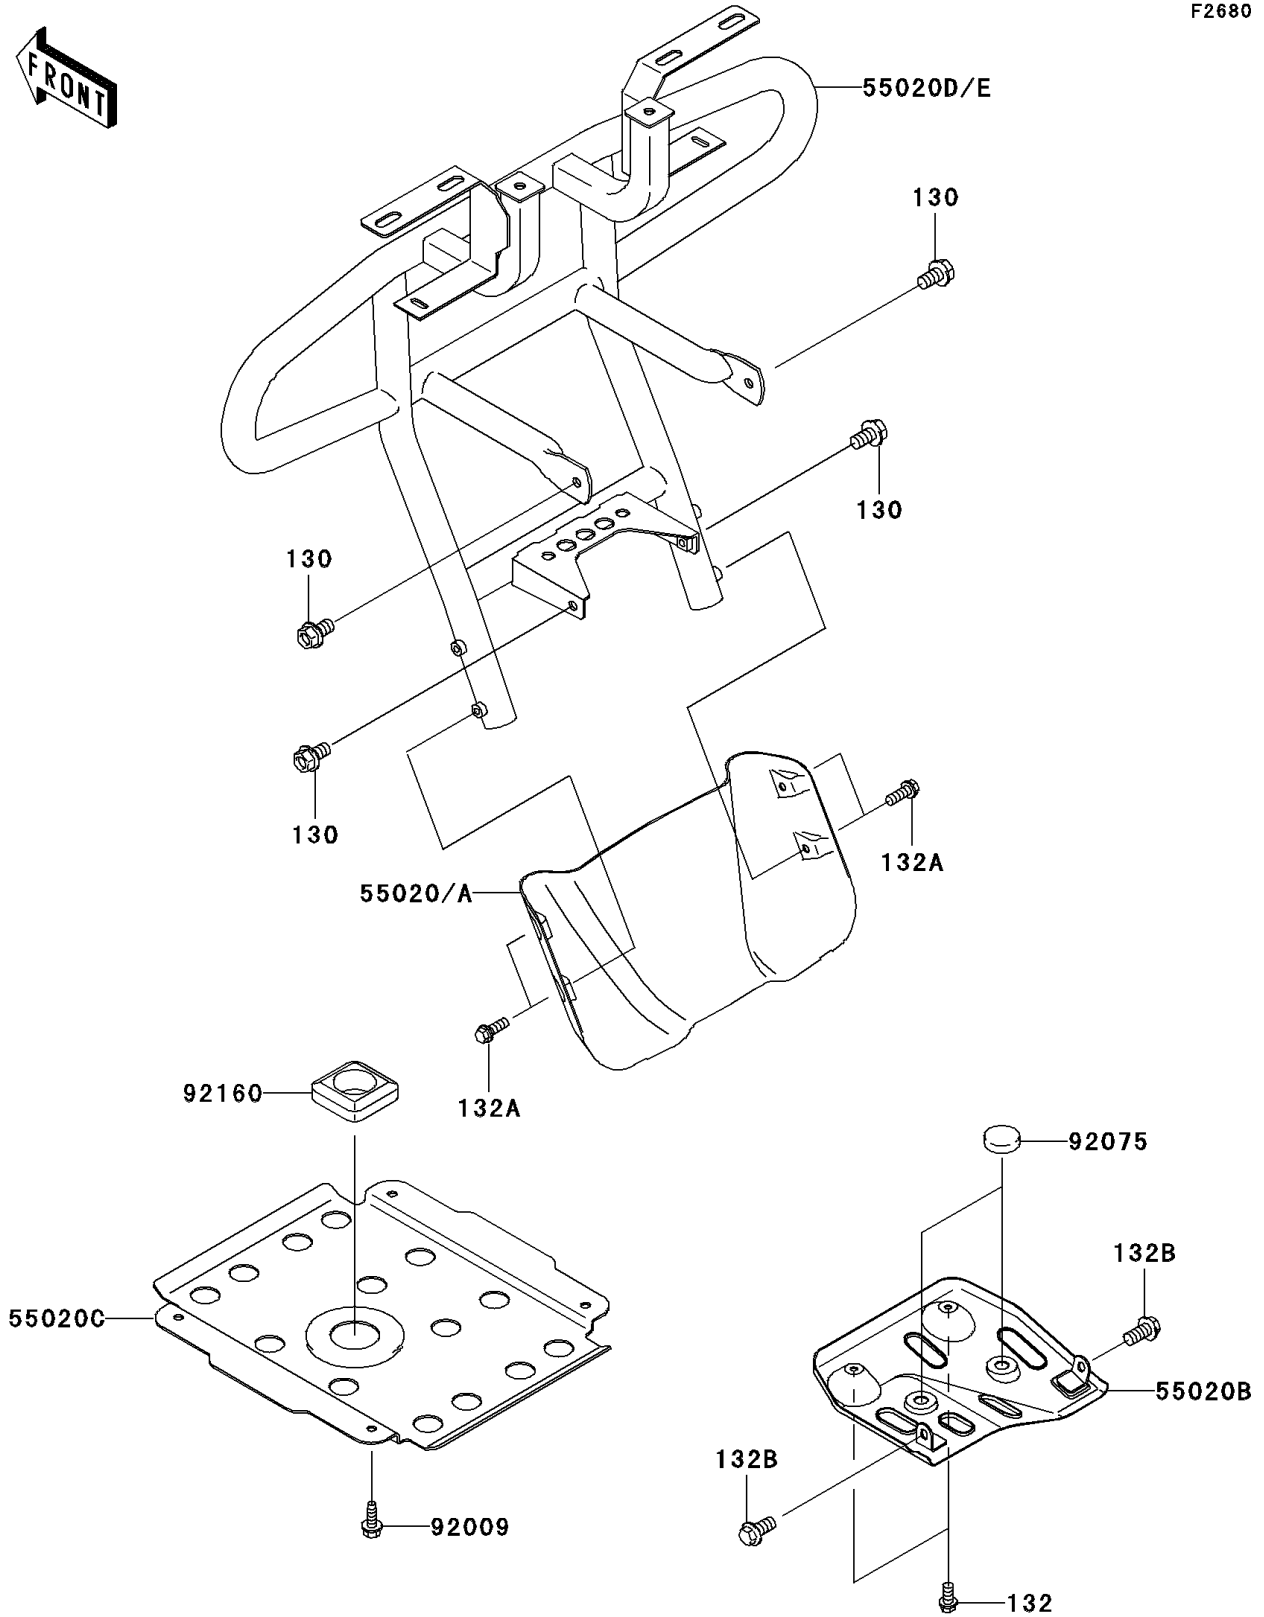

# 2009 Prairie® 360 PARTS DIAGRAM

Guard(s)

F2680

## 2009 Prairie® 360 PARTS LIST

Guard(s)

ITEM NAME	PART NUMBER	QUANTITY
BOLT-FLANGED,8X14 (Ref # 130)	130BB0814	4
BOLT-FLANGED-SMALL,6X12 (Ref # 132)	132BB0612	2
BOLT-FLANGED-SMALL,6X16 (Ref # 132A)	132BB0616	4
BOLT-FLANGED-SMALL,8X16 (Ref # 132B)	132BB0816	2
GUARD,SKID,FR,W.BLACK (Ref # 55020A)	55020-1649-388	1
GUARD,SWING ARM (Ref # 55020B)	55020-1756	1
GUARD,ENGINE (Ref # 55020C)	55020-1789	1
GUARD,FR,W.BLACK (Ref # 55020E)	55020-7504-388	1
SCREW,TAPPING,6.35X15.5 (Ref # 92009)	92009-7501	4
DAMPER (Ref # 92075)	92075-157	2
DAMPER (Ref # 92160)	92160-1772	1