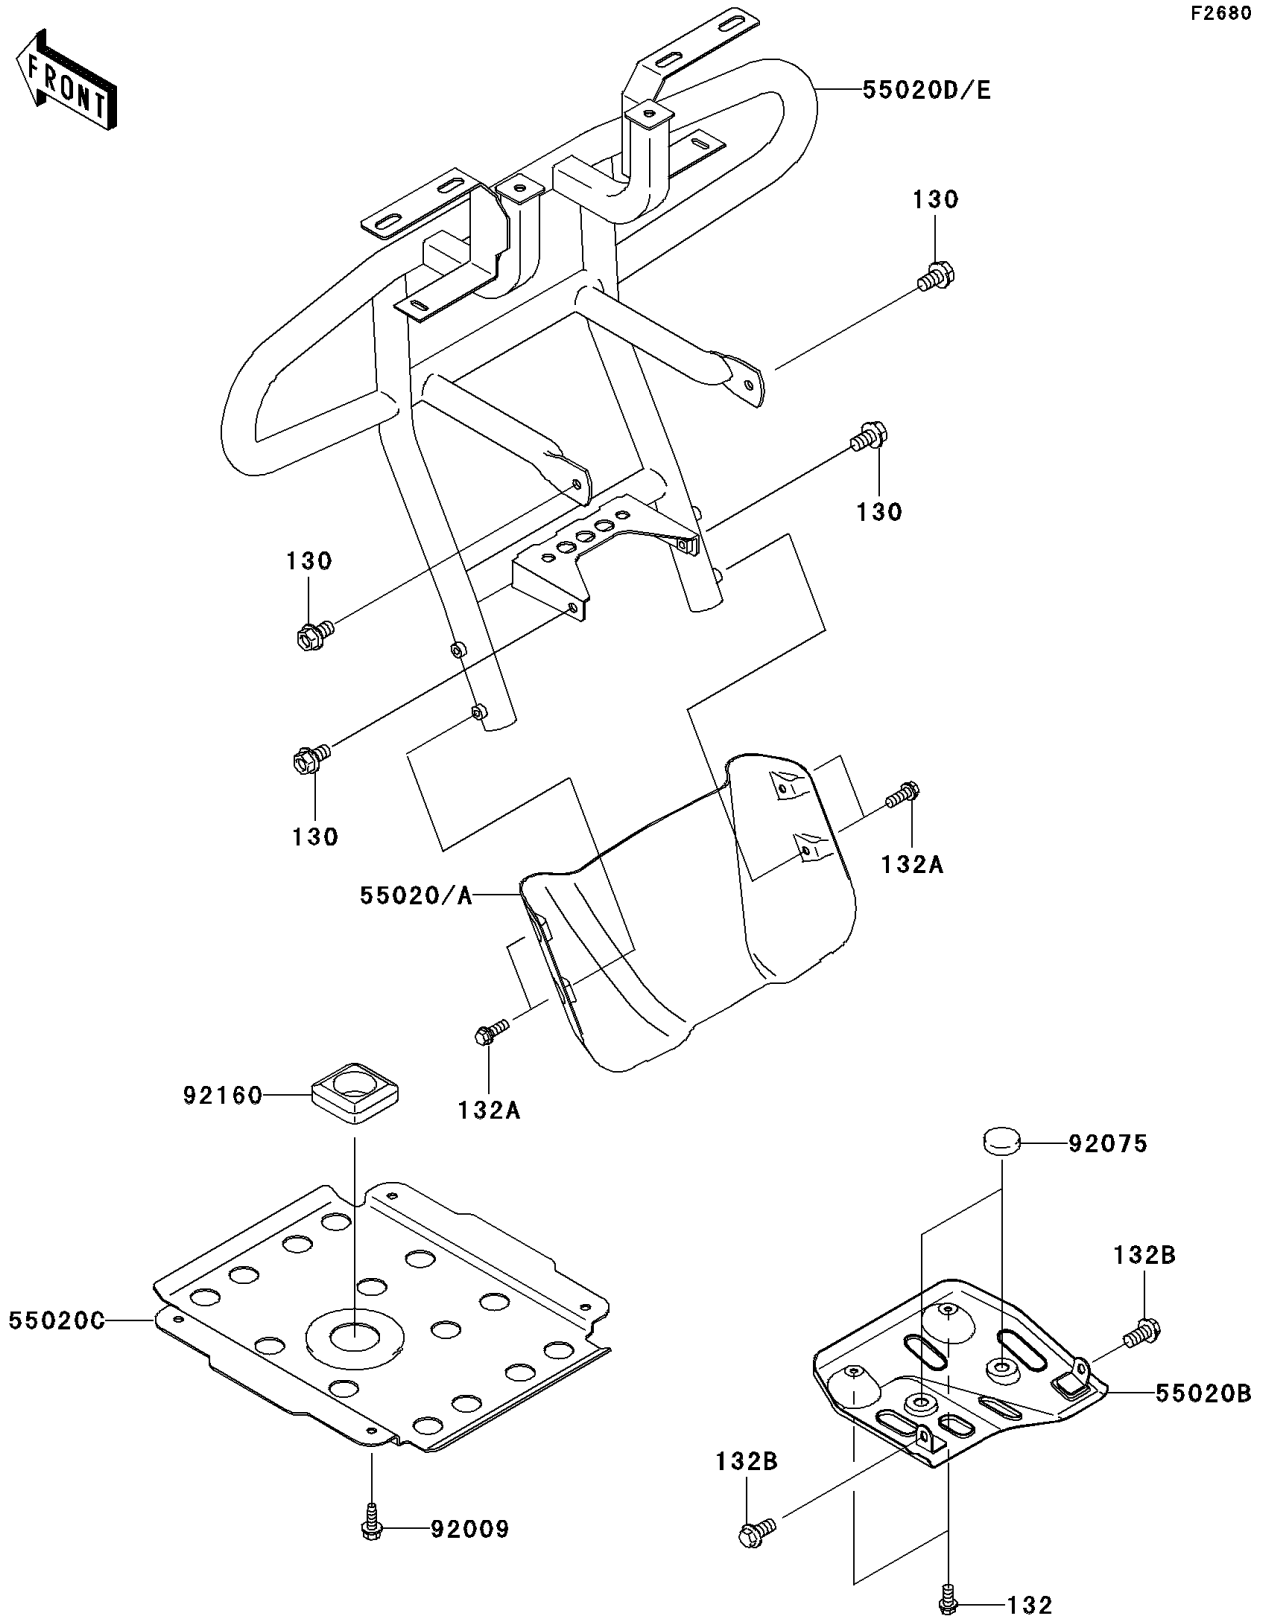

# 2009 Prairie® 360 PARTS DIAGRAM

Guard(s)

F2680

## 2009 Prairie® 360 PARTS LIST

Guard(s)

ITEM NAME	PART NUMBER	QUANTITY
BOLT-FLANGED,8X14 (Ref # 130)	130BB0814	4
BOLT-FLANGED-SMALL,6X12 (Ref # 132)	132BB0612	2
BOLT-FLANGED-SMALL,6X16 (Ref # 132A)	132BB0616	4
BOLT-FLANGED-SMALL,8X16 (Ref # 132B)	132BB0816	2
GUARD,SKID,FR,W.BLACK (Ref # 55020A)	55020-1649-388	1
GUARD,SWING ARM (Ref # 55020B)	55020-1756	1
GUARD,ENGINE (Ref # 55020C)	55020-1789	1
GUARD,FR,W.BLACK (Ref # 55020E)	55020-7504-388	1
SCREW,TAPPING,6.35X15.5 (Ref # 92009)	92009-7501	4
DAMPER (Ref # 92075)	92075-157	2
DAMPER (Ref # 92160)	92160-1772	1