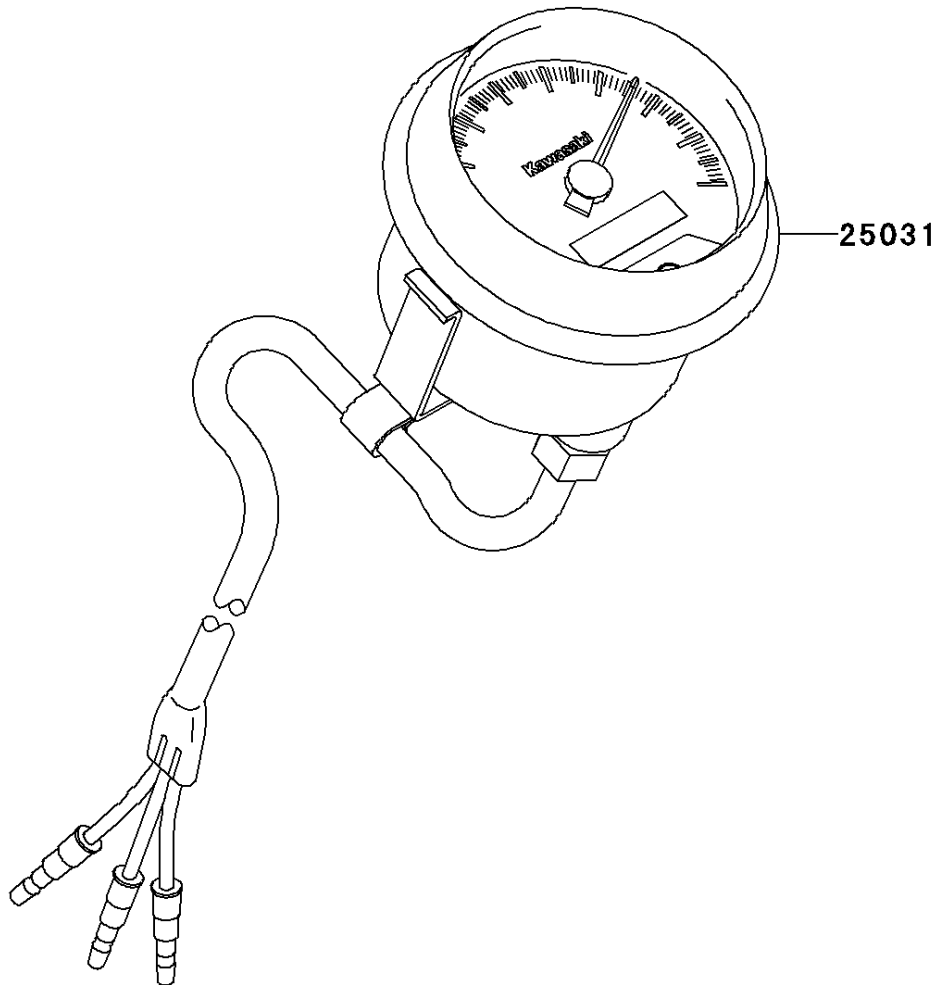

2008 Prairie® 360 PARTS DIAGRAM

Optional Parts(Meter)

F2890

2008 Prairie® 360 PARTS LIST

Optional Parts(Meter)

ITEM NAME	PART NUMBER	QUANTITY
METER-ASSY,MPH (Ref # 25031)	25031-0008	1