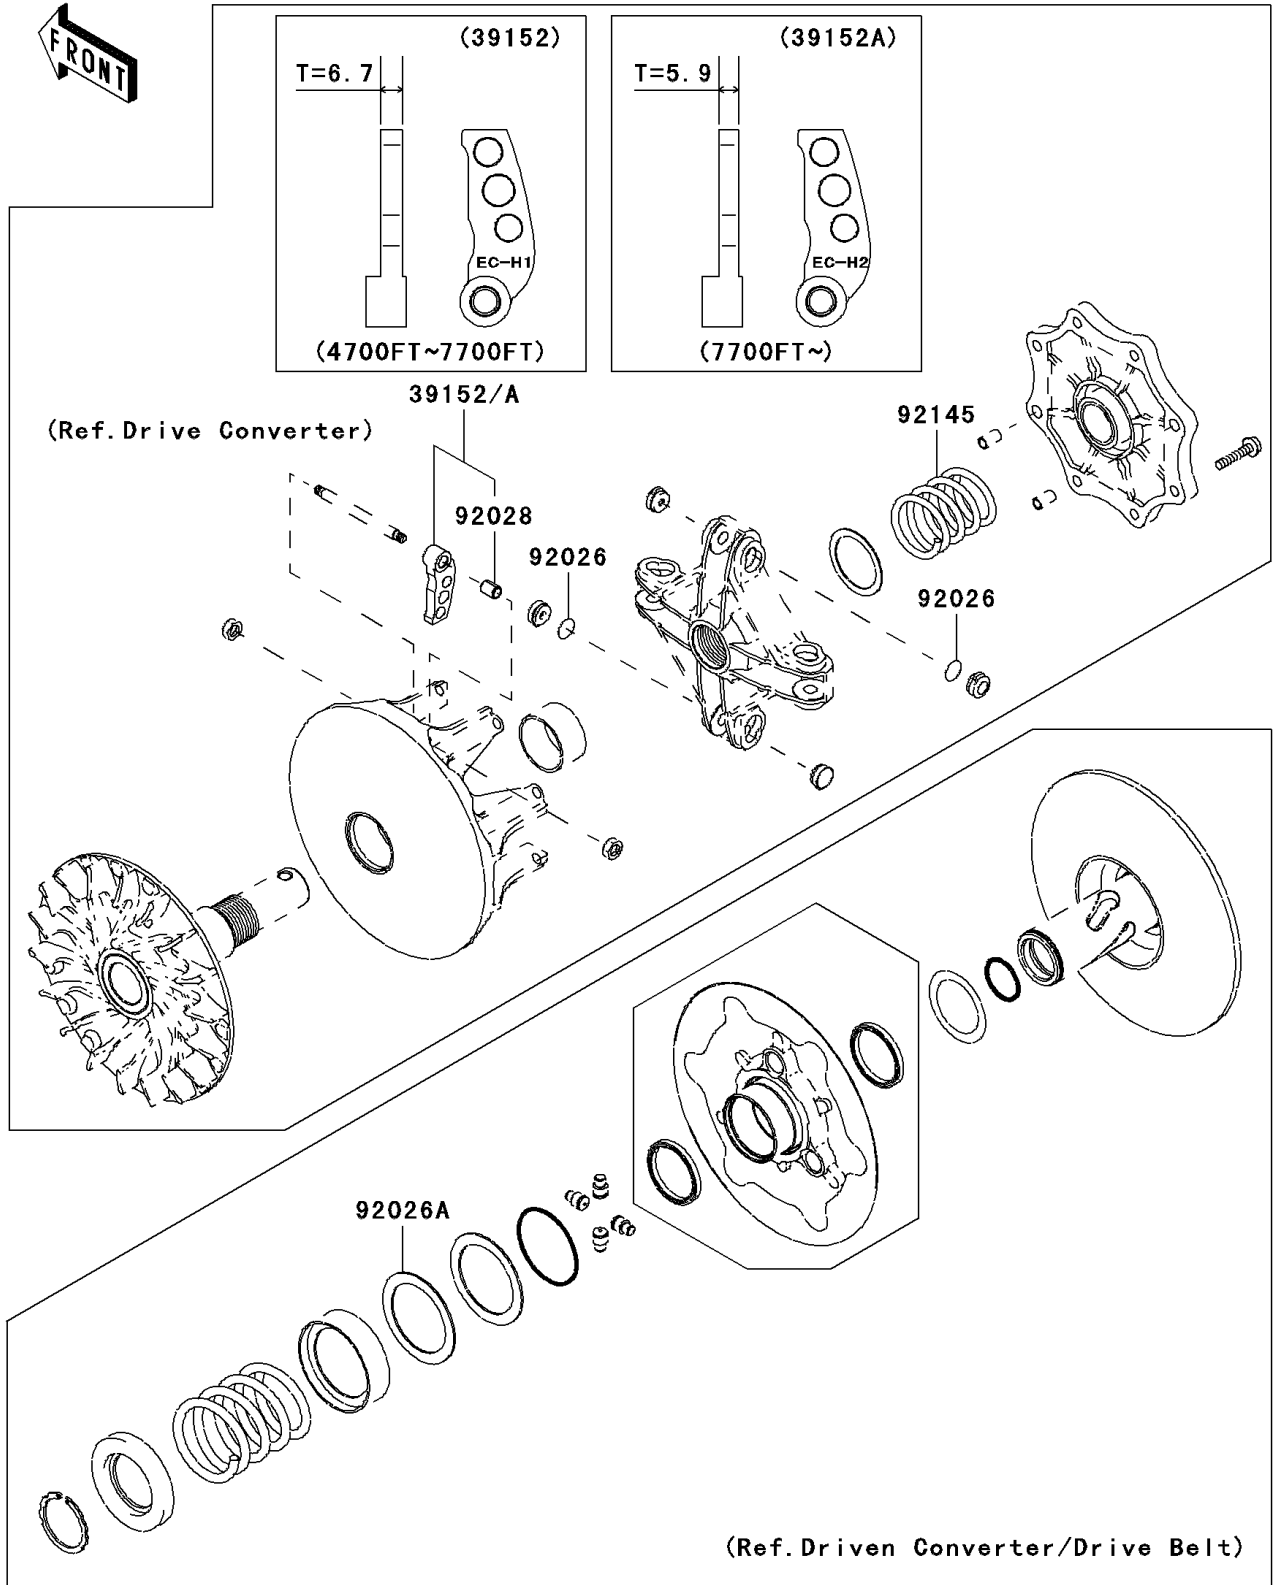

# 2007 Prairie 360 PARTS DIAGRAM

Optional Parts(Converter)

F2890A

## 2007 Prairie 360 PARTS LIST

### Optional Parts(Converter)

ITEM NAME	PART NUMBER	QUANTITY
WEIGHT-RAMP,4700-7700FT (Ref # 39152)	39152-1098	4
WEIGHT-RAMP,7700FT- (Ref # 39152A)	39152-1100	4
SPACER,T=0.1 (Ref # 92026)	92026-0038	2
SPACER,HIGH ALTITUDE (Ref # 92026A)	92026-1623	AR
BUSHING (Ref # 92028)	92028-1973	4
SPRING,CONVERTER DRIVE (Ref # 92145)	92145-1187	1