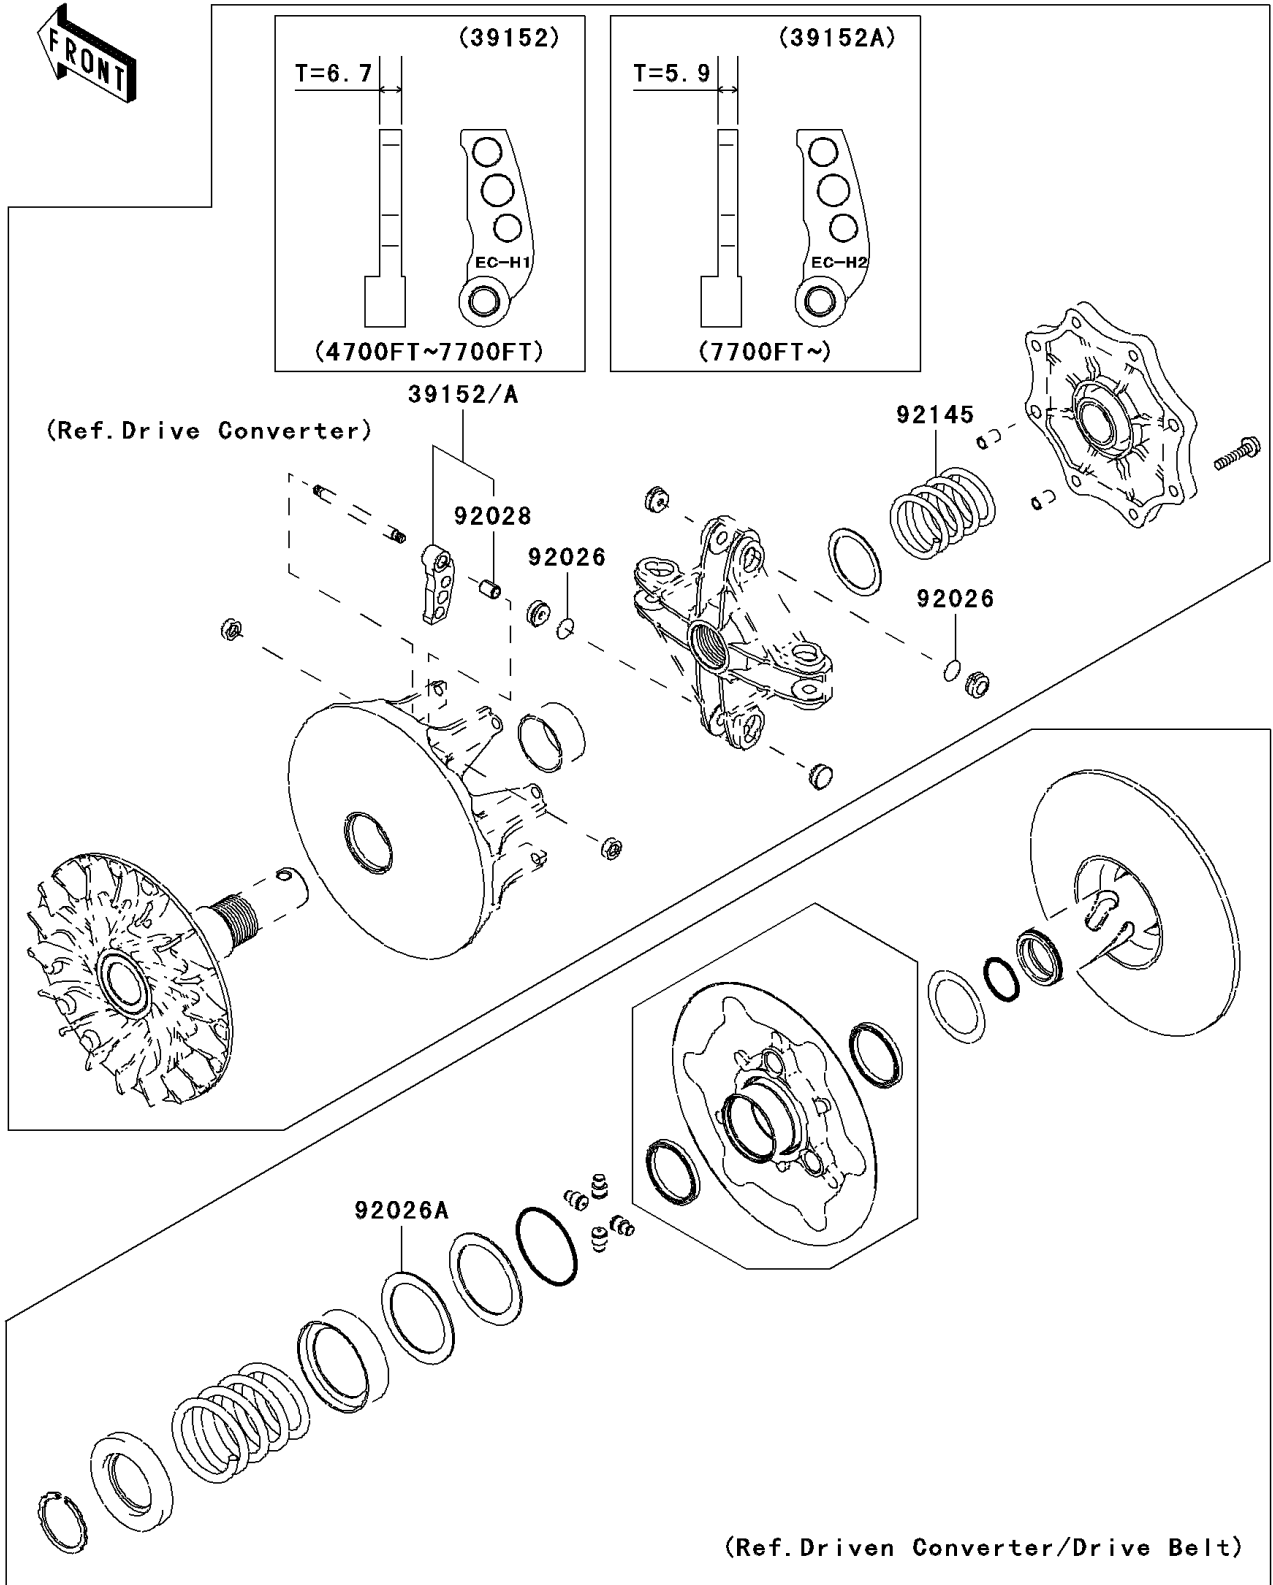

2007 Prairie 360 PARTS DIAGRAM

Optional Parts(Converter)

F2890A

2007 Prairie 360 PARTS LIST

Optional Parts(Converter)

ITEM NAME	PART NUMBER	QUANTITY
WEIGHT-RAMP,4700-7700FT (Ref # 39152)	39152-1098	4
WEIGHT-RAMP,7700FT- (Ref # 39152A)	39152-1100	4
SPACER,T=0.1 (Ref # 92026)	92026-0038	2
SPACER,HIGH ALTITUDE (Ref # 92026A)	92026-1623	AR
BUSHING (Ref # 92028)	92028-1973	4
SPRING,CONVERTER DRIVE (Ref # 92145)	92145-1187	1