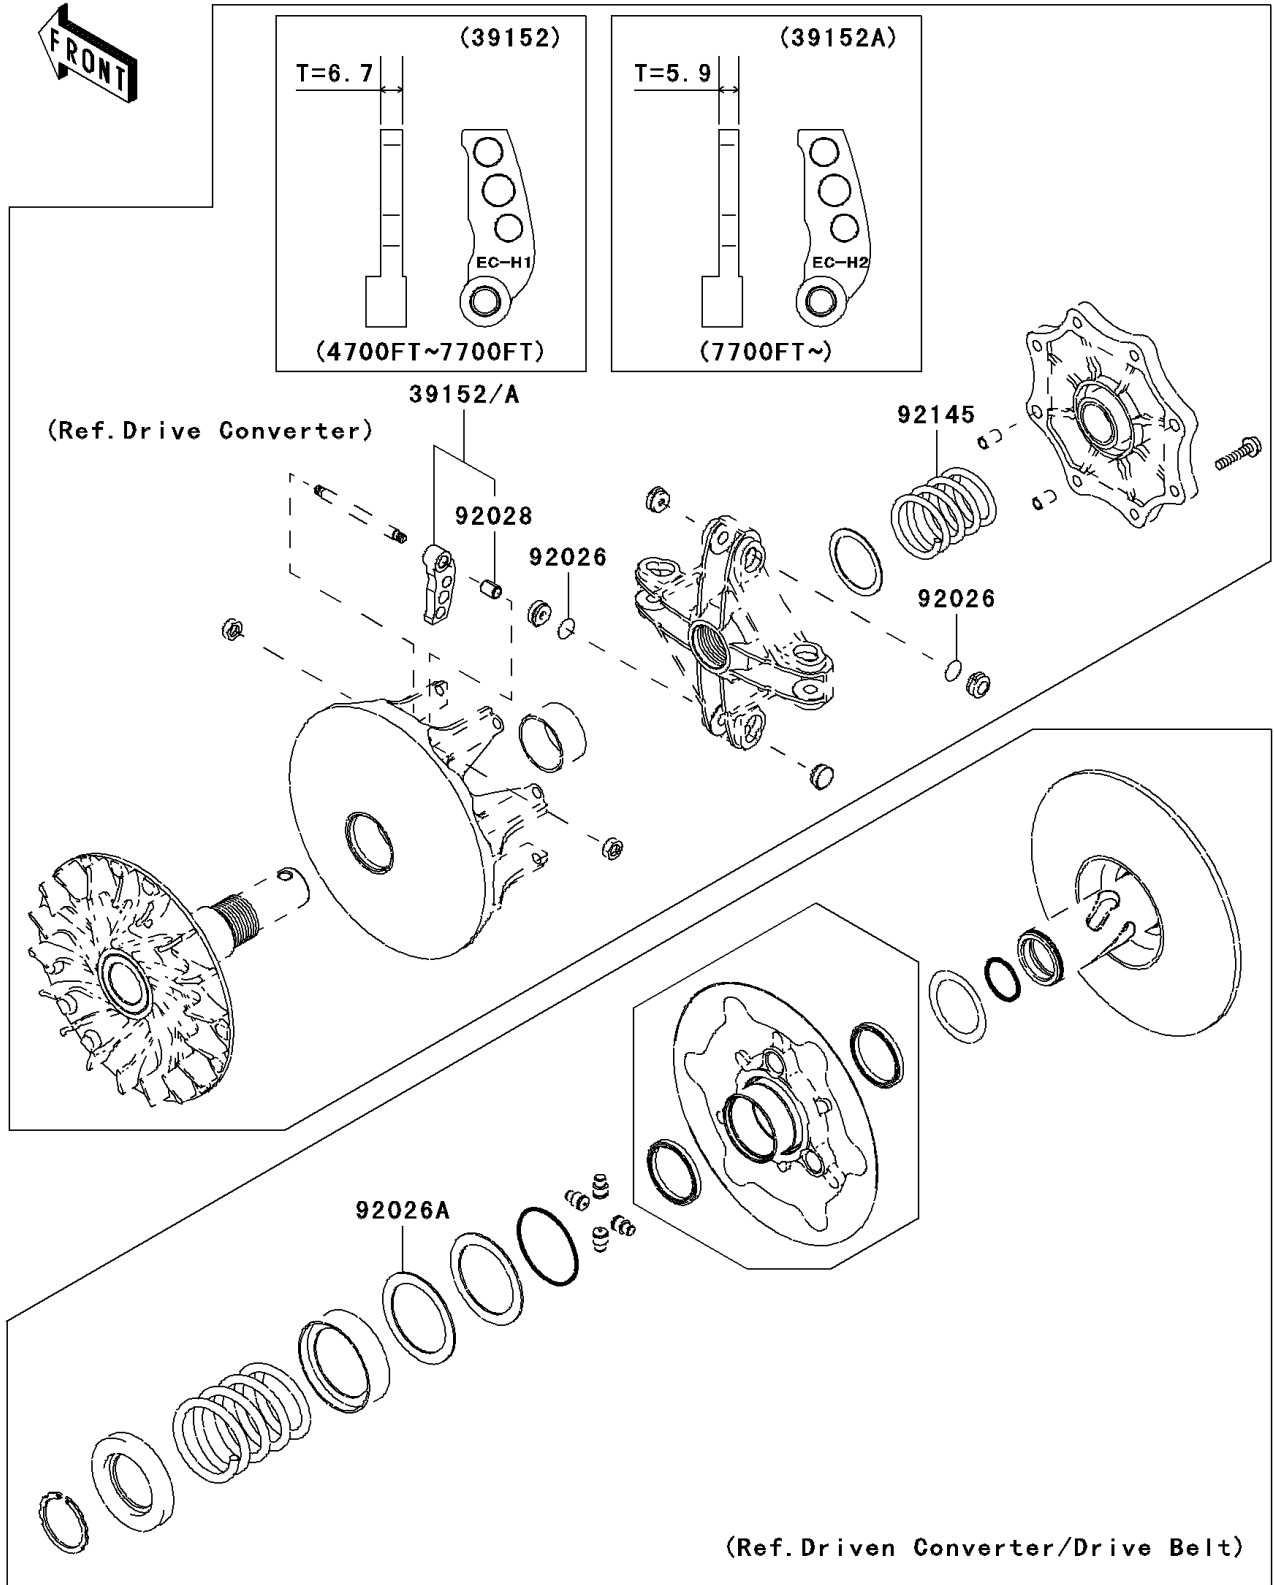

# 2008 Prairie® 360 PARTS DIAGRAM

Optional Parts(Converter)

F2890A

## 2008 Prairie® 360 PARTS LIST

### Optional Parts(Converter)

ITEM NAME	PART NUMBER	QUANTITY
WEIGHT-RAMP,4700-7700FT (Ref # 39152)	39152-1098	4
WEIGHT-RAMP,7700FT- (Ref # 39152A)	39152-1100	4
SPACER,T=0.1 (Ref # 92026)	92026-0038	2
SPACER,HIGH ALTITUDE (Ref # 92026A)	92026-1623	AR
BUSHING (Ref # 92028)	92028-1973	4
SPRING,CONVERTER DRIVE (Ref # 92145)	92145-1187	1