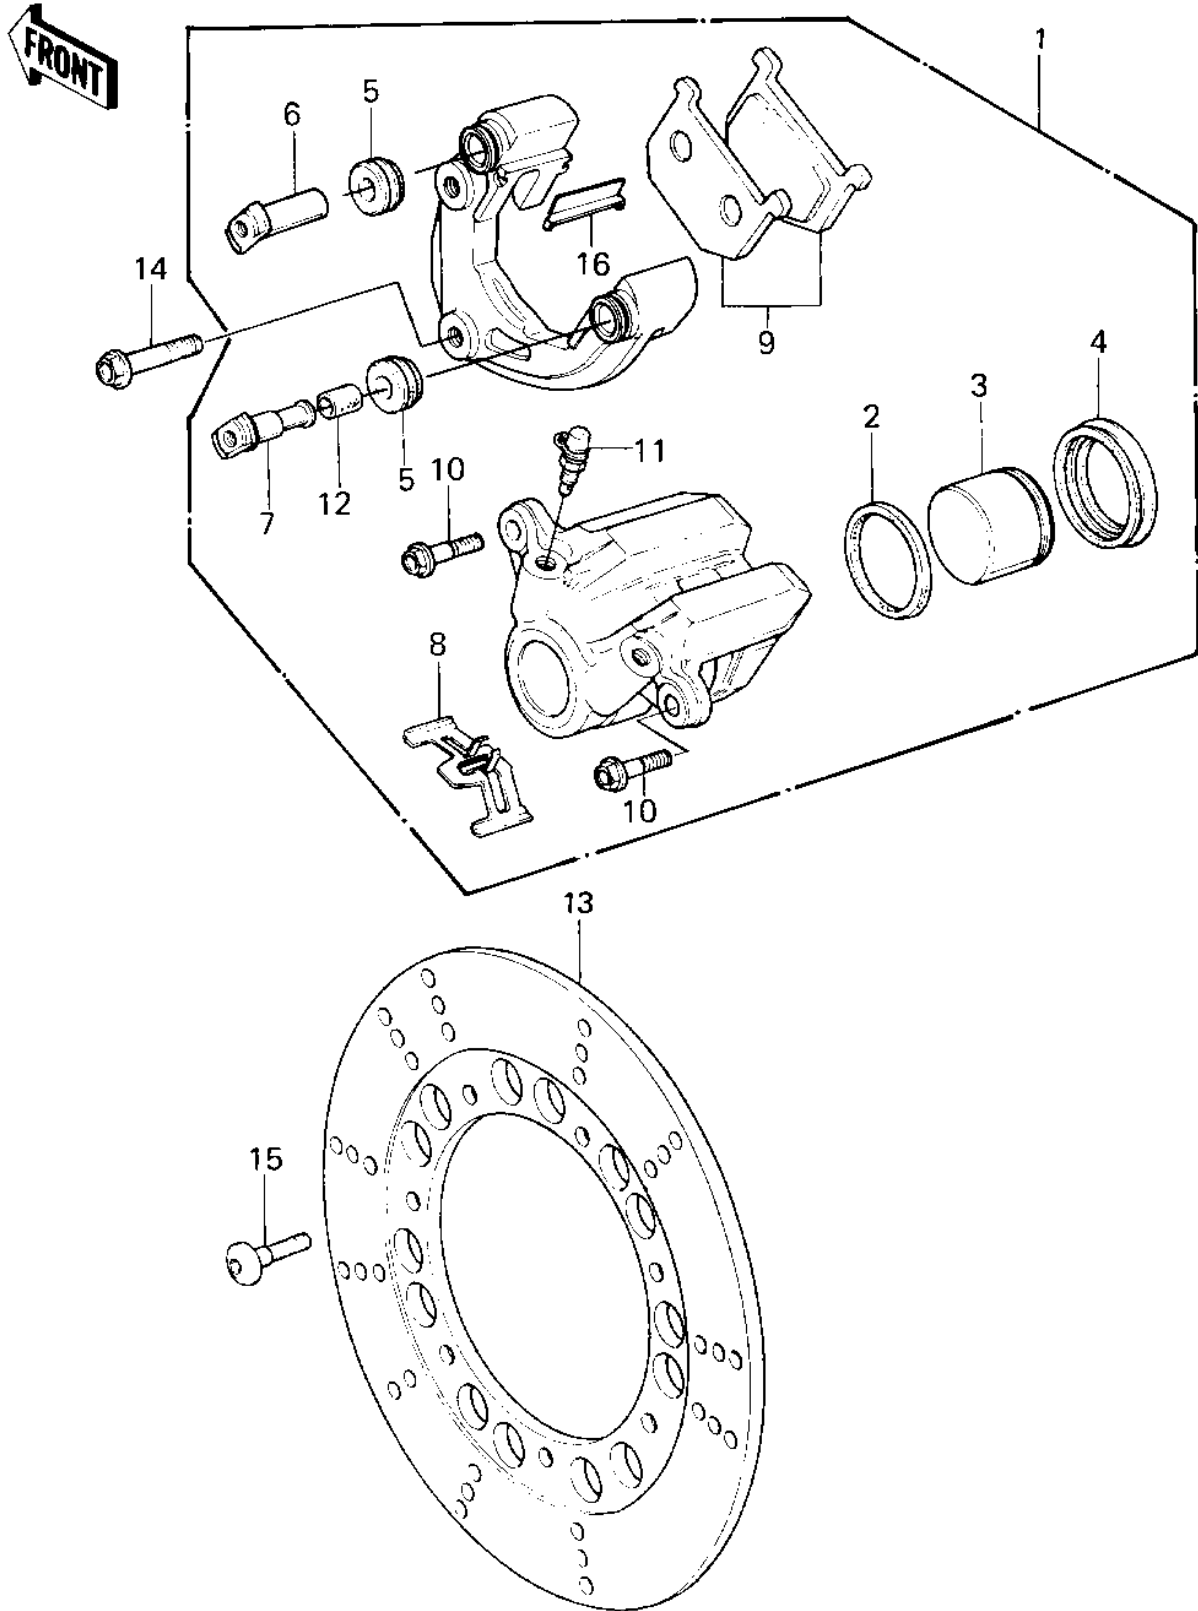

# 1980 KZ550-A1 PARTS DIAGRAM

FRONT BRAKE (KZ550-A2)

# 1980 KZ550-A1 PARTS LIST

## FRONT BRAKE (KZ550-A2)

ITEM NAME	PART NUMBER	QUANTITY
CALIPER-ASSY,FR (Ref # 1)	43041-1113	1
RING,PISTON SEAL (Ref # 2)	43049-002	1
PISTON-COMP-BRAKE (Ref # 3)	43020-1096	1
DUST SEAL,PISTON (Ref # 4)	49006-1043	1
DUST SEAL (Ref # 5)	49006-1044	2
SHAFT,CALIPER (Ref # 6)	43045-1007	1
SHAFT,CALIPER (Ref # 7)	43045-1008	1
SPRING,PAD (Ref # 8)	92081-1229	1
PAD-ASSY-BRAKE (Ref # 9)	43082-1025	1
BOLT,FLANGED,8X25,BLA (Ref # 10)	92001-1510	2
BLEEDER SET (Ref # 11)	43085-001	1
BUSHING,SHAFT CALIPER (Ref # 12)	92028-1090	1
DISC,FR,SILVER (Ref # 13)	41080-1127	1
BOLT,HEX HEAD,10X44 (Ref # 14)	92001-1299	2
BOLT,SOCKET,8X30 (Ref # 15)	92001-1951	7
GUIDE,PAD (Ref # 16)	13070-1026	2