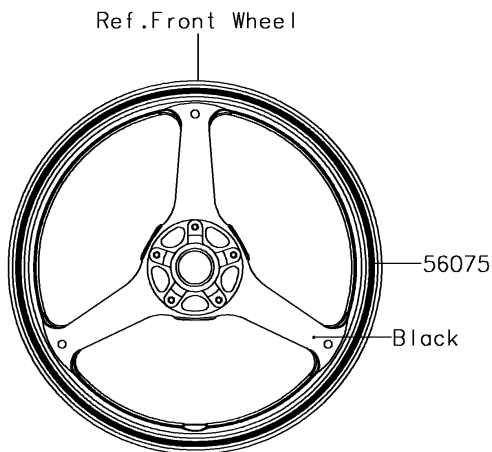

2018 NINJA® ZX™-10R ABS PARTS DIAGRAM

Decals(Silver)(SJF)

F2861

2018 NINJA® ZX™ -10R ABS PARTS LIST

Decals(Silver)(SJF)

ITEM NAME	PART NUMBER	QUANTITY
MARK,FUEL TANK,NINJA (Ref # 56054)	56054-2311	2
MARK,UPP COWL.,ZX-10R (Ref # 56054A)	56054-2312	2
MARK,SIDE COWL.,LH,KAWASAKI (Ref # 56054B)	56054-2313	1
MARK,UPP COWL.,CNT,KAWASAKI (Ref # 56054C)	56054-2314	1
MARK,SIDE COWL.,RH,KAWASAKI (Ref # 56054D)	56054-2317	1
PATTERN,WHEEL,GREEN,4X1353 (Ref # 56075)	56075-1055	4
PATTERN,SIDE COWL.,LH (Ref # 56075A)	56075-3861	1
PATTERN,SIDE COWL.,RH (Ref # 56075B)	56075-3862	1
RIM STRIPE APPLICATOR (Ref # 57001)	57001-1752	AR