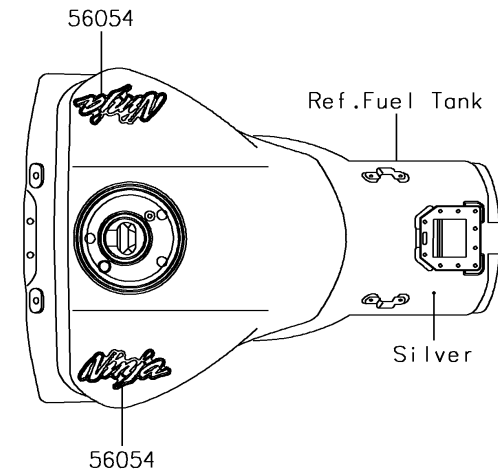

2018 NINJA® ZX™-10R ABS PARTS DIAGRAM

Decals(Silver)(SJF)

F2861

2018 NINJA® ZX™ -10R ABS PARTS LIST

Decals(Silver)(SJF)

ITEM NAME	PART NUMBER	QUANTITY
MARK,FUEL TANK,NINJA (Ref # 56054)	56054-2311	2
MARK,UPP COWL.,ZX-10R (Ref # 56054A)	56054-2312	2
MARK,SIDE COWL.,LH,KAWASAKI (Ref # 56054B)	56054-2313	1
MARK,UPP COWL.,CNT,KAWASAKI (Ref # 56054C)	56054-2314	1
MARK,SIDE COWL.,RH,KAWASAKI (Ref # 56054D)	56054-2317	1
PATTERN,WHEEL,GREEN,4X1353 (Ref # 56075)	56075-1055	4
PATTERN,SIDE COWL.,LH (Ref # 56075A)	56075-3861	1
PATTERN,SIDE COWL.,RH (Ref # 56075B)	56075-3862	1
RIM STRIPE APPLICATOR (Ref # 57001)	57001-1752	AR