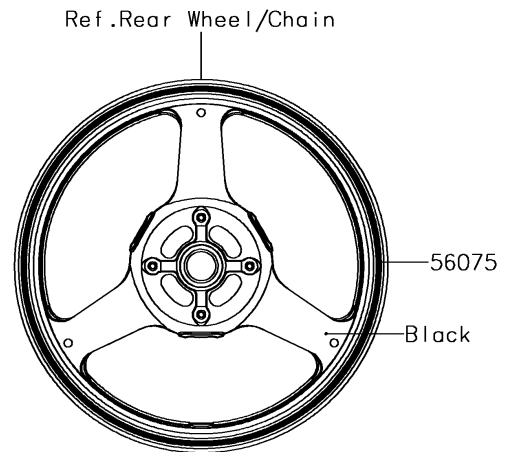

2018 NINJA® ZX™-10R ABS PARTS DIAGRAM

Decals(Silver)(SJF)

F2861

2018 NINJA® ZX™ -10R ABS PARTS LIST

Decals(Silver)(SJF)

ITEM NAME	PART NUMBER	QUANTITY
MARK,FUEL TANK,NINJA (Ref # 56054)	56054-2311	2
MARK,UPP COWL.,ZX-10R (Ref # 56054A)	56054-2312	2
MARK,SIDE COWL.,LH,KAWASAKI (Ref # 56054B)	56054-2313	1
MARK,UPP COWL.,CNT,KAWASAKI (Ref # 56054C)	56054-2314	1
MARK,SIDE COWL.,RH,KAWASAKI (Ref # 56054D)	56054-2317	1
PATTERN,WHEEL,GREEN,4X1353 (Ref # 56075)	56075-1055	4
PATTERN,SIDE COWL.,LH (Ref # 56075A)	56075-3861	1
PATTERN,SIDE COWL.,RH (Ref # 56075B)	56075-3862	1
RIM STRIPE APPLICATOR (Ref # 57001)	57001-1752	AR