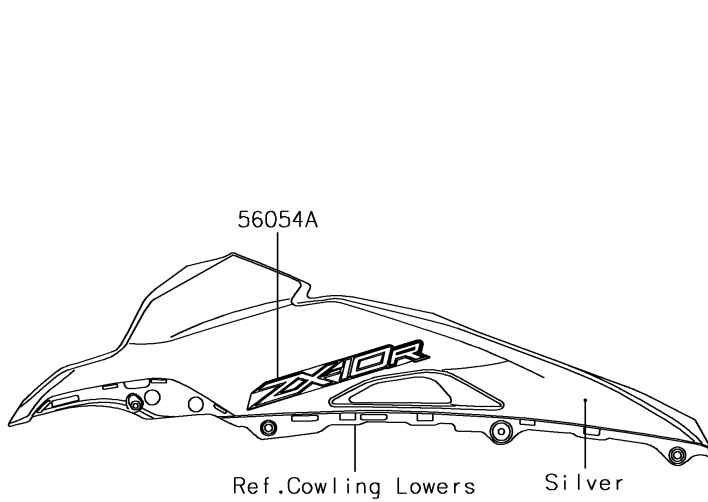

2018 NINJA® ZX™-10R ABS PARTS DIAGRAM

Decals(Silver)(SJF)

F2861

2018 NINJA® ZX™ -10R ABS PARTS LIST

Decals(Silver)(SJF)

ITEM NAME	PART NUMBER	QUANTITY
MARK,FUEL TANK,NINJA (Ref # 56054)	56054-2311	2
MARK,UPP COWL.,ZX-10R (Ref # 56054A)	56054-2312	2
MARK,SIDE COWL.,LH,KAWASAKI (Ref # 56054B)	56054-2313	1
MARK,UPP COWL.,CNT,KAWASAKI (Ref # 56054C)	56054-2314	1
MARK,SIDE COWL.,RH,KAWASAKI (Ref # 56054D)	56054-2317	1
PATTERN,WHEEL,GREEN,4X1353 (Ref # 56075)	56075-1055	4
PATTERN,SIDE COWL.,LH (Ref # 56075A)	56075-3861	1
PATTERN,SIDE COWL.,RH (Ref # 56075B)	56075-3862	1
RIM STRIPE APPLICATOR (Ref # 57001)	57001-1752	AR