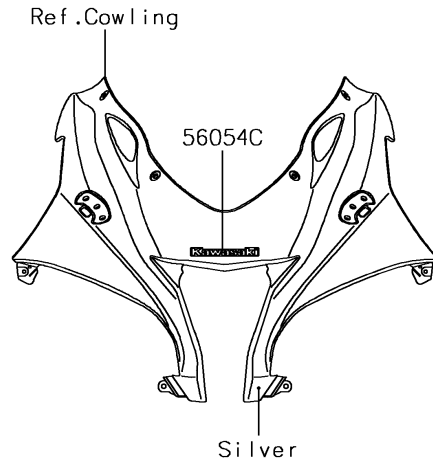

2018 NINJA® ZX™-10R ABS PARTS DIAGRAM

Decals(Silver)(SJF)

F2861

2018 NINJA® ZX™ -10R ABS PARTS LIST

Decals(Silver)(SJF)

ITEM NAME	PART NUMBER	QUANTITY
MARK,FUEL TANK,NINJA (Ref # 56054)	56054-2311	2
MARK,UPP COWL.,ZX-10R (Ref # 56054A)	56054-2312	2
MARK,SIDE COWL.,LH,KAWASAKI (Ref # 56054B)	56054-2313	1
MARK,UPP COWL.,CNT,KAWASAKI (Ref # 56054C)	56054-2314	1
MARK,SIDE COWL.,RH,KAWASAKI (Ref # 56054D)	56054-2317	1
PATTERN,WHEEL,GREEN,4X1353 (Ref # 56075)	56075-1055	4
PATTERN,SIDE COWL.,LH (Ref # 56075A)	56075-3861	1
PATTERN,SIDE COWL.,RH (Ref # 56075B)	56075-3862	1
RIM STRIPE APPLICATOR (Ref # 57001)	57001-1752	AR