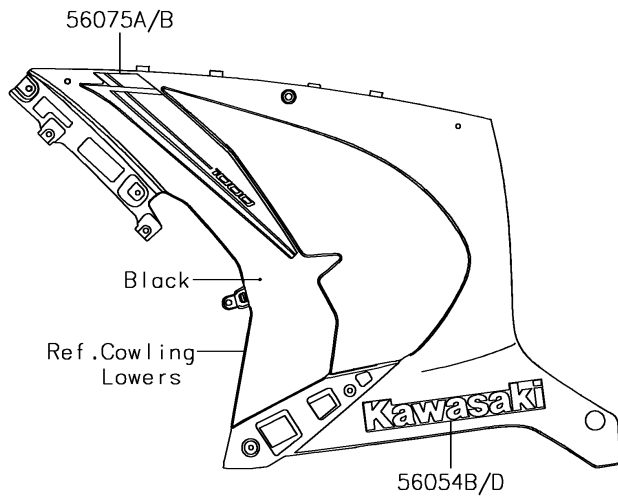

2018 NINJA® ZX™-10R ABS PARTS DIAGRAM

Decals(Silver)(SJF)

F2861

2018 NINJA® ZX™ -10R ABS PARTS LIST

Decals(Silver)(SJF)

ITEM NAME	PART NUMBER	QUANTITY
MARK,FUEL TANK,NINJA (Ref # 56054)	56054-2311	2
MARK,UPP COWL.,ZX-10R (Ref # 56054A)	56054-2312	2
MARK,SIDE COWL.,LH,KAWASAKI (Ref # 56054B)	56054-2313	1
MARK,UPP COWL.,CNT,KAWASAKI (Ref # 56054C)	56054-2314	1
MARK,SIDE COWL.,RH,KAWASAKI (Ref # 56054D)	56054-2317	1
PATTERN,WHEEL,GREEN,4X1353 (Ref # 56075)	56075-1055	4
PATTERN,SIDE COWL.,LH (Ref # 56075A)	56075-3861	1
PATTERN,SIDE COWL.,RH (Ref # 56075B)	56075-3862	1
RIM STRIPE APPLICATOR (Ref # 57001)	57001-1752	AR