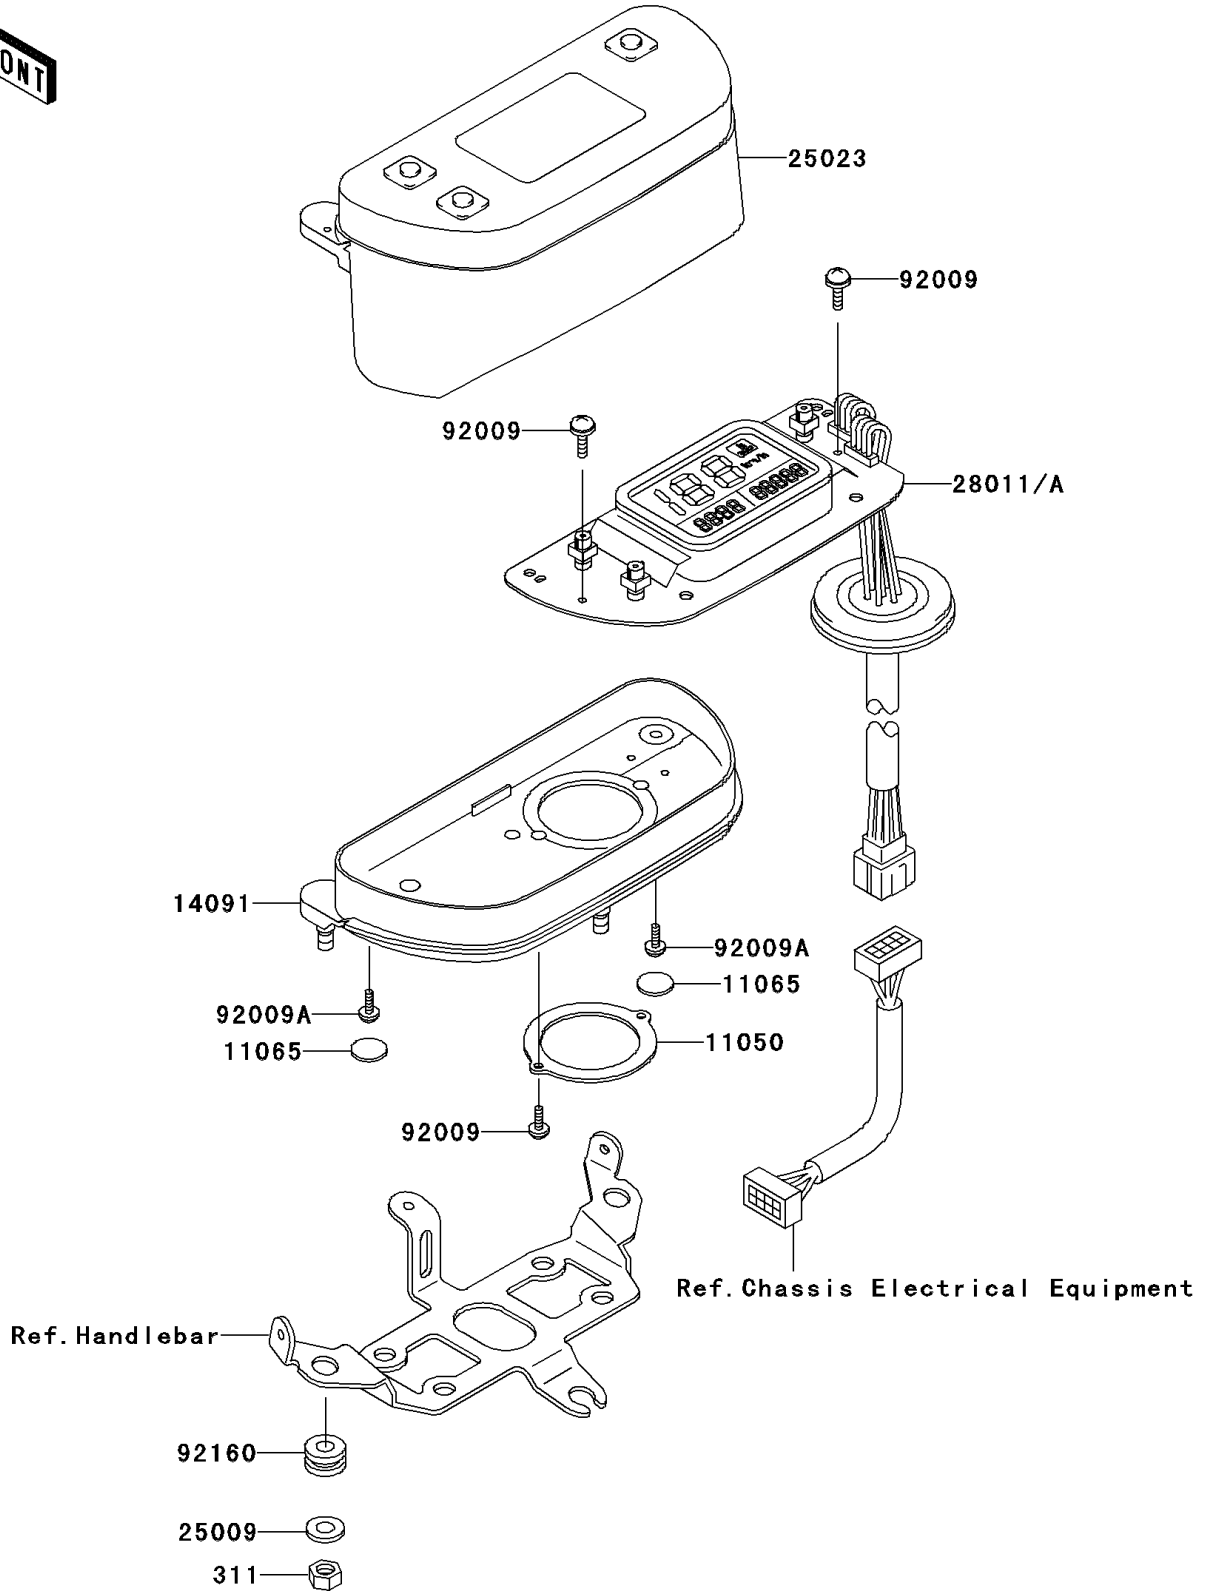

2000 Prairie 400 4X4 PARTS DIAGRAM

Meter(s)

F2530

2000 Prairie 400 4X4 PARTS LIST

Meter(s)

ITEM NAME	PART NUMBER	QUANTITY
NUT-HEX (Ref # 311)	311C0500	3
BRACKET,METER (Ref # 11050)	11050-1932	1
CAP (Ref # 11065)	11065-1110	4
COVER,METER,LWR (Ref # 14091)	14091-1117	1
WASHER,5.2X16X1.2 (Ref # 25009)	25009-004	3
COVER-METER CASE,UPP,F.BLACK (Ref # 25023)	25023-1241-6Z	1
SCREW,TAPPING,3X12 (Ref # 92009)	92009-1028	4
SCREW,6X18 (Ref # 92009A)	92009-1663	4
DAMPER (Ref # 92160)	92160-1460	3
METER,MPH (Ref # 28011)	28011-1181	1
METER,KPH (Ref # 28011A)	28011-1182	1