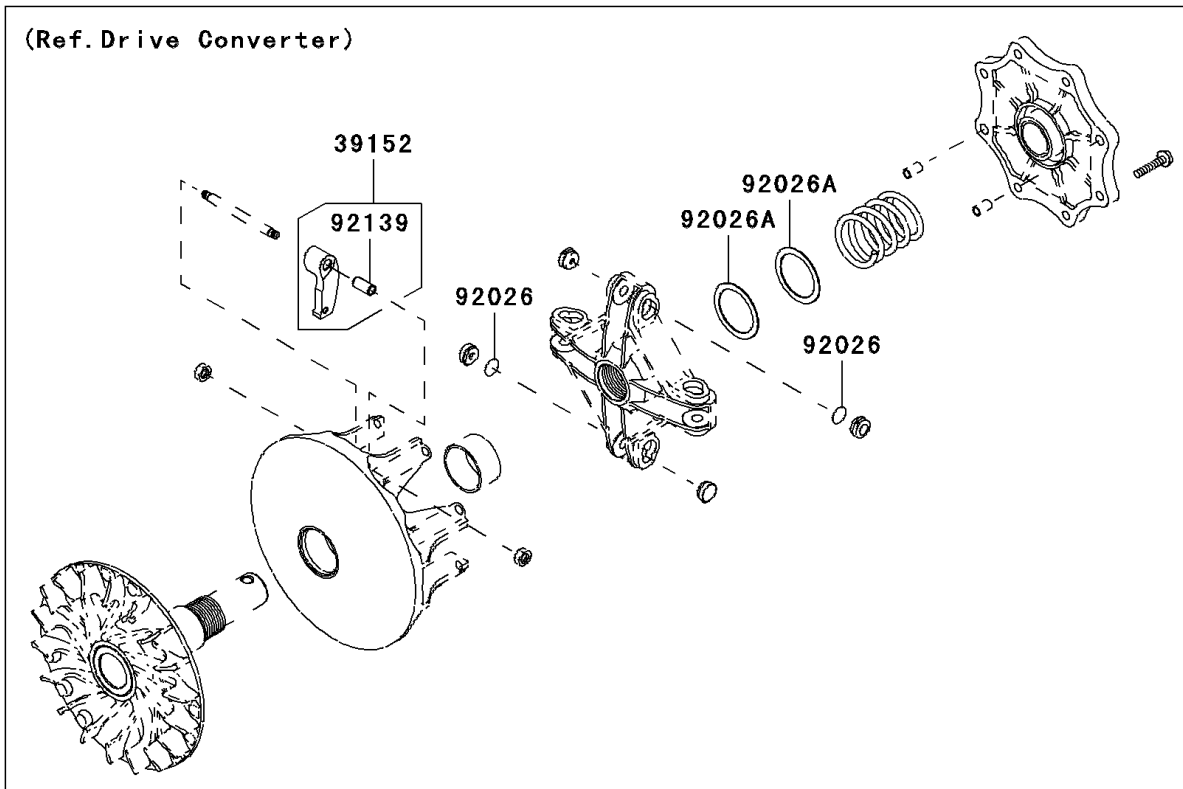

# 2008 Brute Force® 750 4x4i PARTS DIAGRAM

Optional Parts(F8F)

F2890

## 2008 Brute Force® 750 4x4i PARTS LIST

Optional Parts(F8F)

ITEM NAME	PART NUMBER	QUANTITY
BOSS (Ref # 13061)	13061-1873	1
WEIGHT-RAMP (Ref # 39152)	39152-0028	4
PULLEY-STARTING (Ref # 49080)	49080-1061	1
STARTER-RECOIL (Ref # 49088)	49088-1058	1
SPACER,T=0.1 (Ref # 92026)	92026-0038	2
SPACER,39X49.5X1.0 (Ref # 92026A)	92026-1603	2
KEY,SUNK (Ref # 92038)	92038-1051	1
BUSHING (Ref # 92139)	92139-0215	4