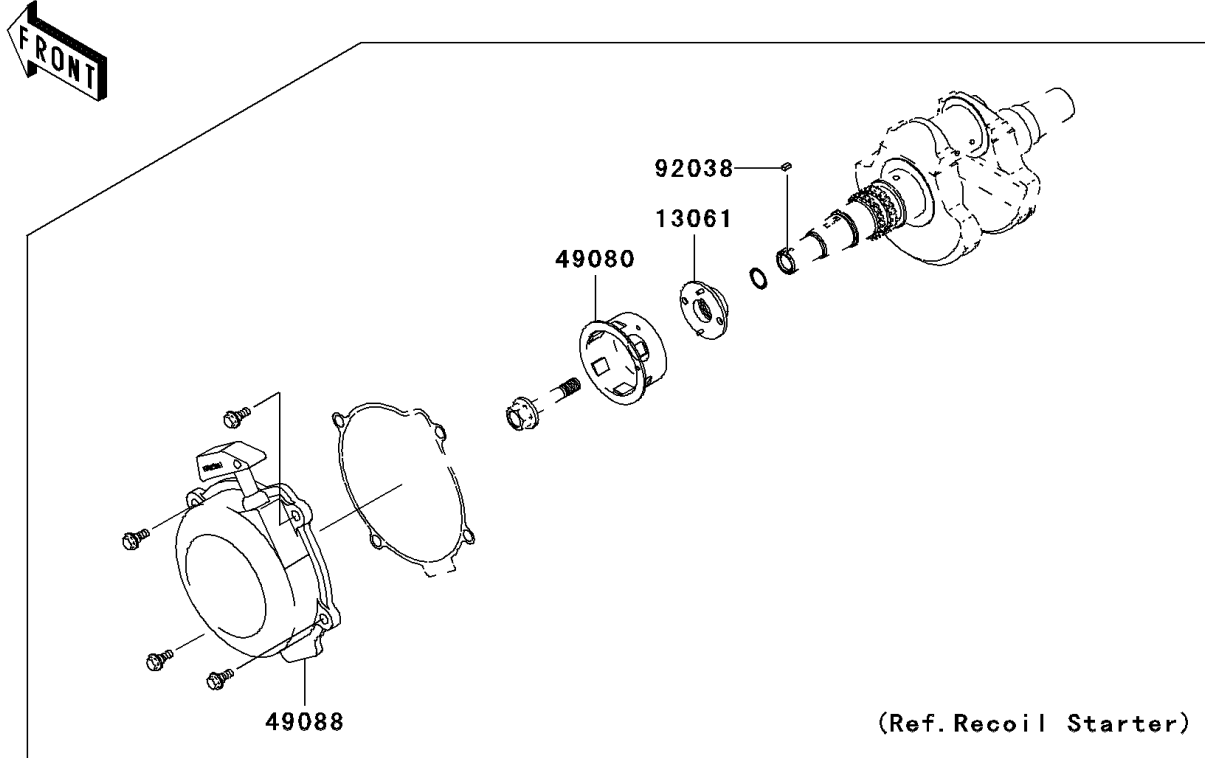

# 2008 Brute Force® 750 4x4i PARTS DIAGRAM

Optional Parts(F8F)

F2890

## 2008 Brute Force® 750 4x4i PARTS LIST

Optional Parts(F8F)

ITEM NAME	PART NUMBER	QUANTITY
BOSS (Ref # 13061)	13061-1873	1
WEIGHT-RAMP (Ref # 39152)	39152-0028	4
PULLEY-STARTING (Ref # 49080)	49080-1061	1
STARTER-RECOIL (Ref # 49088)	49088-1058	1
SPACER,T=0.1 (Ref # 92026)	92026-0038	2
SPACER,39X49.5X1.0 (Ref # 92026A)	92026-1603	2
KEY,SUNK (Ref # 92038)	92038-1051	1
BUSHING (Ref # 92139)	92139-0215	4