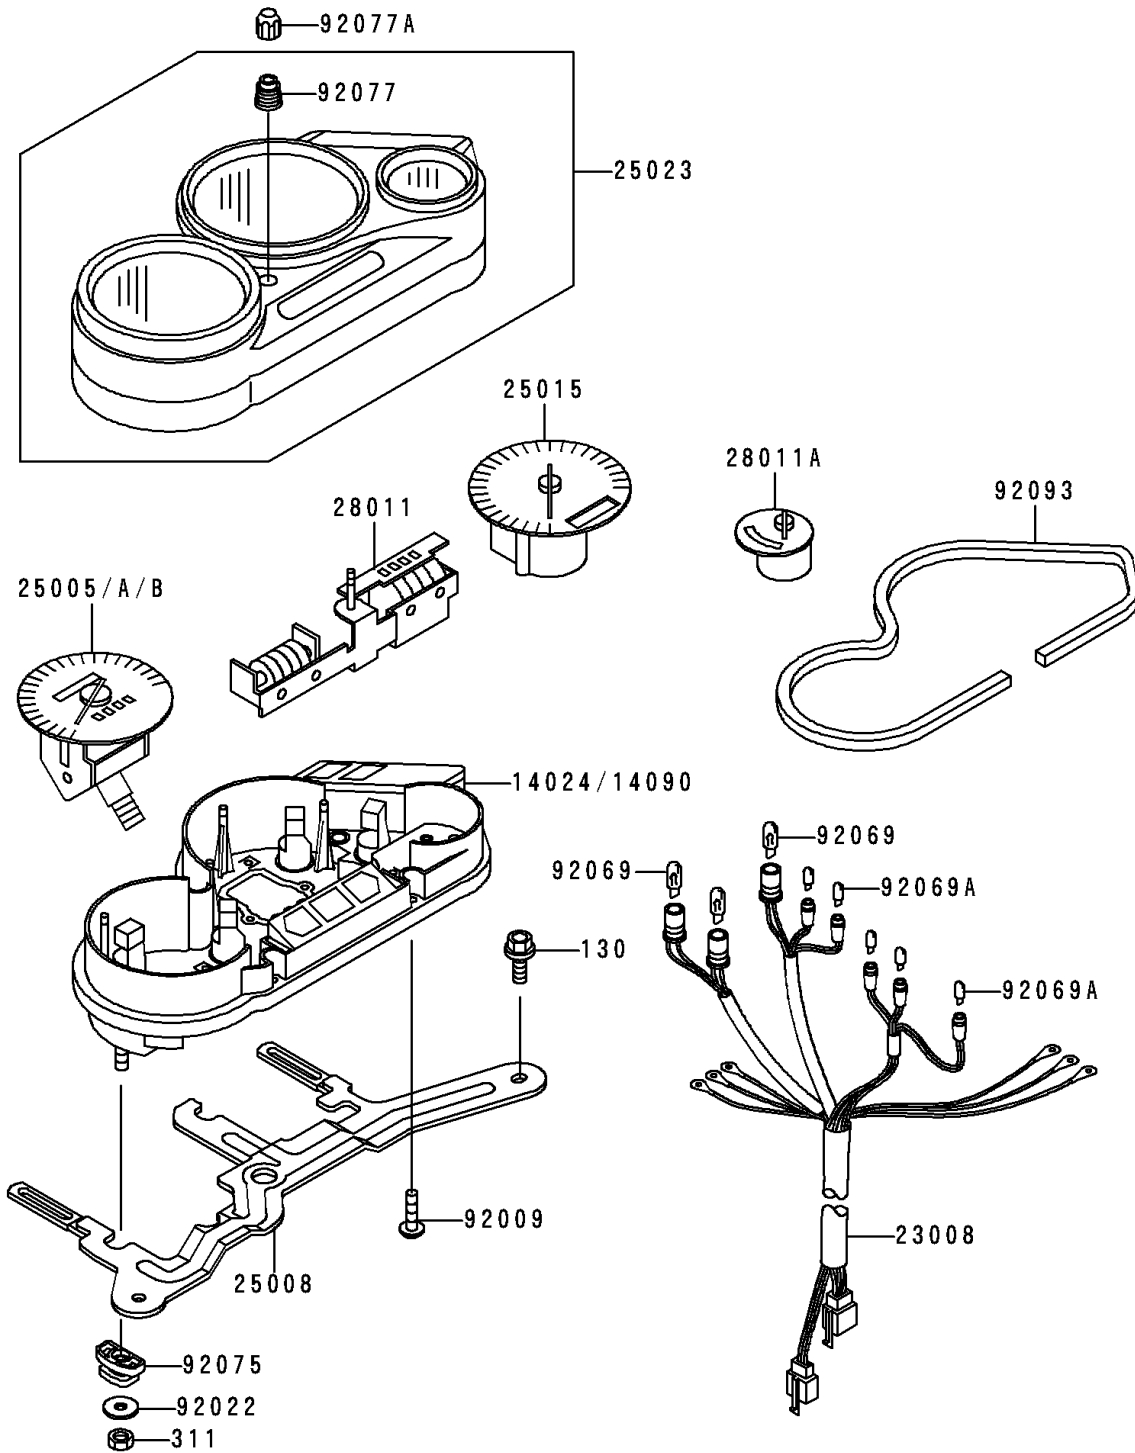

1998 Ninja® 500R PARTS DIAGRAM

Meter(s)

F2530

1998 Ninja® 500R PARTS LIST

Meter(s)

ITEM NAME	PART NUMBER	QUANTITY
BOLT-FLANGED,6X12 (Ref # 130)	130C0612	2
NUT-HEX (Ref # 311)	311B0500	3
COVER,METER HOUSING (Ref # 14090)	14090-1869	1
SOCKET-ASSY,METER (Ref # 23008)	23008-1431	1
BRACKET-METER (Ref # 25008)	25008-1160	1
TACHOMETER,X1000R/MIN (Ref # 25015)	25015-1327	1
COVER-METER CASE,UPP (Ref # 25023)	25023-1167	1
METER,TRIP (Ref # 28011)	28011-1118	1
METER,TEMP (Ref # 28011A)	28011-1144	1
SCREW,TAPPING,4X16 (Ref # 92009)	92009-1163	5
WASHER,5.2X16X1.2 (Ref # 92022)	92022-263	3
BULB,12V 1.7W (Ref # 92069)	92069-1059	3
BULB,12V 3W (Ref # 92069A)	92069-1068	5
DAMPER,METER BRACKET (Ref # 92075)	92075-1495	3
KNOB,TRIP RESET (Ref # 92077)	92077-1087	1
KNOB,TRIP RESET (Ref # 92077A)	92077-1094	1
SEAL (Ref # 92093)	92093-1373	1
SPEEDOMETER,MPH (Ref # 25005A)	25005-1554	1
SPEEDOMETER,KPH (Ref # 25005B)	25005-1555	1