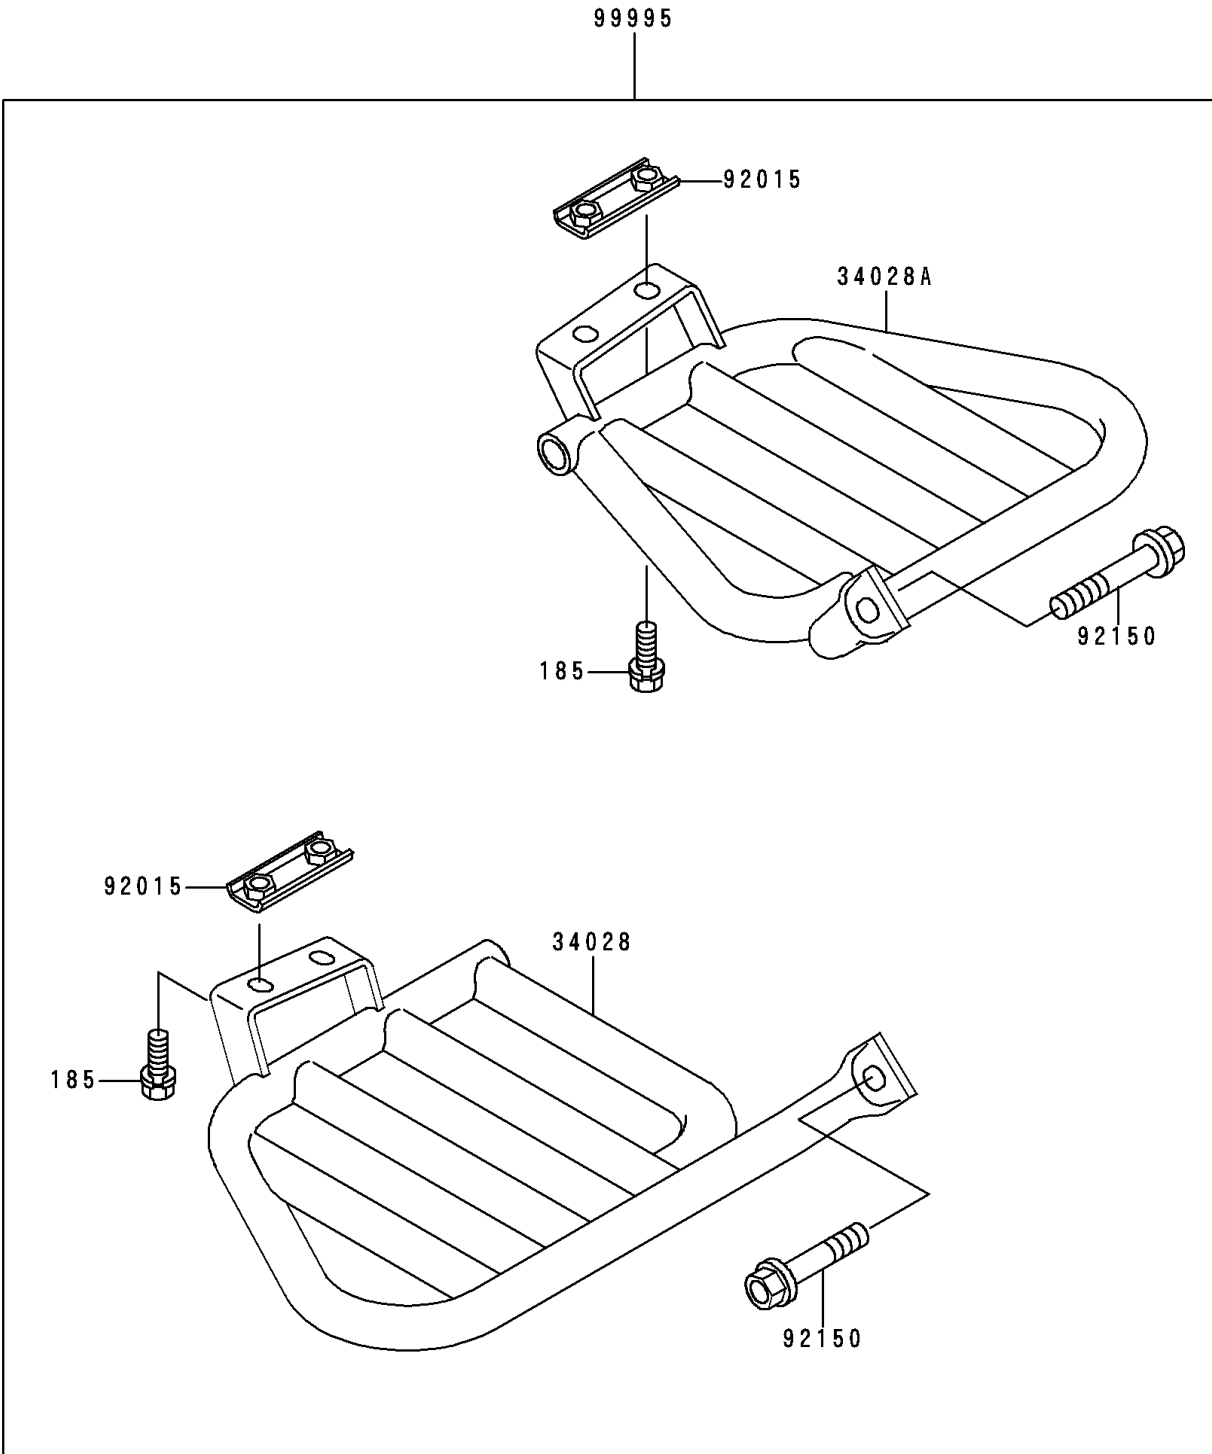

# 1992 Bayou 300 4X4 PARTS DIAGRAM

Optional Parts(Step)

F2890A

# 1992 Bayou 300 4X4 PARTS LIST

## Optional Parts(Step)

ITEM NAME	PART NUMBER	QUANTITY
BOLT-UPSET-WSP-SMALL,8X20 (Ref # 185)	185C0820	4
STEP,FOOT BOARD,LH (Ref # 34028)	34028-1273	1
STEP,FOOT BOARD,RH (Ref # 34028A)	34028-1274	1
NUT (Ref # 92015)	92015-1732	2
BOLT,FLANGED,10X52 (Ref # 92150)	92150-1070	2
KIT.,STEP (Ref # 99995)	99995-1020	1