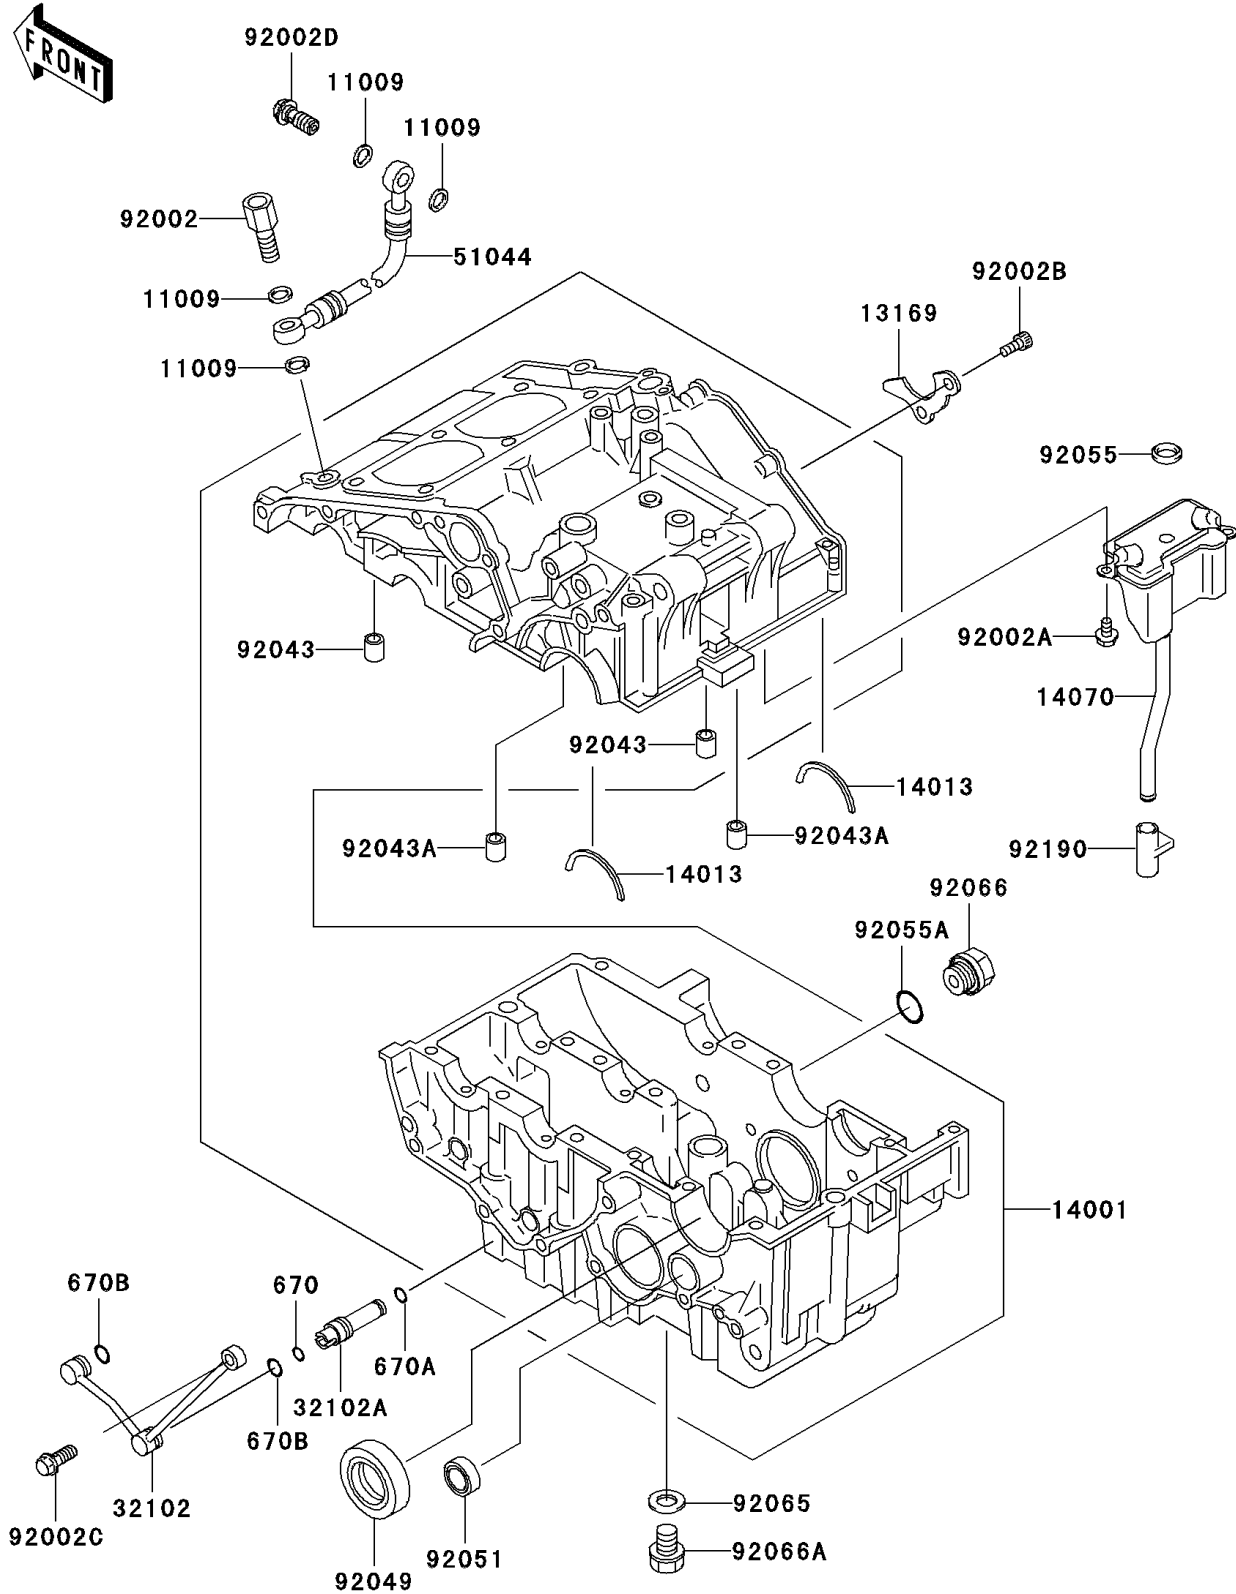

# 2005 Ninja® 250R PARTS DIAGRAM

Crankcase

E1411

## 2005 Ninja® 250R PARTS LIST

### Crankcase

ITEM NAME	PART NUMBER	QUANTITY
O RING,9MM (Ref # 670)	670D1509	1
O RING (Ref # 670A)	670D2010	1
O RING,12MM (Ref # 670B)	670D2012	2
GASKET,10X14.5X1.5 (Ref # 11009)	11009-1105	4
PLATE (Ref # 13169)	13169-1659	1
SET-CRANKCASE (Ref # 14001)	14001-1216	1
RING-POSITION (Ref # 14013)	14013-004	2
BODY-BREATHER (Ref # 14070)	14070-1081	1
PIPE (Ref # 32102)	32102-1017	1
PIPE (Ref # 32102A)	32102-1018	1
TUBE-ASSY (Ref # 51044)	51044-1074	1
BOLT,OIL SWITCH (Ref # 92002)	92002-1427	1
BOLT,6X10 (Ref # 92002A)	92002-1449	2
BOLT,SOCKET,6X14 (Ref # 92002B)	92002-1592	2
BOLT,BANJO,8X20 (Ref # 92002C)	92002-1705	1
BOLT,OIL,L=23 (Ref # 92002D)	92002-1907	1
PIN,9.2X12X14 (Ref # 92043)	92043-1265	2
PIN,3.5X6X16 (Ref # 92043A)	92043-1309	2
SEAL-OIL,HTC 32 52 10 (Ref # 92049)	92049-1506	1
SEAL-OIL,TB13225.5 (Ref # 92051)	92051-005	1
RING-O,OD=18 (Ref # 92055)	92055-048	1
RING-O (Ref # 92055A)	92055-1146	1
GASKET,12X22X2 (Ref # 92065)	92065-097	1
PLUG,MAIN GALLERY,18X9,BLACK (Ref # 92066)	92066-1096	1
PLUG,OIL DRAIN,12X15 (Ref # 92066A)	92066-1174	1
TUBE (Ref # 92190)	92190-1489	1