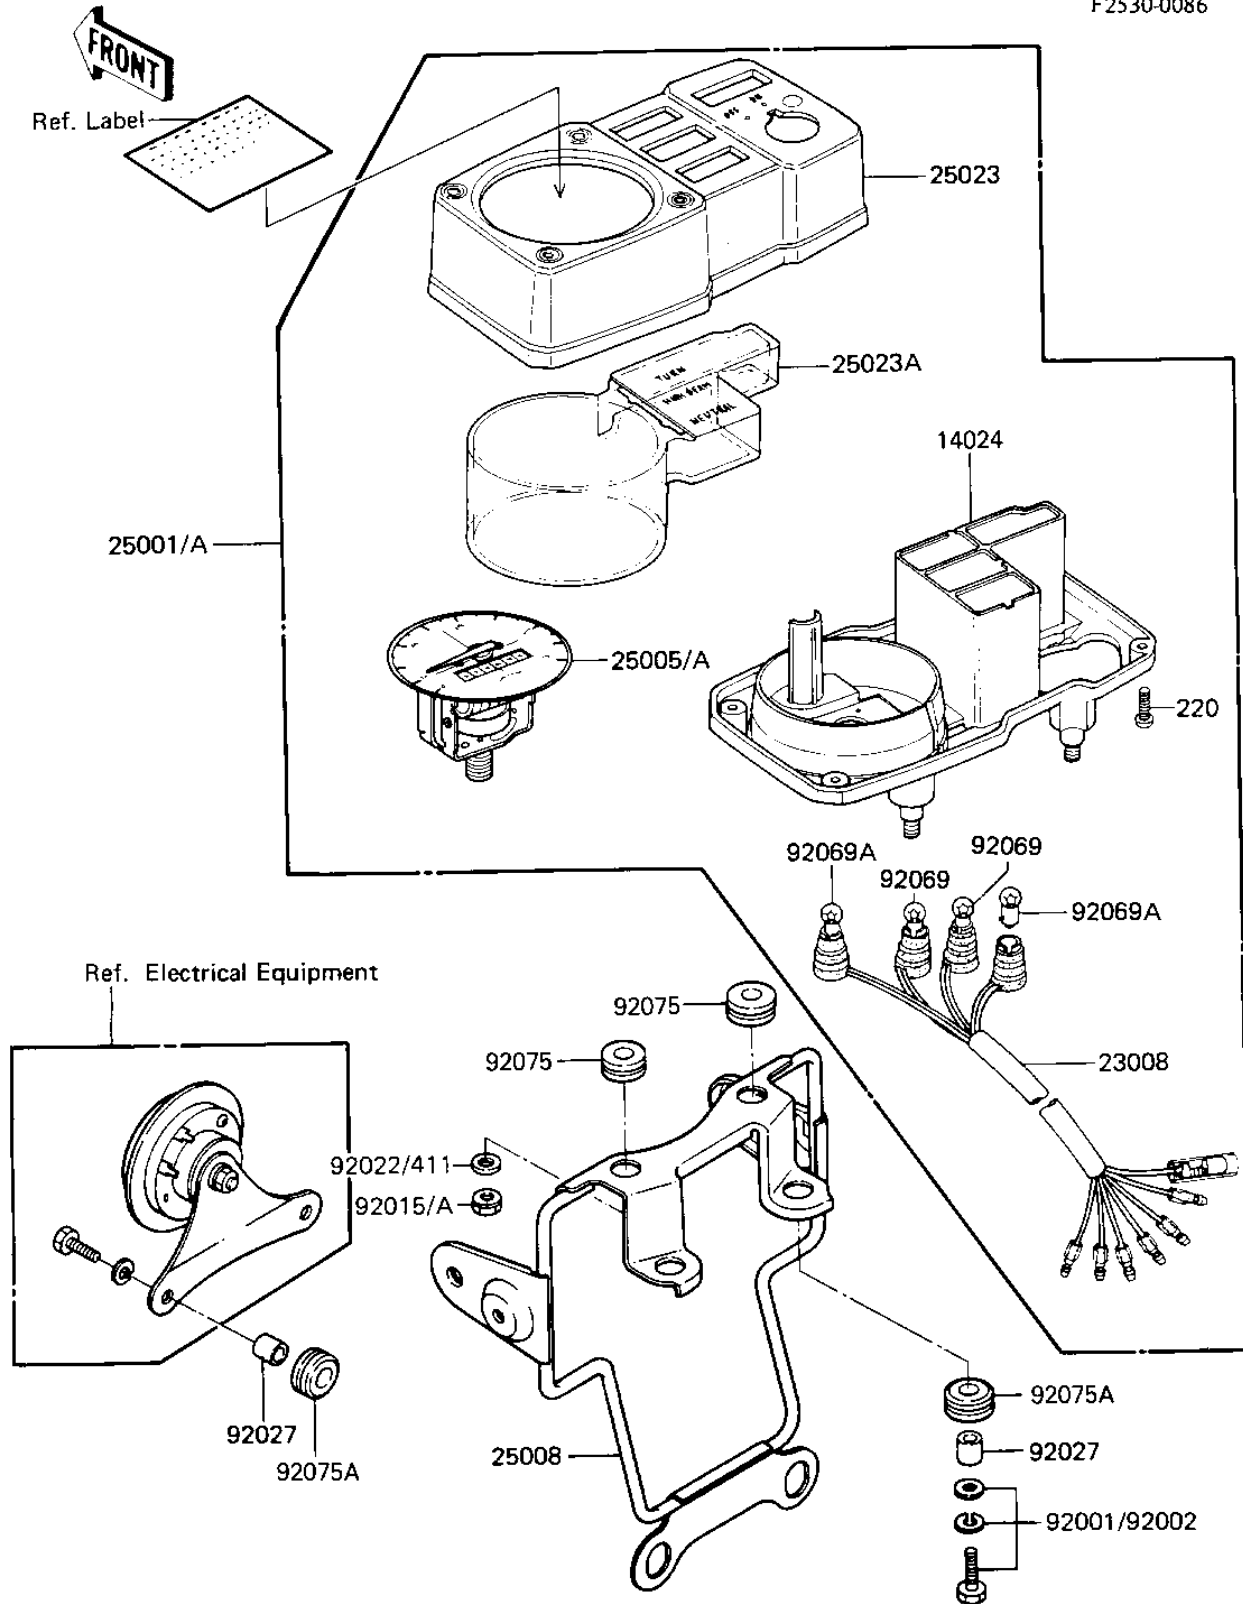

1984 KE100 PARTS DIAGRAM

METERS

F2530-0086

1984 KE100 PARTS LIST

METERS

ITEM NAME	PART NUMBER	QUANTITY
COVER,METER,LWR (Ref # 14024)	14025-1870	1
SOCKET-ASSY,METER (Ref # 23008)	23008-1110	1
METER-ASSY,KPH (Canada) (Ref # 25001)	25001-1247	1
METER-ASSY,MPH (Ref # 25001A)	25001-1267	1
SPEEDOMETER,MPH (Ref # 25005)	25005-1134	1
SPEEDOMETER,KPH (Canada) (Ref # 25005A)	25005-1136	1
BRACKET-METER (Ref # 25008)	25008-1042	1
COVER-METER CASE (Ref # 25023)	25023-1035	1
COVER-METER CASE (Ref # 25023A)	25023-1036	1
BOLT,6X25 (Ref # 92002)	92002-1137	2
NUT,LOCK,6MM (Ref # 92015)	92015-1393	2
WASHER 6.5X20X1.6T (Ref # 92022)	92022-125	2
COLLAR,REAR FENDER (Ref # 92027)	92027-162	4
BULB 6V 1.5W (Ref # 92069)	92069-024	2
BULB-6V 3W (Ref # 92069A)	92069-053	2
DAMPER (Ref # 92075)	92075-1337	2
DAMPER RUBBER,RR FENR (Ref # 92075A)	92075-209	4
SCREW PAN HEAD 4X10 (Ref # 220)	220B0410	4