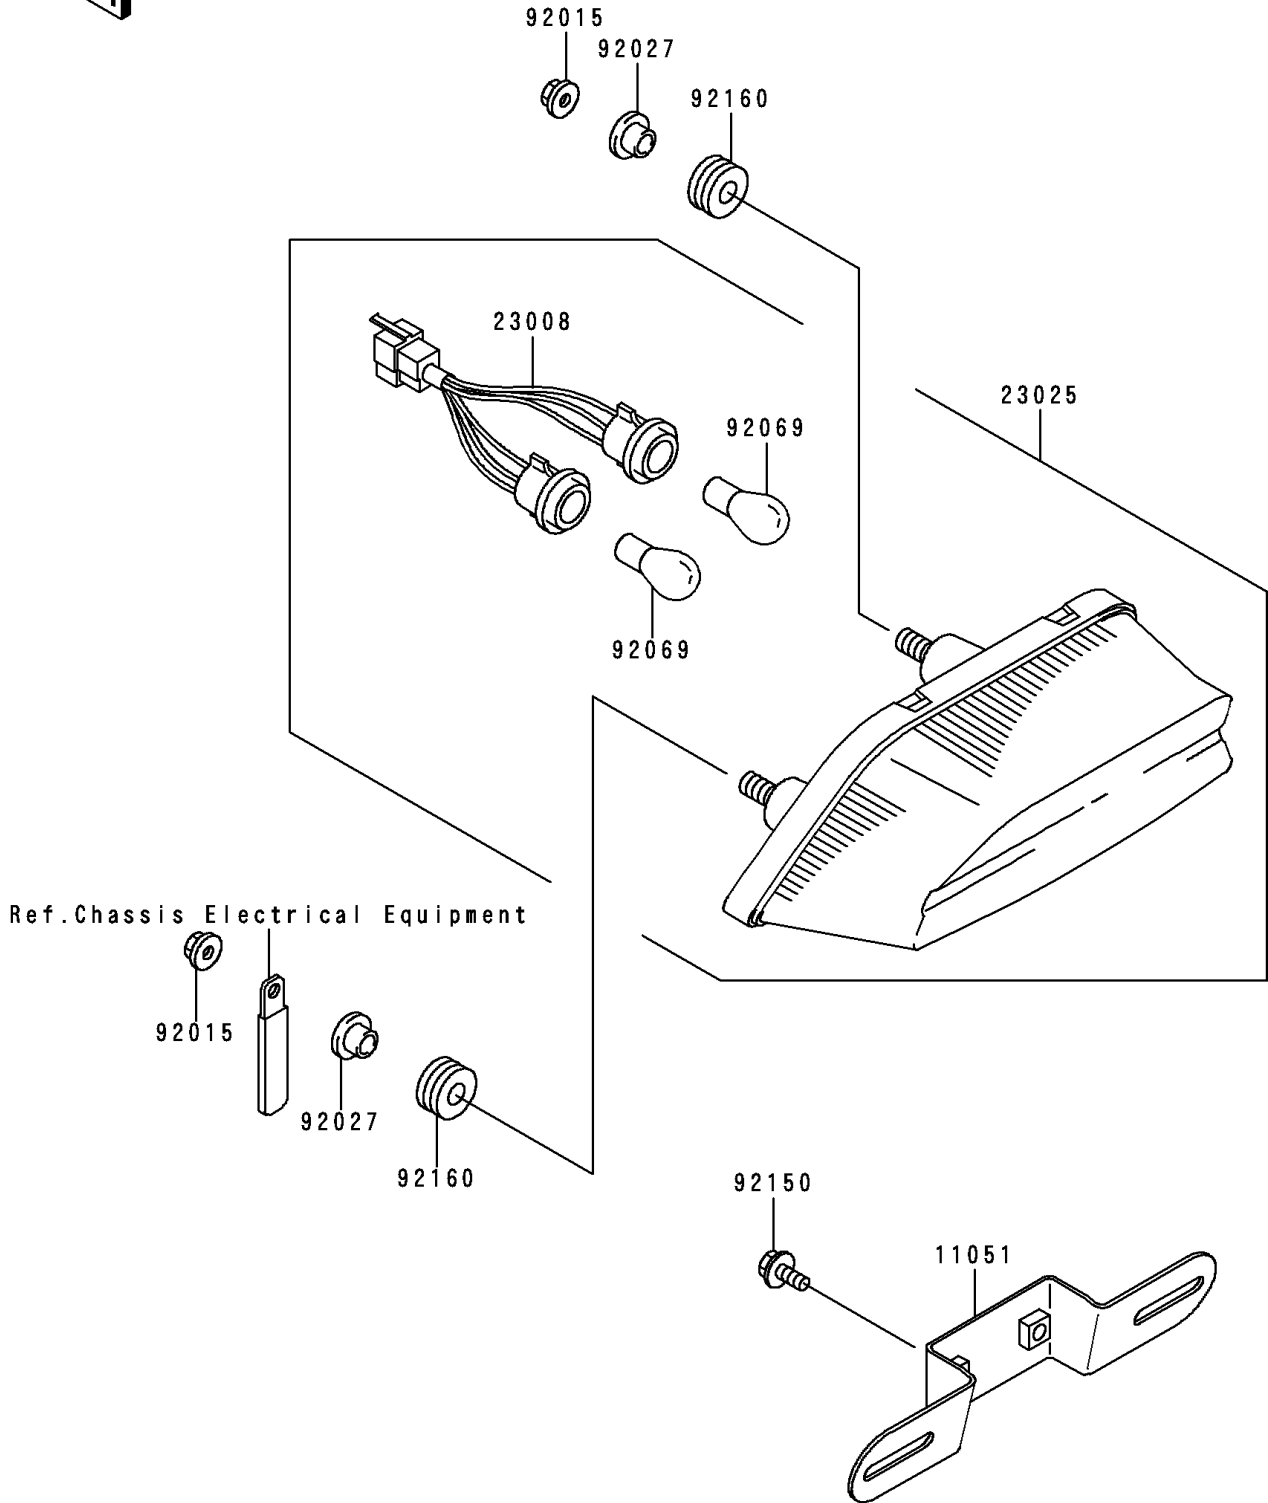

2000 ZRX1100 PARTS DIAGRAM

Taillight(s)

F2720

2000 ZRX1100 PARTS LIST

Taillight(s)

ITEM NAME	PART NUMBER	QUANTITY
BRACKET,LICENSE (Ref # 11051)	11051-1128	1
SOCKET-ASSY,TAIL LAMP (Ref # 23008)	23008-1413	1
LAMP-TAIL (Ref # 23025)	23025-1282	1
NUT,FLANGED,6MM (Ref # 92015)	92015-1367	3
COLLAR (Ref # 92027)	92027-1183	3
BULB,12V 27/8W (Ref # 92069)	92069-059	2
BOLT,6X16 (Ref # 92150)	92150-1909	2
DAMPER (Ref # 92160)	92160-1162	3